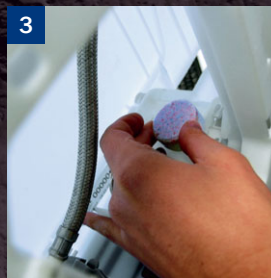

3855800M
seinakinnitused

38796000
GROHE Fresh