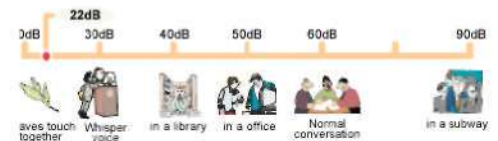

Mudel

Võimsus (küte)
Võimsus (jahutus)
Soovitatav ruumi suurus (küte)
Soovitatav ruumi suurus (jahutus)
Õhuhulk küte/jahutus
Kasutegur C:O:P: (küte)
Tarbimine (küte)
Tarbimine (jahutus)
Töövool (küte)
Toide
Müratase (küte) H/M/L/Qt
Müratase (jahutus) H/M/L/Qt
Müratase (välisseade)
Energia klass
Tõrgeteta töö kuni
Toitekaabel
Kaitsesüsteemid
Niiskuse eemaldus (siseosa)
Mõõdud (siseosa) K/L/S
Mõõdud (välisseosa) K/L/S
Kaal siseosa/välisseosa
Külmaine/kogus
Torude mõõdud
Max. torude pikkus
Max. kõrguste vahe
Kompressori tüüp

SAP-K/CRV96EHDSN (NORDIC)

(0.9-4.9) 3.6 kW
(0.9-3.6) 2.65 kW
90 m²
27 m²
500/480 m³/h
4.31
(0.25-1.40) 0.84 kW
(0.25-1.04) 0.63 kW
(1.21-6.76) 4.03 A
220-240V/50Hz/1 faas
41/35/28/22 dB(a)
41/35/28/22 dB(a)
45/46 dB(a)
A
-20 °C
3x1.5 mm
16 A
1.6 l/h
265x789x180 mm
565x790x265 mm
9.5/36 kg
R410A/1200 g
1/4"-3/8" in
15 m
7 m
DC rootor

SAP-K/CRV126EHDSN (NORDIC)

(0.9-5.4) 4.8 kW
(0.9-3.9) 3.5 kW
120 m²
35 m²
560/510 m³/h
3.81
(0.25-1.60) 1.26 kW
(0.25-1.20) 1.025 kW
(1.14-7.32) 5.77 A
220-240V/50Hz/1 faas
42/36/29/22 dB(a)
42/35/28/22 dB(a)
47/48 dB(a)
A
-20 °C
3x1.5 mm
16 A
2 l/h
265x789x180 mm
568x790x265 mm
9.5/36 kg
R410A/1200 g
1/4"-3/8" in
15 m
7 m
DC rootor

FEB peakontor:
Forelli 4, TALLINN 10621
Tel +372 654 8500
Faks +372 654 8501
e-mail: feb@feb.ee

Puidu 17, VILJANDI 71020
Tel +372 433 8575 • Faks +372 433 8576
e-mail: viljandi@feb.ee

Puškini 5, NARVA 20309
Tel +372 359 9430 • Faks +372 359 9431
e-mail: narva@feb.ee

Vase 1, RAKVERE 44311
Tel +372 329 5570 • Faks +372 329 5571
e-mail: rakvere@feb.ee

Riia mnt 106, PÄRNU 80042
Tel +372 447 7520 • Faks +372 447 7521
e-mail: parnu@feb.ee
Ringtee 61B, ÜSUSU küla, Ülenurme

TARTUMAA 61713
Tel +372 730 6020 • Faks +372 730 6021
e-mail: tartu@feb.ee

Peterburi tee 44, TALLINN 11415
Tel +372 620 1140 • Faks +372 620 1141
e-mail: lasna@feb.ee

Paldiski mnt 27A, TALLINN 13520
Tel +372 654 8600 • Faks +372 654 8601
e-mail: hulgiladu@feb.ee

FEB
An ahtsel company

www.feb.ee