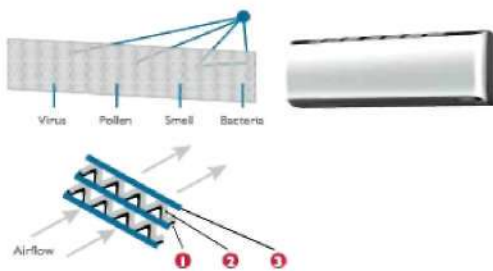

MINI SHIKI SAI KAN

ÕHK-ÕHK INVERTER SOOJUSPUMP

SANYO

- ENERGIAKLASS A
- NORDIC-MUDELID (N) VALMISTATUD PÕHJAMAADE TARBEKS
- TÕRGETETA TÖÖ KUNI -20°C
- SISALDAB FILTREID, UV-LAMPI JA ANTIBAKTERIAALSET TOIMINGUT
- KÕIKI TOIMINGUID JUHITakse JUHTPULDIGA
- RUUMITEMPERAATUURI MÕÕTMINE JA SEADMINE NII PULDILT KUI KA SISEOSALT
- PESTAV ESIPANEEL