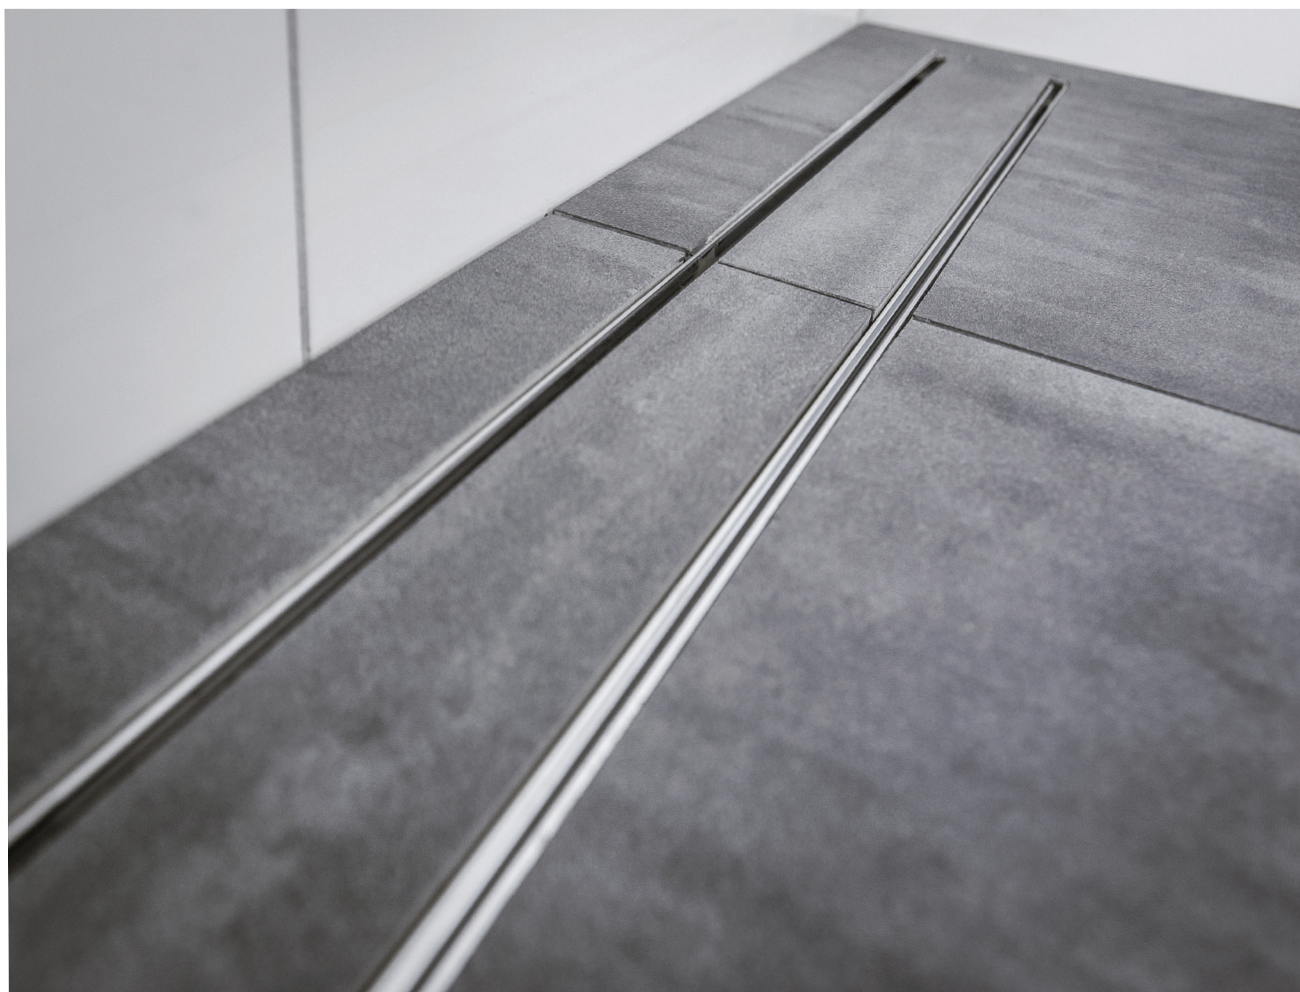

Disain	Tootekood						Hind EUR KM-ta
		600 mm	700 mm	800 mm	900 mm	1000 mm	1200 mm	
	Stripe	9010.79.16	–	–	–	–	–	120,-
		–	9010.78.82	–	–	–	–	120,-
		–	–	9010.78.83	–	–	–	135,-
		–	–	–	9010.78.84	–	–	140,-
		–	–	–	–	9010.78.85	–	145,-
	Piano	9010.72.18	–	–	–	–	–	85,-
		–	9010.72.12	–	–	–	–	90,-
		–	–	9010.72.13	–	–	–	95,-
		–	–	–	9010.72.14	–	–	100,-
		–	–	–	–	9010.72.15	–	105,-
	Signature*	–	–	–	–	–	9010.72.16	115,-
		–	–	–	–	–	–	Küsige hinda

* Individuaalse kirjaga rest