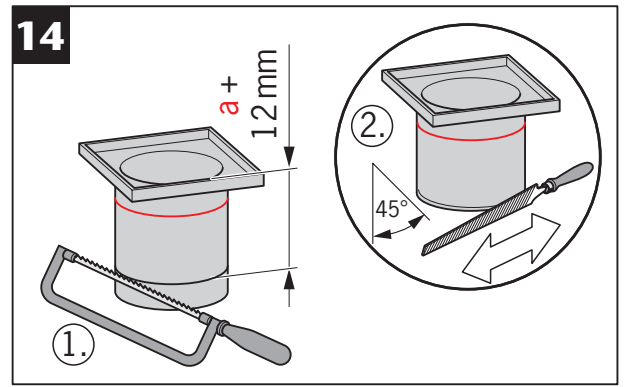

DE Verbundabdichtung
EN Compound sealing

FR Composé étanchéité
CZ Těsnicí hmota

HU Folyékony vízszigetelő
PL Masa uszczelniajaca

NO Forbindelse forsegling
ES Compuesto de sellado