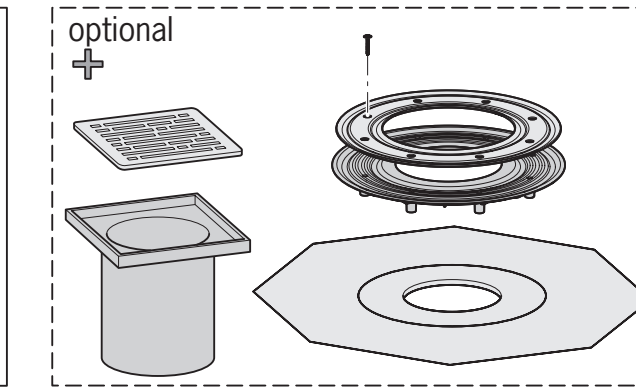

www.aco.com

ACO Easyflow

- **DE** Bodenablauf
- **EN** Floor drain
- **FR** Drain de plancher
- **ES** Desagüe en el suelo
- **CZ** Podlahová vpust
- **HU** Padlóösszefolyó
- **PL** Wpust podłogowy
- **NO** Gulvsluk

4002626842541

2020-11-23

ACO. creating the future of drainage