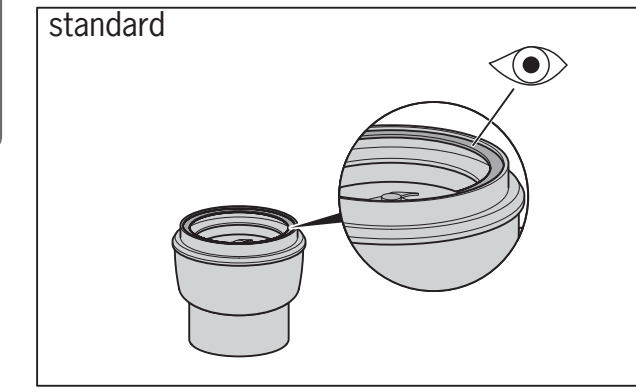

www.aco.com

ACO Easyflow

- **DE** Bodenablauf
- **EN** Floor drain
- **FR** Drain de plancher
- **ES** Desagüe en el suelo
- **CZ** Podlahová vpust
- **HU** Padlóösszefolyó
- **PL** Wpust podłogowy
- **NO** Gulvsluk

4002626842541

2020-11-23

ACO. creating the future of drainage