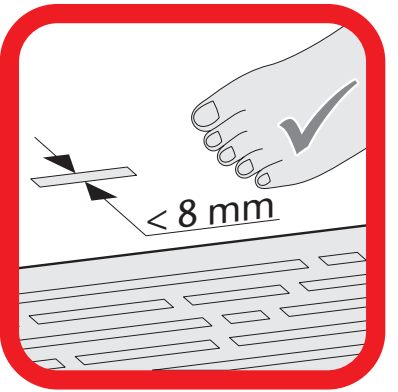

www.aco.com

ACO Easyflow

- **DE** Bodenablauf
- **EN** Floor drain
- **FR** Drain de plancher
- **ES** Desagüe en el suelo
- **CZ** Podlahová vpust
- **HU** Padlóösszefolyó
- **PL** Wpust podłogowy
- **NO** Gulvsluk

4002626842541

2020-11-23

ACO. creating the future of drainage