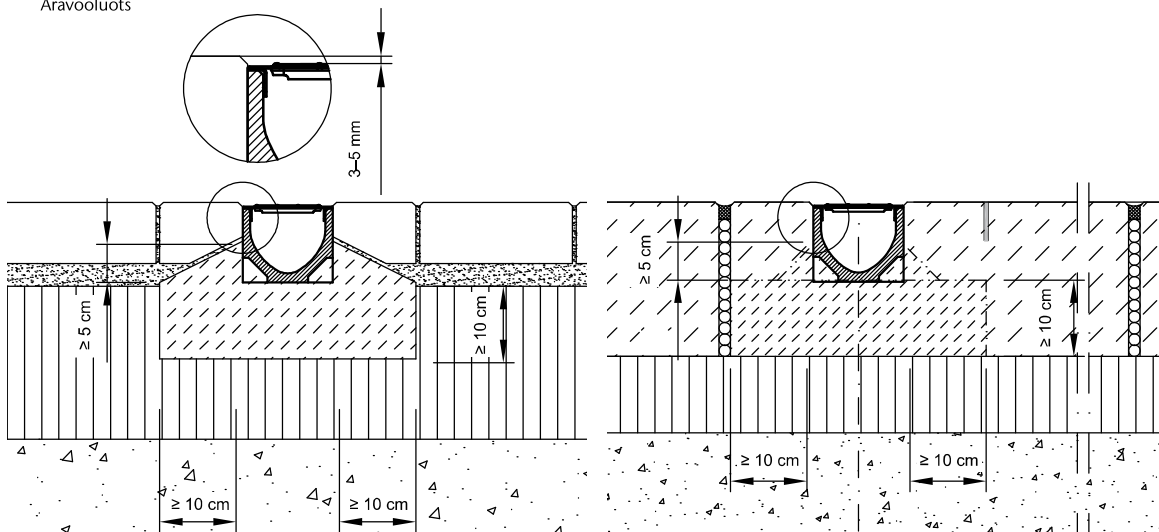

## ACO Self® Euroline paigaldusinfo

**ACO Self® Euroline** on komplektne pinnasekuivendussüsteem, mis koosneb sademeveerennidest, torudetailidest, vesilukkudest, liivapüüduritest ja punktäravooludest.

Äravooluots

Vertikaalne väljavool. Liivapüüduriga väljavool. Täitke kruusaga.