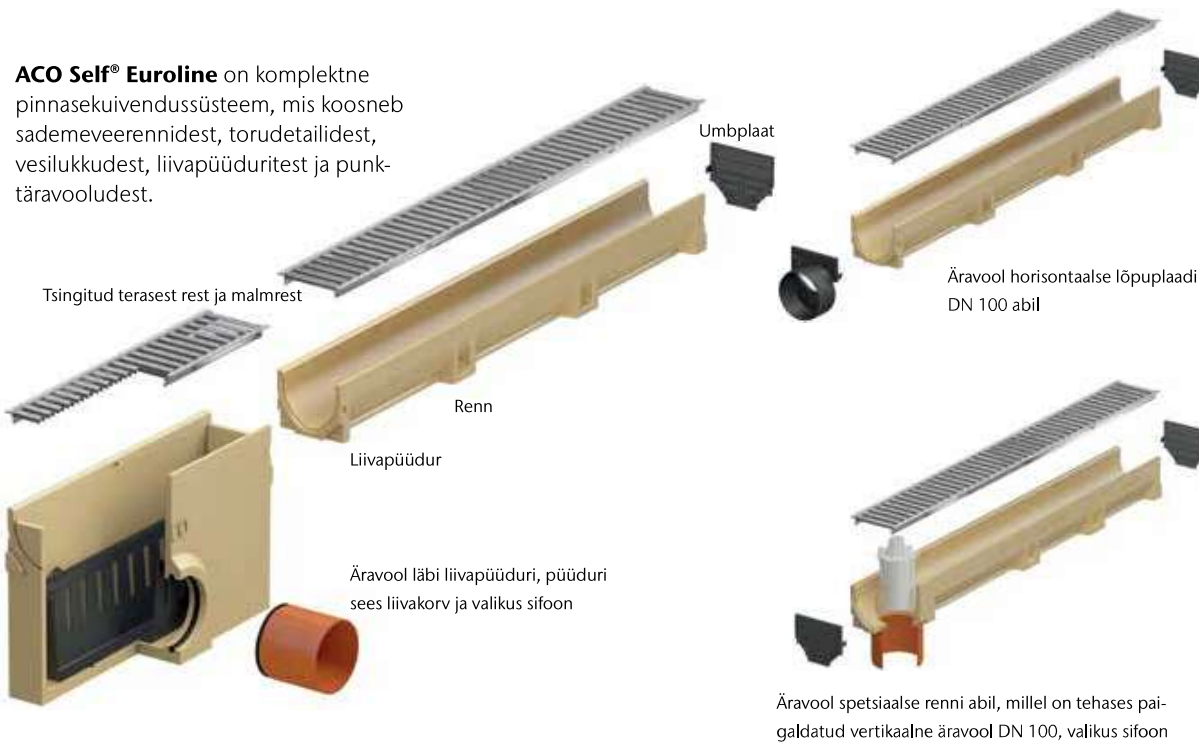

## ACO Self® Euroline paigaldusinfo

**ACO Self® Euroline** on komplektne pinnasekuivendussüsteem, mis koosneb sademeveerennidest, torudetailidest, vesilukkudest, liivapüüduritest ja punktäravooludest.

Äravooluots

Vertikaalne väljavool. Liivapüüduriga väljavool. Täitke kruusaga.