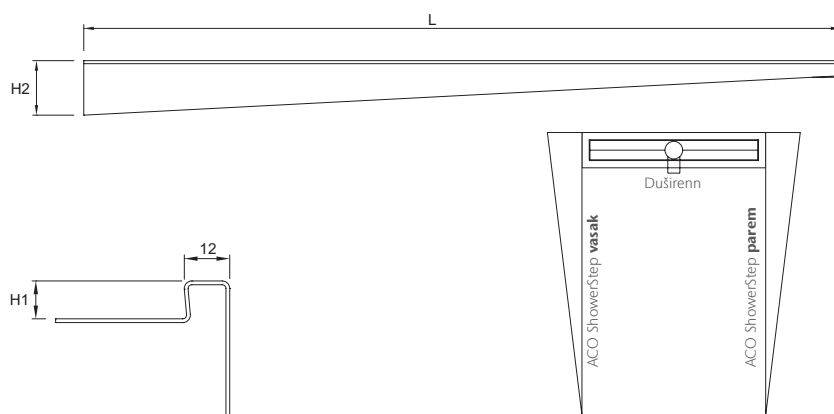

## ACO toote eelised

- Etteantud kaldega liist
- Kolm profiili kõrgust (10, 12,5 ja 15 mm) erineva paksusega põrandakattematerjali jaoks
- Saadaval kahes pikkuses
- Kergesti paigaldatav

- Materjal: roostevaba teras
- Ülemine pealispind 12 mm
  - kasutamiseks klaasist dušiseinaga
- Pealispind
  - Matistatud: sobib toodetega ACO ShowerDrain C ja F
  - Elektropoleeritud: sobib toodetega ACO ShowerDrain E+, M+, S+
  - Saadaval vasaku- ja paremakäelisenä

	Käelisuus	Mõõtmed		Matistatud pinnaga		Elektropoleeritud pinnaga		
		Pikkus, L1 [mm]	Kõrgus, H1* [mm]	Kõrgus, H2 [mm]	Tootekood	Hind KM-ta [EUR]	Tootekood	Hind KM-ta [EUR]
	vasak	1490	10	36	9010.72.41	72,-	9010.72.53	80,-
			12,5	36	9010.72.42	75,-	9010.72.54	85,-
			15	36	9010.72.43	80,-	9010.72.55	90,-
	parem	990	10	30	9010.72.44	50,-	9010.72.56	52,-
			12,5	30	9010.72.45	52,-	9010.72.57	55,-
			15	30	9010.72.46	54,-	9010.72.58	59,-
	vasak	1490	10	36	9010.72.47	72,-	9010.72.59	80,-
			12,5	36	9010.72.48	75,-	9010.72.60	85,-
			15	36	9010.72.49	80,-	9010.72.61	90,-
	parem	990	10	30	9010.72.50	50,-	9010.72.62	52,-
			12,5	30	9010.72.51	52,-	9010.72.63	55,-
			15	30	9010.72.52	54,-	9010.72.64	59,-

Vihje: \*Tihenduskonstruktsioon koos põrandaplaadiga  
Eritellimusel saab tellida ka musta värvi ShowerStepi