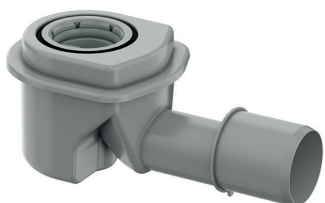

ACO ShowerDrain M+ haisulukud

- Materjal: ABS plastik
- Paigaldus: koos erinevate ShowerDrain Public 80 rennidega
- Äravooluühendus: sobib kõikide torustikusüsteemidega
- Vooluhulk:
  - 0,46 l/s 10 mm veesamba korral
  - 0,50 l/s 20 mm veesamba korral

ACO toote eelised

- Paindlik igas paigaldusolukorras
- 360° pööratav haisulukk
- Moodulsüsteem
- Vaba juurdepääs torustikule
- Integreeritud tihend

	Kirjeldus	Paigalduskõrgus	Tootekood	Hind EUR KM-ta
	Äravool: DN 40/DN 50 Veesamba kõrgus: 50 mm	100 – 128 mm	9010.81.20	
	Äravool: DN 40/DN 50 Veesamba kõrgus: 30 mm	80 – 128 mm	9010.81.21	
	Äravool: DN 40 Veesamba kõrgus: 25 mm	54 – 128 mm	9010.81.22	21,-
	Äravool: DN 50 Veesamba kõrgus: 50 mm	15 – 128 mm	9010.81.23