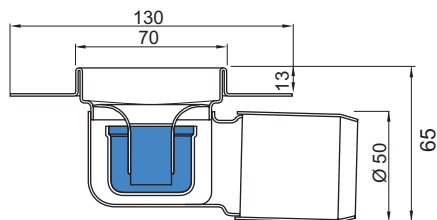

- Paigalduskõrgus: 92 mm (veesammas sifooni sees 50 mm) ja 65 mm (veesammas sifooni sees 25 mm)
- Vooluhulgad vastavalt standardile EN 1253:
 - 0,91 l/s kõrgusel 92 mm
 - 0,72 l/s kõrgusel 65 mm

- Renni nähtava osa mõõt: 70 mm
- Toru läbimõõt: DN 50
- Rennil on põhjakalle
- Haisulukk: 2-osaline polüpropüleenist (kummitihendiga)

Standardne renn
(kogukõrgus 92 mm)

Horisontaalse äärikuga duširenn

Vertikaalse äärikuga duširenn

Madal renn
(kogukõrgus 65 mm)

ACO ShowerDrain C duširennid, ilma restita

		Mõõdud			Tootekood	Hind EUR KM-ta
		Pikkus L1, mm	Pikkus L2, mm	Laius B, mm		
Kõrgus 92 mm, DN50 ühendus, horisontaalne äärik						
 <p>92 mm</p>		585	645	130	9010.88.00	170,-
		685	745		9010.88.01	172,-
		785	845		9010.88.02	175,-
		885	945		9010.88.03	180,-
		985	1045		9010.88.04	185,-
		1085	1145		9010.88.05	190,-
		1185	1245		9010.88.06	195,-
Kõrgus 92 mm, DN50 ühendus, vertikaalne äärik						
 <p>92 mm</p>		585	645	112	9010.88.07	170,-
		685	745		9010.88.08	172,-
		785	845		9010.88.09	175,-
		885	945		9010.88.10	180,-
		985	1045		9010.88.11	185,-
		1085	1145		9010.88.12	190,-
		1185	1245		9010.88.13	195,-
Kõrgus 65 mm, DN50 ühendus, horisontaalne äärik						
 <p>65 mm</p>		585	645	130	9010.88.21	170,-
		685	745		9010.88.22	172,-
		785	845		9010.88.23	175,-
		885	945		9010.88.24	180,-
		985	1045		9010.88.25	185,-
		1085	1145		9010.88.26	190,-
		1185	1245		9010.88.27	195,-
Kõrgus 65 mm, DN50 ühendus, vertikaalne äärik						
 <p>65 mm</p>		585	645	112	9010.88.28	170,-
		685	745		9010.88.29	172,-
		785	845		9010.88.30	175,-
		885	945		9010.88.31	180,-
		985	1045		9010.88.32	185,-
		1085	1145		9010.88.33	190,-
		1185	1245		9010.88.34	195,-