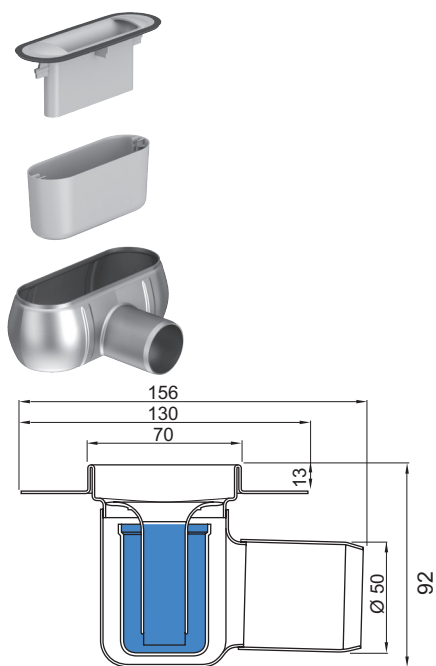

ACO ShowerDrain C

ACO toote eelised

- Materjal: roostevaba teras 1.4301
- Minimaalne paigalduskõrgus 53 mm, töötlemata põranda pinnani
- Sifoon lihtsasti eemaldatav ja puhastatav
- Unikaalne restiprofiil vähendab vee ülevoolu
- Madal paigalduskõrgus sobib hästi renoveerimisel
- Paigaldamise lihtsustamiseks on võimalik tellida juurde reguleeritavad jalad

- Paigalduskõrgus: 92 mm (veesammas sifooni sees 50 mm) ja 65 mm (veesammas sifooni sees 25 mm)
- Vooluhulgad vastavalt standardile EN 1253:
 - 0,91 l/s kõrgusel 92 mm
 - 0,72 l/s kõrgusel 65 mm

- Renni nähtava osa mõõt: 70 mm
- Toru läbimõõt: DN 50
- Rennil on põhjakalle
- Haisulukk: 2-osaline polüpropüleenist (kummitihendiga)