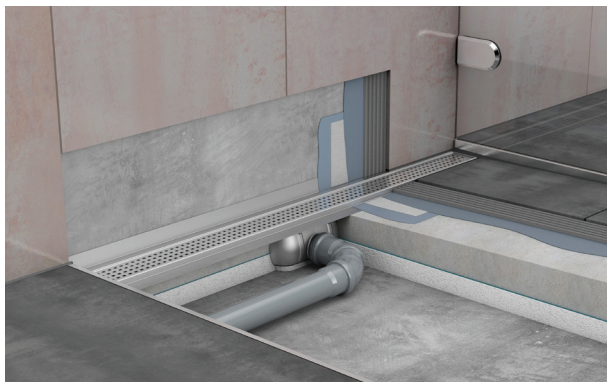

ACO ShowerDrain C

ACO toote eelised

- Materjal: roostevaba teras 1.4301
- Minimaalne paigalduskõrgus 53 mm, töötlemata põranda pinnani
- Sifoon lihtsasti eemaldatav ja puhastatav
- Unikaalne restiprofiil vähendab vee ülevoolu
- Madal paigalduskõrgus sobib hästi renoveerimisel
- Paigaldamise lihtsustamiseks on võimalik tellida juurde reguleeritavad jalad

- Paigalduskõrgus: 92 mm (veesammas sifooni sees 50 mm) ja 65 mm (veesammas sifooni sees 25 mm)
- Vooluhulgad vastavalt standardile EN 1253:
 - 0,91 l/s kõrgusel 92 mm
 - 0,72 l/s kõrgusel 65 mm

- Renni nähtava osa mõõt: 70 mm
- Toru läbimõõt: DN 50
- Rennil on põhjakalle
- Haisulukk: 2-osaline polüpropüleenist (kummitihendiga)