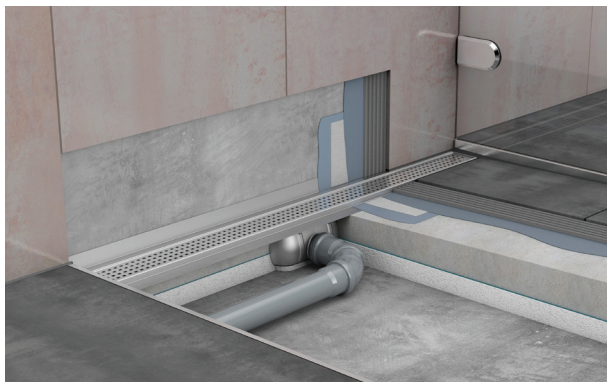

## ACO toote eelised

- Materjal: roostevaba teras 1.4301
- Minimaalne paigalduskõrgus 53 mm, töötlemata põranda pinnani
- Sifoon lihtsasti eemaldatav ja puhastatav
- Unikaalne restiprofiil vähendab vee ülevoolu
- Madal paigalduskõrgus sobib hästi renoveerimisel
- Paigaldamise lihtsustamiseks on võimalik tellida juurde reguleeritavad jalad

- Paigalduskõrgus: 92 mm (veesammas sifooni sees 50 mm) ja 65 mm (veesammas sifooni sees 25 mm)
- Vooluhulgad vastavalt standardile EN 1253:
  - 0,91 l/s kõrgusel 92 mm
  - 0,72 l/s kõrgusel 65 mm

- Renni nähtava osa mõõt: 70 mm
- Toru läbimõõt: DN 50
- Rennil on põhjakalle
- Haisulukk: 2-osaline polüpropüleenist (kummitihendiga)