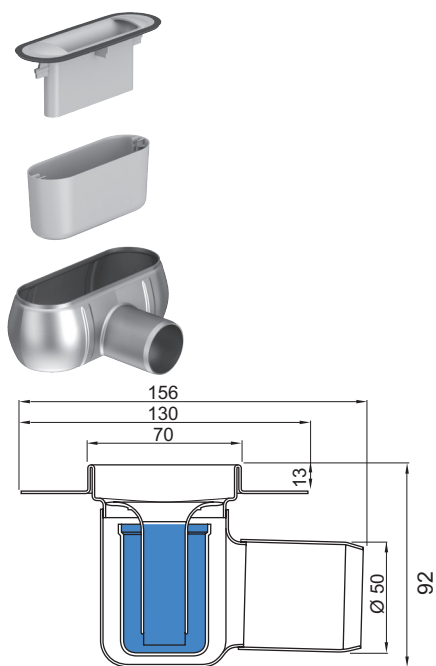

## ACO toote eelised

- Materjal: roostevaba teras 1.4301
- Minimaalne paigalduskõrgus 53 mm, töötlemata põranda pinnani
- Sifoon lihtsasti eemaldatav ja puhastatav
- Unikaalne restiprofiil vähendab vee ülevoolu
- Madal paigalduskõrgus sobib hästi renoveerimisel
- Paigaldamise lihtsustamiseks on võimalik tellida juurde reguleeritavad jalad

- Paigalduskõrgus: 92 mm (veesammas sifooni sees 50 mm) ja 65 mm (veesammas sifooni sees 25 mm)
- Vooluhulgad vastavalt standardile EN 1253:
  - 0,91 l/s kõrgusel 92 mm
  - 0,72 l/s kõrgusel 65 mm

- Renni nähtava osa mõõt: 70 mm
- Toru läbimõõt: DN 50
- Rennil on põhjakalle
- Haisulukk: 2-osaline polüpropüleenist (kummitihendiga)

## ACO ShowerDrain C duširennid, ilma restita

		Mõõdud			Tootekood	Hind EUR KM-ta
		Pikkus L1, mm	Pikkus L2, mm	Laius B, mm		
<b>Kõrgus 92 mm, DN50 ühendus, horisontaalne äärik</b>						
 <p>92 mm</p>		585	645	130	9010.88.00	170,-
		685	745		9010.88.01	172,-
		785	845		9010.88.02	175,-
		885	945		9010.88.03	180,-
		985	1045		9010.88.04	185,-
		1085	1145		9010.88.05	190,-
		1185	1245		9010.88.06	195,-
<b>Kõrgus 92 mm, DN50 ühendus, vertikaalne äärik</b>						
 <p>92 mm</p>		585	645	112	9010.88.07	170,-
		685	745		9010.88.08	172,-
		785	845		9010.88.09	175,-
		885	945		9010.88.10	180,-
		985	1045		9010.88.11	185,-
		1085	1145		9010.88.12	190,-
		1185	1245		9010.88.13	195,-
<b>Kõrgus 65 mm, DN50 ühendus, horisontaalne äärik</b>						
 <p>65 mm</p>		585	645	130	9010.88.21	170,-
		685	745		9010.88.22	172,-
		785	845		9010.88.23	175,-
		885	945		9010.88.24	180,-
		985	1045		9010.88.25	185,-
		1085	1145		9010.88.26	190,-
		1185	1245		9010.88.27	195,-
<b>Kõrgus 65 mm, DN50 ühendus, vertikaalne äärik</b>						
 <p>65 mm</p>		585	645	112	9010.88.28	170,-
		685	745		9010.88.29	172,-
		785	845		9010.88.30	175,-
		885	945		9010.88.31	180,-
		985	1045		9010.88.32	185,-
		1085	1145		9010.88.33	190,-
		1185	1245		9010.88.34	195,-