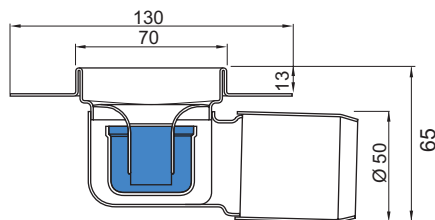

- Paigalduskõrgus: 92 mm (veesammas sifooni sees 50 mm) ja 65 mm (veesammas sifooni sees 25 mm)
- Vooluhulgad vastavalt standardile EN 1253:
  - 0,91 l/s kõrgusel 92 mm
  - 0,72 l/s kõrgusel 65 mm

- Renni nähtava osa mõõt: 70 mm
- Toru läbimõõt: DN 50
- Rennil on põhjakalle
- Haisulukk: 2-osaline polüpropüleenist (kummitihendiga)

Standardne renn  
(kogukõrgus 92 mm)

Horisontaalse äärikuga duširenn

Vertikaalse äärikuga duširenn

Madal renn  
(kogukõrgus 65 mm)

## ACO ShowerDrain C duširennid, ilma restita

		Mõõdud			Tootekood	Hind EUR KM-ta
		Pikkus L1, mm	Pikkus L2, mm	Laius B, mm		
<b>Kõrgus 92 mm, DN50 ühendus, horisontaalne äärik</b>						
 <p>92 mm</p>		585	645	130	9010.88.00	170,-
		685	745		9010.88.01	172,-
		785	845		9010.88.02	175,-
		885	945		9010.88.03	180,-
		985	1045		9010.88.04	185,-
		1085	1145		9010.88.05	190,-
		1185	1245		9010.88.06	195,-
<b>Kõrgus 92 mm, DN50 ühendus, vertikaalne äärik</b>						
 <p>92 mm</p>		585	645	112	9010.88.07	170,-
		685	745		9010.88.08	172,-
		785	845		9010.88.09	175,-
		885	945		9010.88.10	180,-
		985	1045		9010.88.11	185,-
		1085	1145		9010.88.12	190,-
		1185	1245		9010.88.13	195,-
<b>Kõrgus 65 mm, DN50 ühendus, horisontaalne äärik</b>						
 <p>65 mm</p>		585	645	130	9010.88.21	170,-
		685	745		9010.88.22	172,-
		785	845		9010.88.23	175,-
		885	945		9010.88.24	180,-
		985	1045		9010.88.25	185,-
		1085	1145		9010.88.26	190,-
		1185	1245		9010.88.27	195,-
<b>Kõrgus 65 mm, DN50 ühendus, vertikaalne äärik</b>						
 <p>65 mm</p>		585	645	112	9010.88.28	170,-
		685	745		9010.88.29	172,-
		785	845		9010.88.30	175,-
		885	945		9010.88.31	180,-
		985	1045		9010.88.32	185,-
		1085	1145		9010.88.33	190,-
		1185	1245		9010.88.34	195,-