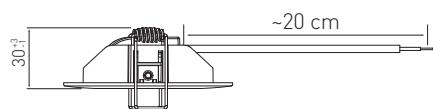

SKYE TILT

IP20 -0

ALASVALO | DOWNLIGHT ARMATUR | ALLVALGUSTI | DOWNLIGHT

Valaisinta ei saa asentaa suoraan eristemateriaaliin.

Denna armatur är inte avsedd för att täckas med värmeisolerande material.

The luminaire is not suitable for covering with thermally insulated material.