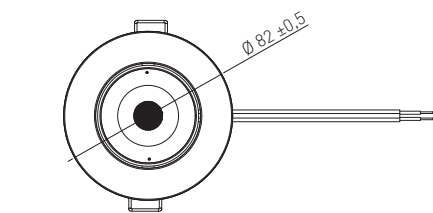

SKYE TILT

IP20 -0

ALASVALO | DOWNLIGHT ARMATUR | ALLVALGUSTI | DOWNLIGHT

Valaisinta ei saa asentaa suoraan eristemateriaaliin.

Denna armatur är inte avsedd för att täckas med värmeisolerande material.

The luminaire is not suitable for covering with thermally insulated material.

Kytettävä erillisessä rasiassa.

Inkoppling via separat dosa.

Ühendamine eraldi jaotuskarbi kaudu.

Connection in a separate terminal box.

Valaisimen saa asentaa vain sähköalan ammattilainen. Käytä ainoastaan syöttöjännitettä ja taajuutta joka on merkitty valaisimeen. Kytke virta pois päältä ennen asennusta tai huoltoa. Tämä asennusohje on säilytettävä ja sen on oltava käytössä asennuksessa ja huollossa. Valaisimen valonlähde ei ole vaihdettavissa. Vaihda tilalle uusi valaisin, jos valonlähde rikkoutuu (⚠). Huolehdi valaisimen osien asianmukaisesta kierrätyksestä. Käytöstä poistetut sähkö- ja elektroniikkalaitteet ovat SER-romua.