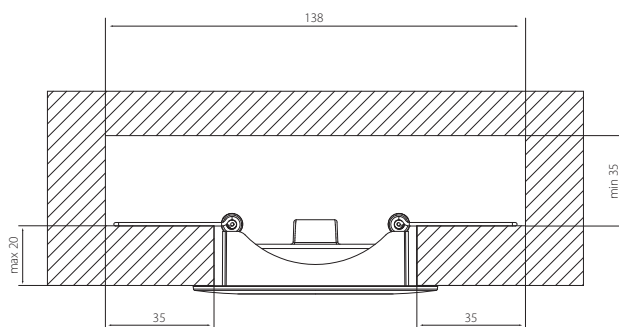

SKYE TILT

IP20 -0

ALASVALO | DOWNLIGHT ARMATUR | ALLVALGUSTI | DOWNLIGHT

Valaisinta ei saa asentaa suoraan eristemateriaaliin.

Denna armatur är inte avsedd för att täckas med värmeisolerande material.

The luminaire is not suitable for covering with thermally insulated material.