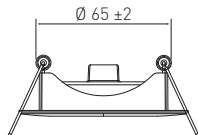

SKYE TILT

IP20 -0

ALASVALO | DOWNLIGHT ARMATUR | ALLVALGUSTI | DOWNLIGHT

Valaisinta ei saa asentaa suoraan eristemateriaaliin.

Denna armatur är inte avsedd för att täckas med värmeisolerande material.

The luminaire is not suitable for covering with thermally insulated material.