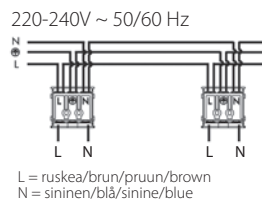

SKYE TILT

IP20 -0

ALASVALO | DOWNLIGHT ARMATUR | ALLVALGUSTI | DOWNLIGHT

Valaisinta ei saa asentaa suoraan eristemateriaaliin.

Denna armatur är inte avsedd för att täckas med värmeisolerande material.

The luminaire is not suitable for covering with thermally insulated material.

Kytettävä erillisessä rasiassa.

Inkoppling via separat dosa.

Ühendamine eraldi jaotuskarbi kaudu.

Connection in a separate terminal box.

Valaisimen saa asentaa vain sähköalan ammattilainen. Käytä ainoastaan syöttöjännitettä ja taajuutta joka on merkitty valaisimeen. Kytke virta pois päältä ennen asennusta tai huoltoa. Tämä asennusohje on säilytettävä ja sen on oltava käytössä asennuksessa ja huollossa. Valaisimen valonlähde ei ole vaihdettavissa. Vaihda tilalle uusi valaisin, jos valonlähde rikkoutuu (⚠). Huolehdi valaisimen osien asianmukaisesta kierrätyksestä. Käytöstä poistetut sähkö- ja elektroniikkalaitteet ovat SER-romua.