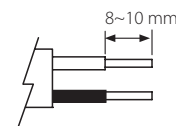

Kytettävä erillisessä rasiassa.

Inkoppling via separat dosa.

Ühendamine eraldi jaotuskarbi kaudu.

Connection in a separate terminal box.

Valaisimen saa asentaa vain sähköalan ammattilainen. Käytä ainoastaan syöttöjännitettä ja taajuutta joka on merkitty valaisimeen. Kytke virta pois päältä ennen asennusta tai huoltoa. Tämä asennusohje on säilytettävä ja sen on oltava käytössä asennuksessa ja huollossa. Valaisimen valonlähde ei ole vaihdettavissa. Vaihda tilalle uusi valaisin, jos valonlähde rikkoutuu (⚠). Huolehdi valaisimen osien asianmukaisesta kierrätyksestä. Käytöstä poistetut sähkö- ja elektroniikkalaitteet ovat SER-romua.