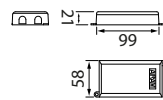

Connection box IP20
-o- 3 x 2,5 mm²