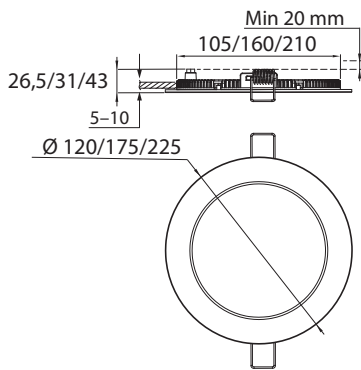

FLAT R

IP44/IP20

-O-

VALAISIN | ARMATUR | LUMINAIRE

L = ruskea
brun
pruun
brown

N = sininen
blå
sinine
blue

Connection box IP20
-o- 3 x 2,5 mm²

Driver IP20

E = Maadoituksen jatkaminen /
päättymien

E = Anslutning /
avslutning av jordnings ledning

E = Continuity /
termination of earth wires

Valaisinta ei saa asentaa
suoraan eristemateriaaliin.

Denna armatur är inte
avsedd för att täckas med
värmeisolerande material.