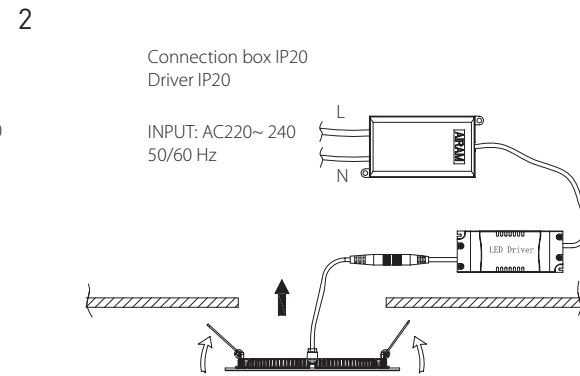

FLAT R

IP44/IP20

-O-

VALAISIN | ARMATUR | LUMINAIRE

L = ruskea
brun
pruun
brown

N = sininen
blå
sinine
blue

Connection box IP20
-o- 3 x 2,5 mm²

Driver IP20

E = Maadoituksen jatkaminen /
päättymien

E = Anslutning /
avslutning av jordnings ledning

E = Continuity /
termination of earth wires

Valaisinta ei saa asentaa
suoraan eristemateriaaliin.

Denna armatur är inte
avsedd för att täckas med
värmeisolerande material.

The luminaire is not suitable
for covering with thermally
insulated material.

Tämä tuote sisältää energiatehokkuusluokan F valonlähteen.

Valaisimen saa asentaa vain sähköalan ammattilainen. Käytä ainoastaan syöttöjännitettä ja taajuutta joka on merkitty valaisimeen/liitäntälaitteeseen. Kytke virta pois päältä ennen asennusta tai huoltoa. Tämä asennusohje on säilytettävä ja sen on oltava käytössä asennuksessa ja huollossa. Tämän valaisimen valonlähde ei ole vaihdettavissa. Kun valonlähde rikkoutuu, koko valaisin on poistettava käytöstä.