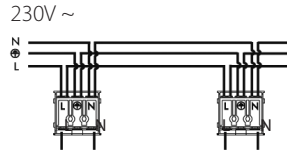

FLAT R

IP44/IP20

-O-

VALAISIN | ARMATUR | LUMINAIRE

L = ruskea
brun
pruun
brown

N = sininen
blå
sinine
blue

Connection box IP20
-o- 3 x 2,5 mm²

Driver IP20

E = Maadoituksen jatkaminen /
päättymien

E = Anslutning /
avslutning av jordnings ledning

E = Continuity /
termination of earth wires

Valaisinta ei saa asentaa
suoraan eristemateriaaliin.

Denna armatur är inte
avsedd för att täckas med
värmeisolerande material.