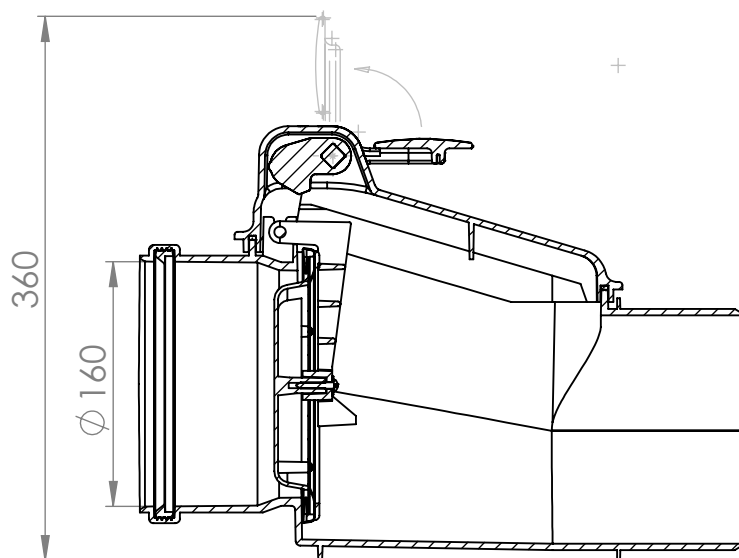

PRZEKRÓJ A-A

Nazwa wyrobu:

Zasuwa burzowa 160

Kod handlowy:

ZB160