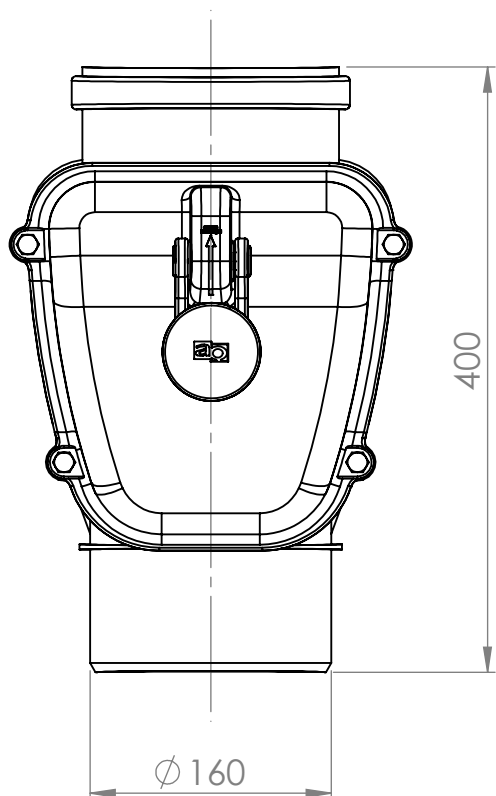

PRZEKRÓJ A-A

Nazwa wyrobu:

Zasuwa burzowa 160

Kod handlowy:

ZB160