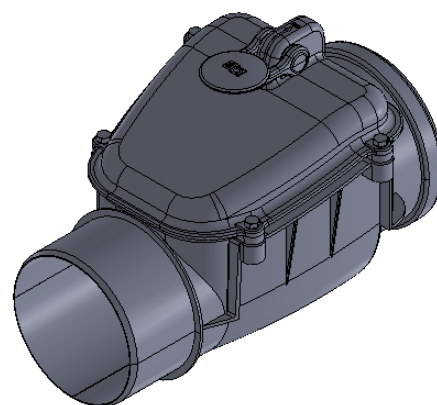

PRZEKRÓJ A-A

Nazwa wyrobu:

Zasuwa burzowa 160

Kod handlowy:

ZB160