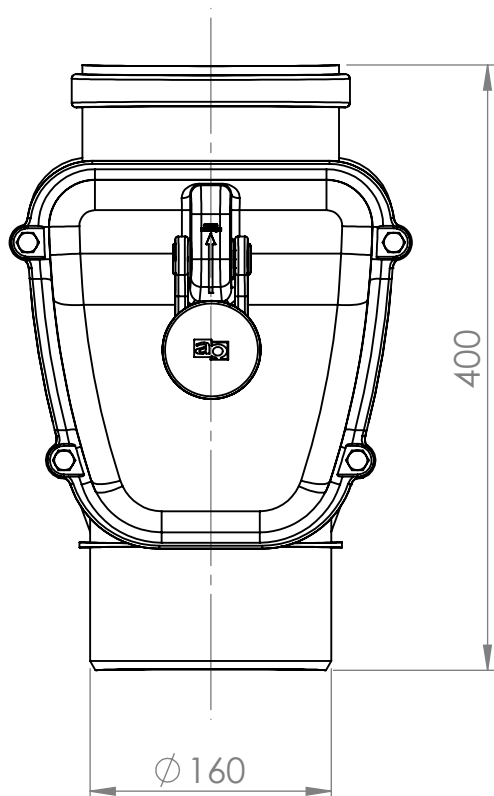

PRZEKRÓJ A-A

Nazwa wyrobu:

Zasuwa burzowa 160

Kod handlowy:

ZB160