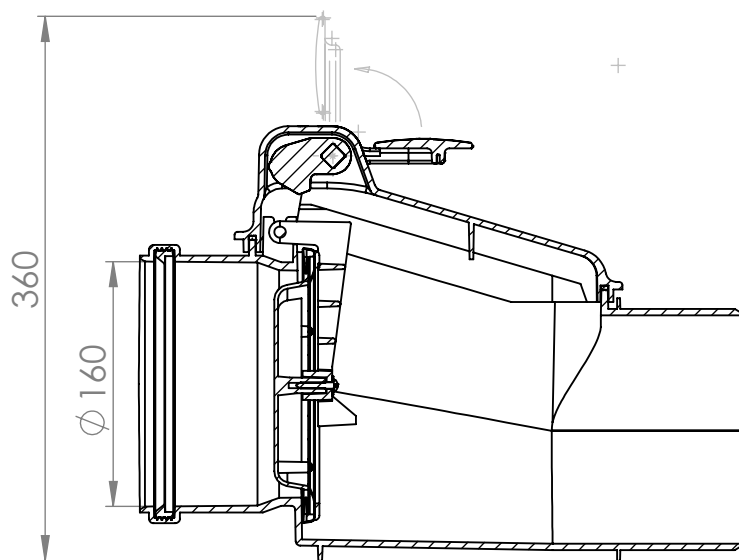

PRZEKRÓJ A-A

Nazwa wyrobu:

Zasuwa burzowa 160

Kod handlowy:

ZB160