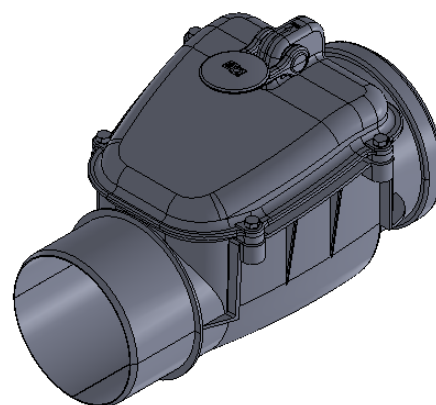

PRZEKRÓJ A-A

Nazwa wyrobu:

Zasuwa burzowa 160

Kod handlowy:

ZB160