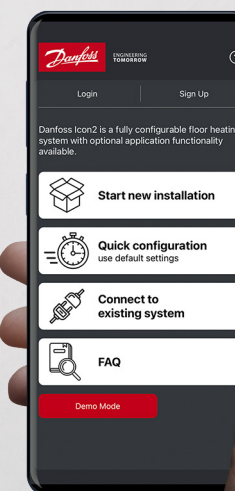

Kiire ülevaade seest

Oleme lisanud ainult selle, mida läheb vaja. Peakontrolleri minimalistlik kasutajaliides koos eredate värviliste LED-tuledega kiirendab veelgi paigalduskiirust ja -lihtsust.

Kvaliteet, millele saab kindel olla

Oma klassi parimad komponendid pakkuvad usaldusväärset jõudlust