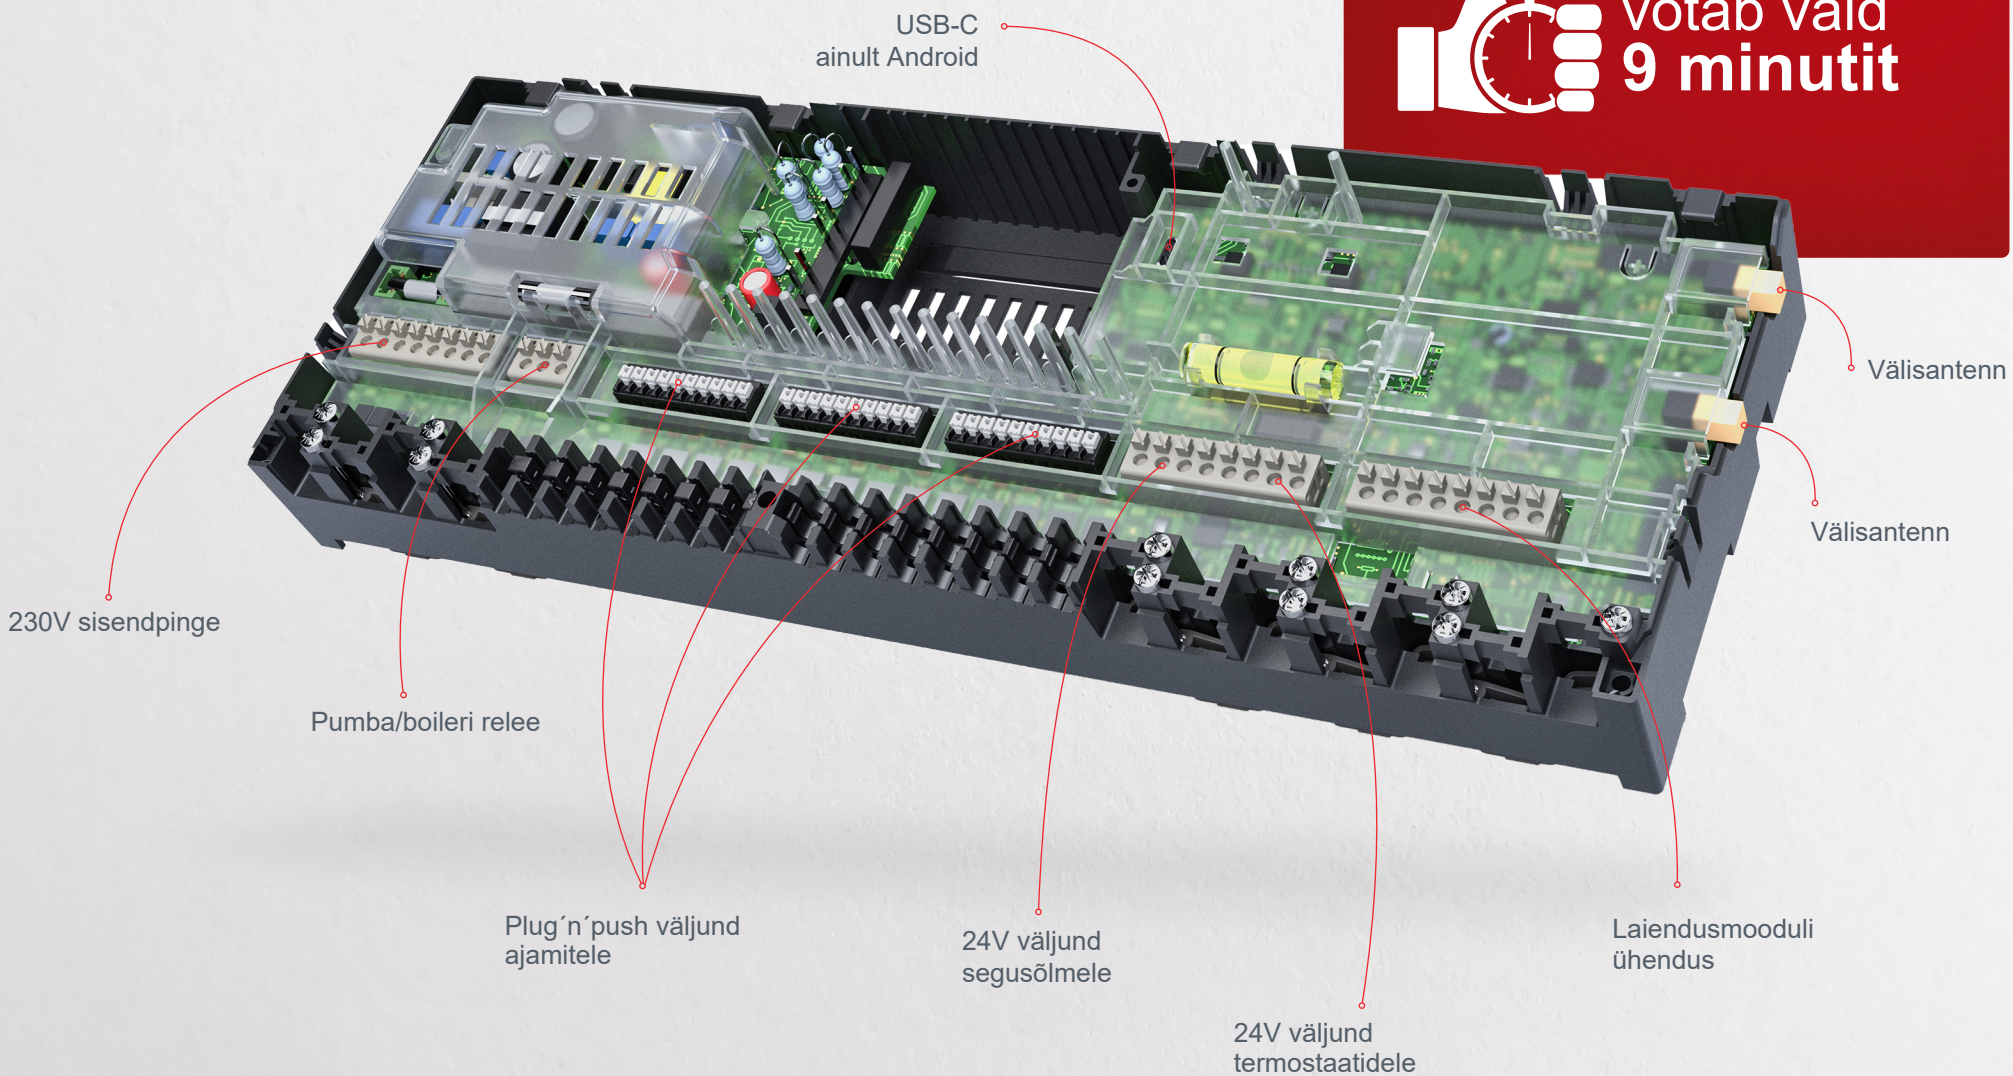

### Juhtmega 24V Icon termostaadi seinapealne ja süvistatav versioon

Icon2™ 24V RT, On-wall

Icon2™ 24V RT, In-wall

Infrapunakiir loeb  
põranda temperatuuri  
veelgi täpsemaks  
temperatuuri juhtimiseks

# Kiire ülevaade seest

Uuenduslik kaabliühendus säästab aega ja **plug'n'push** klemmid muudavad paigaldamise lihtsaks kasutades minimaalselt tööriistu.

# Kiire tee targa juhtimiseni

Vesipõrandaküte, radiaatorküte või mõlemad? Rakendus Danfoss Ally™ juhib seda kõike, mis annab täieliku kontrolli oma kodu kütte üle kõikjal ja igal ajal. Samuti on võimalus integreerida teistesse nutäppidesse nagu Amazon Alexa, Google Assistant ning muud rakendused, mis toetavad Zigbee protokoll