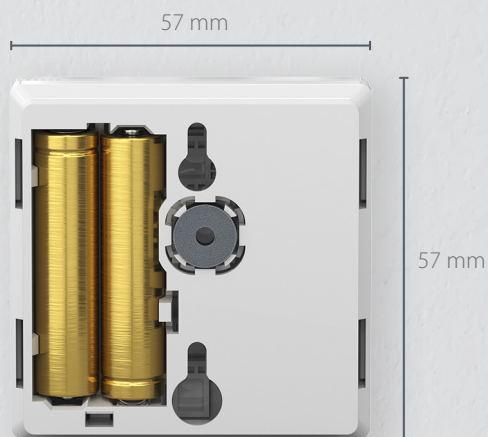

Paigaldamine pole kunagi olnud nii lihtne!

Magnetkinnitus

Nüüd saad hõlpsasti asetada termostaadid täpselt sinna, kuhu soovid. Lihtsalt kleebi magnet soovitud kohta seinale ja juhtmevabad termostaadid saab paigaldada peale.

Õhuke elegantsus

Juhtmevaba termostaat on paksuselt vaid 16mm, et sulanduda igasse ruumi.