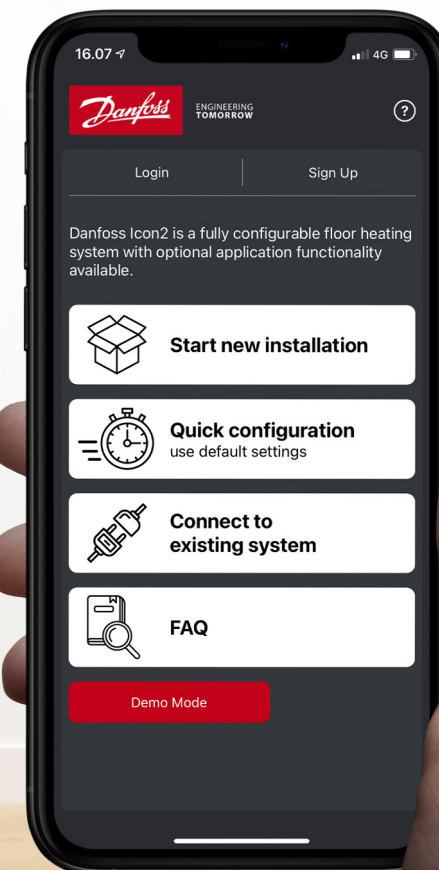

Kiire ülevaade Danfoss Icon2™ süsteemist

Danfoss Icon2™ tagab põrandakütte täpse ja tõhusa juhtimise koos nutikodu ühilduvuse ja paindlikkusega, sobides kokku erinevate rakendustega.

Kiire ja probleemivaba

Keskcontroller on loodud vähemate komponentidega ja rakendusesiseste juhistega kiireks ja probleemivabaks paigaldamiseks ning tagab iga kord suurepärase jõudluse.

Nutika kodu ühilduvus

Danfoss Icon2™ integreerub sujuvalt Danfoss Ally™ lahendustega ja seda saab juhtida Danfoss Ally rakendusega, et lõppkasutajad saaksid nautida kõiki tõelise küttesüsteemi eeliseid.

Põhinedes Zigbee 3.0-l, mis on kõige levinum ja kiiremini arenev nutikodu lahenduste protokoll, Danfoss Icon2™ lahendus räägib sama juhtmevaba keelt nagu lugematu arv teisi nutikodu seadmeid üle maailma.

Äppi põhine paigaldus

Seadistamine, kasutuselevõtt ja üleandmine on kiirem ja lihtsam, kuna see toimub läbi telefoni. Kasutage lihtsalt Danfoss Icon2™ Commissioning App-i, mis juhendab teid samm-sammult ja sisaldab kõike, mida on vaja süsteemi seadistamiseks.