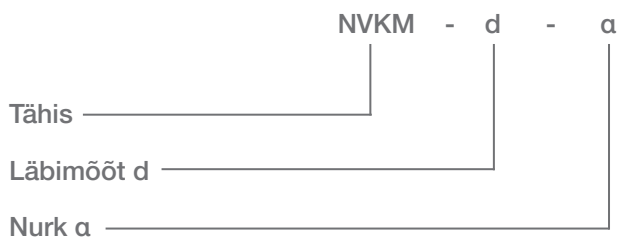

Markeerimine