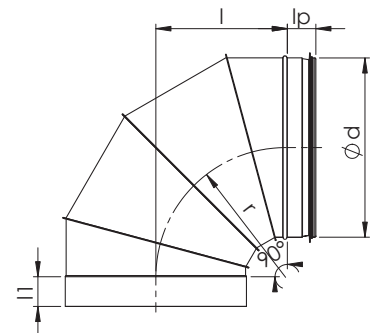

NVKM 90° Põlv, järsk

Sektoritest valtsitud ventilatsioonipõlv. R~0,6*d

Nimimõõt d ₁	l mm	l ₁ mm	Kaal kg
200	135	30	1,1
250	165	50	1,4
315	185	50	1,9
400	230	50	3,9
500	290	65	6,3
630	395	65	8,4
800	480	96	16,0
1000	580	110	29,0
1250	700	110	40,0

Markeerimine

Näidis: NVKM 315-90