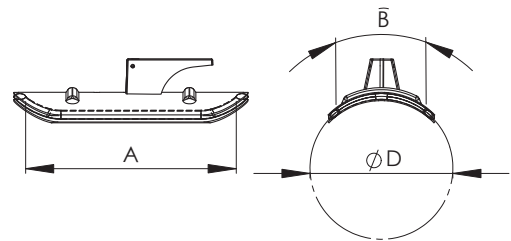

TL3 Kontroll-/puhastusluuk

Hõlpsasti paigaldatav kontroll-/puhastusluuk ümarale ventilatsioonikanalile, mille paigaldamiseks ei ole vaja eraldi raame ega tihendeid.

Kiiresti avatavad ja suletavad üksnes plastkäepidet keerates, mis teeb nende kasutamise eriti lihtsaks.

Kõik mudelid on toodetud lähtudes Euroopa standarditest ja nõuetest.

Puhastusluugid vastavad standardi EVS-EN 12237:2003 C-tihedusklassi nõuetele.

Mõõdud

Nimimõõt D, mm	Ava mõõt A x B	Materjal, mm	
100-160	185x85	0,7	Ühe käepidemega
200-315	300x100	0,7	Kahe käepidemega
400-500	400x200	1,0	Kahe käepidemega
630-1250	500x400	1,2	Kahe käepidemega