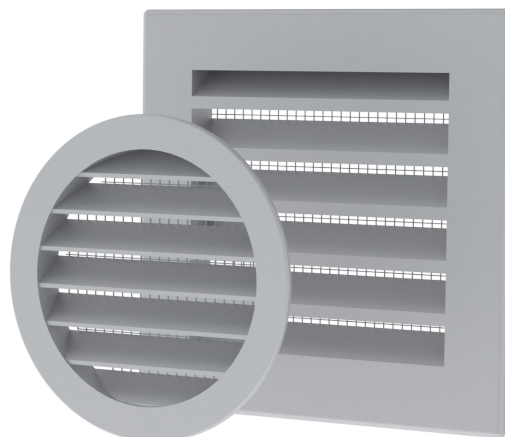

RVA Välisrest

RVA on välisrest, mis on ette nähtud ventilatsioonisüsteemide õhuvõtu- ja väljaviskeavade kaitseks sademete, puulehtede, lindude jms eest.

Konstruksioon ja mõõdud

RVA on alumiiniumist valatud välisrest.

Mõõdud \varnothing 100–315 on RAL 9006 värvitoonis.

Ümarad \varnothing 400–630 ning kandilised restid on värvimata. Restid on varustatud roostevabast traadist kaitsevõrguga (8x8x0,8 mm).

Välisreste on võimalik tellida värvituna RAL värvikoodi järgi.