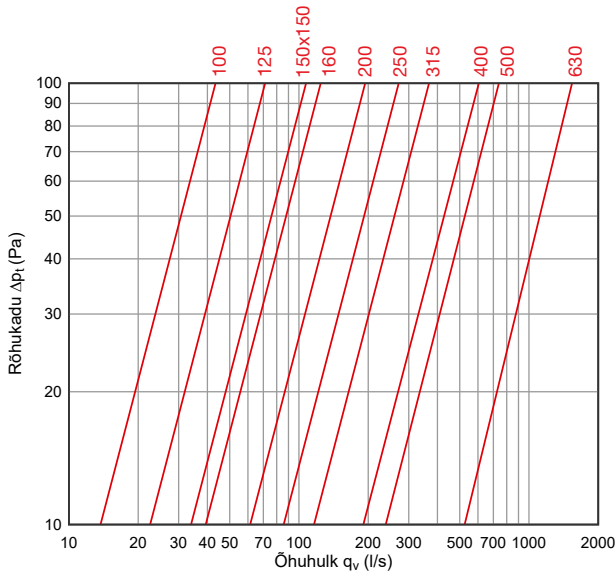

Mõõdud \varnothing 100–315 on RAL 9006 värvitoonis.

Ümarad \varnothing 400–630 ning kandilised restid on värvimata. Restid on varustatud roostevabast traadist kaitsevõrguga (8x8x0,8 mm).

Välisreste on võimalik tellida värvituna RAL värvikoodi järgi.

Nimimõõt			
$\varnothing d$	$\varnothing E$	C	Kaal
100	125	16	0,15
125	150	16	0,15
160	185	16	0,25
200	225	16	0,4
250	275	16	0,8
315	355	35	1,8
400	440	35	3,0
500	540	35	5,1
630	730	50	6,0

Nimimõõt		
BxH	B1x H1	Kaal
150x150	180x180	0,65
200x200	230x230	0,7

Tehnilised parameetrid

Õhuvõtt

Väljavise

Markeerimine

RVA - BxH - RAL 7000

Tähis

Nimimõõt

Kandiline - BxH
 Ümar - läbimõõt d