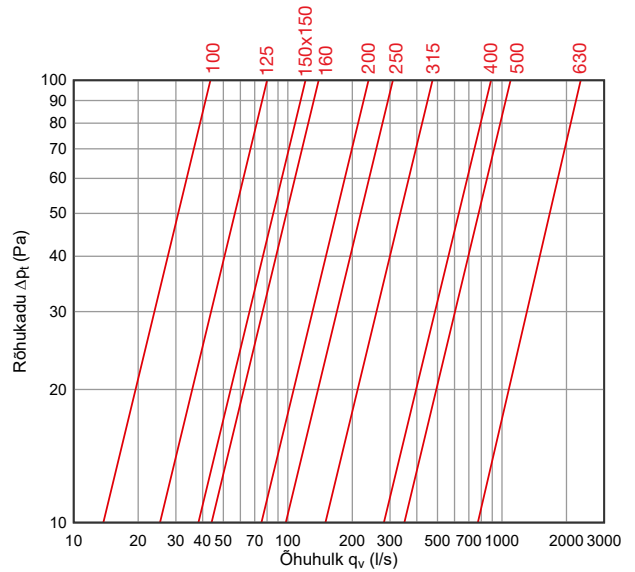

Mõõdud \varnothing 100–315 on RAL 9006 värvitoonis.

Ümarad \varnothing 400–630 ning kandilised restid on värvimata. Restid on varustatud roostevabast traadist kaitsevõrguga (8x8x0,8 mm).

Välisreste on võimalik tellida värvituna RAL värvikoodi järgi.

Nimimõõt			
$\varnothing d$	$\varnothing E$	C	Kaal
100	125	16	0,15
125	150	16	0,15
160	185	16	0,25
200	225	16	0,4
250	275	16	0,8
315	355	35	1,8
400	440	35	3,0
500	540	35	5,1
630	730	50	6,0

Nimimõõt		
BxH	B1x H1	Kaal
150x150	180x180	0,65
200x200	230x230	0,7

Tehnilised parameetrid

Õhuvõtt

Väljavise

Markeerimine

RVA - BxH - RAL 7000

Tähis

Nimimõõt

Kandiline - BxH
 Ümar - läbimõõt d