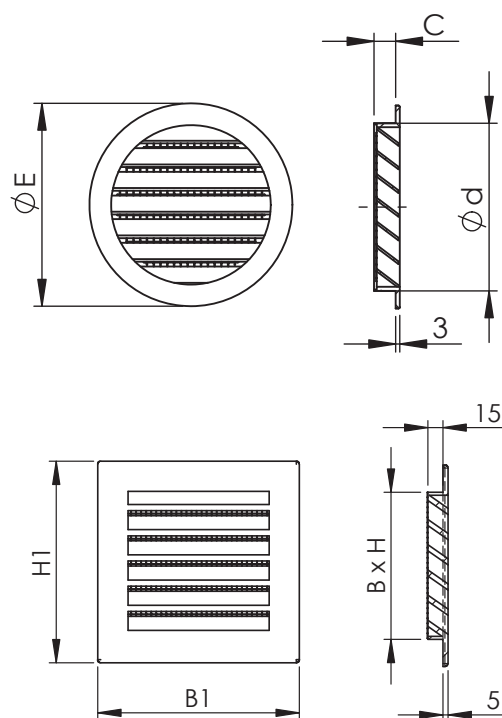

RVA Välisrest

RVA on välisrest, mis on ette nähtud ventilatsioonisüsteemide õhuvõtu- ja väljaviskeavade kaitseks sademete, puulehtede, lindude jms eest.

Konstruksioon ja mõõdud

RVA on alumiiniumist valatud välisrest.

Mõõdud \varnothing 100–315 on RAL 9006 värvitoonis.

Ümarad \varnothing 400–630 ning kandilised restid on värvimata. Restid on varustatud roostevabast traadist kaitsevõrguga (8x8x0,8 mm).

Välisreste on võimalik tellida värvituna RAL värvikoodi järgi.

Nimimõõt			
$\varnothing d$	$\varnothing E$	C	Kaal
100	125	16	0,15
125	150	16	0,15
160	185	16	0,25
200	225	16	0,4
250	275	16	0,8
315	355	35	1,8
400	440	35	3,0
500	540	35	5,1
630	730	50	6,0

Nimimõõt		
BxH	B1x H1	Kaal
150x150	180x180	0,65
200x200	230x230	0,7

Tehnilised parameetrid

Õhuvõtt

Väljavise

Markeerimine

RVA - BxH - RAL 7000

Tähis

Nimimõõt

Kandiline - BxH
 Ümar - läbimõõt d