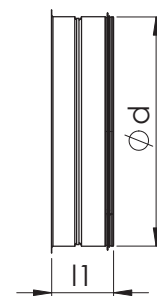

NSK-T Sirge sadul

Sirge sadul torule.

Nimimõõt d	l ₁ , mm	Kaal, kg
100	40	0,09
125	40	0,11
160	40	0,14
200	40	0,18
250	43	0,23
315	43	0,45
400	55	0,6
500	55	0,7
630	55	1,0
800	80	1,5
1000	97	2,9

Markeerimine

NSK-T - ZM - d

Näidis: NSK-T 315