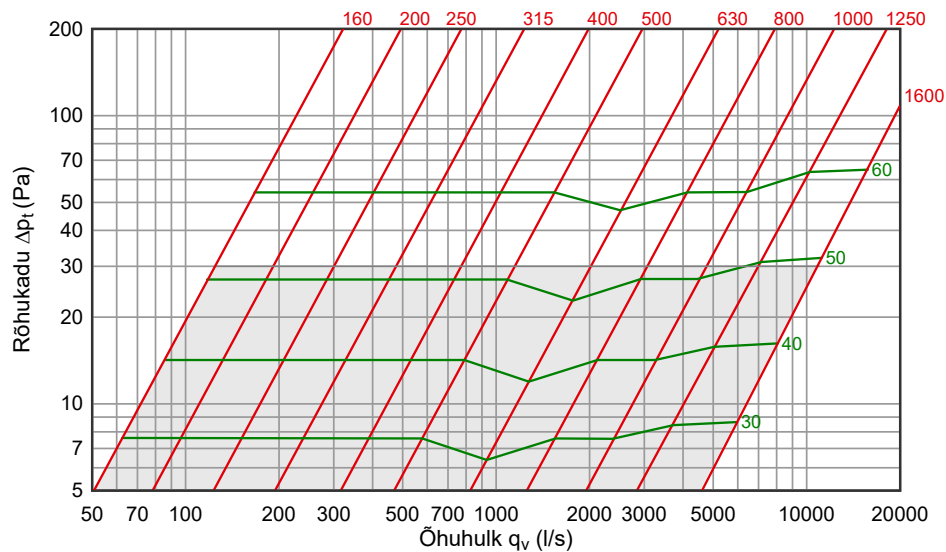

Rõhukao-õhuhulga graafik