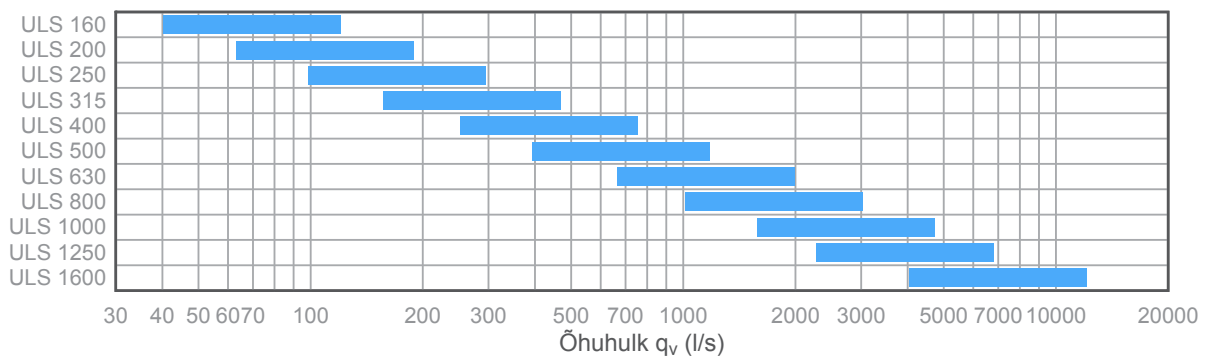

Kiirvalikugraafik

Materjal, mõõdud ja tehnilised andmed

ULS on valmistatud tsink-magneesium pinnakattega teraslehest (ZM310). ULS Ø 160-400 mm ühendusots on osamõodus ja varustatud tihendiga. Alates mõõdust Ø 500 on õhuvõtuseade äärikühendusega (vastuäärik tellida eraldi).

Eritellimusel valmistame õhuvõtuseadet ka teistest materjalidest ja värvitult. Õhuvõtuotsik on varustatud tõstekonksude või aasadega alates mõõdust Ø 315 mm.

Nimimõõt D, mm	A, mm	H, mm	B, mm	Kaal, kg	Sobiv MKL (50 mm isol.)
160	240	200	90	7	MKL 300
200	280	320	90	10	MKL 300
250	330	340	90	12	MKL 400
315	500	812	90	34	MKL 400
400	600	812	90	40	MKL 500
500	700	1012	90	61	MKL 600
630	830	1220	100	79	MKL 750
800	1000	1220	100	107	MKL 900
1000	1400	1220	100	183	MKL 1100
1250	1450	1525	100	217	MKL 1350
1600	1800	1800	150	329	MKL 1700