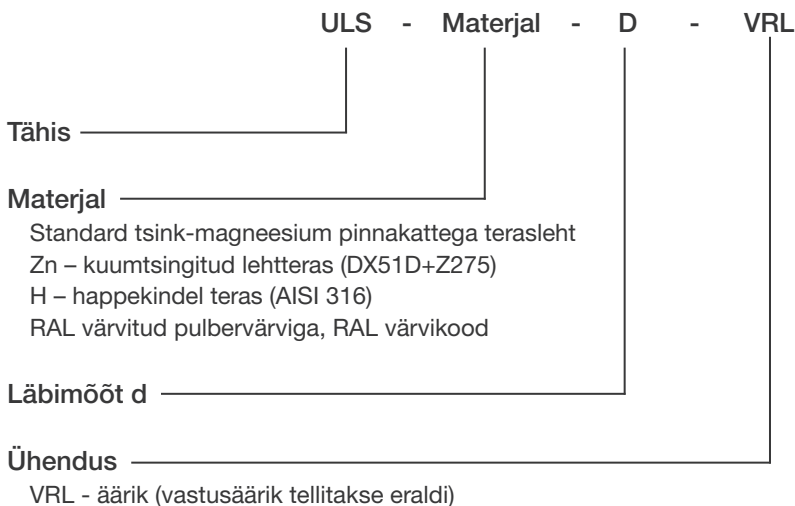

Lubatud õhu liikumiskiirus seadme otspinnas ei tohiks ületada 0,6 m/s.

Kiirvalikugraafik

Materjal, mõõdud ja tehnilised andmed

ULS on valmistatud tsink-magneesium pinnakattega teraslehest (ZM310). ULS Ø 160-400 mm ühendusots on osamõodus ja varustatud tihendiga. Alates mõõdust Ø 500 on õhuvõtuseade äärikühendusega (vastuäärik tellida eraldi).

Eritellimusel valmistame õhuvõtuseadet ka teistest materjalidest ja värvitult. Õhuvõtuotsik on varustatud tõstekonksude või aasadega alates mõõdust Ø 315 mm.

Nimimõõt D, mm	A, mm	H, mm	B, mm	Kaal, kg	Sobiv MKL (50 mm isol.)
160	240	200	90	7	MKL 300
200	280	320	90	10	MKL 300
250	330	340	90	12	MKL 400
315	500	812	90	34	MKL 400
400	600	812	90	40	MKL 500
500	700	1012	90	61	MKL 600
630	830	1220	100	79	MKL 750
800	1000	1220	100	107	MKL 900
1000	1400	1220	100	183	MKL 1100
1250	1450	1525	100	217	MKL 1350
1600	1800	1800	150	329	MKL 1700

Rõhukao-õhuhulga graafik

Markeerimine

Näide: ULS 315
 ULS-H 315-VRL

Lisatarvikud:

ULS	MKL Läbiviik (50 mm isol.)	MKL Ümar ühendus katuseläbiviigule	VRL äärik
ULS 160	MKL 300	MKLV 300x300/160	VRL 160
ULS 200	MKL 300	MKLV 300x300/160	VRL 200
ULS 250	MKL 400	MKLV 400x400/250	VRL 250
ULS 315	MKL 400	MKLV 400x400/315	VRL 315
ULS 400	MKL 500	MKLV 500x500/400	VRL 400
ULS 500	MKL 600	MKLV 600x600/500	VRL 500
ULS 630	MKL 800	MKLV 800x800/630	VRL 630
ULS 800	MKL 900	MKLV 900x900/800	VRL 800
ULS 1000	MKL 1100	MKLV 1100x1100/1000	VRL 1000
ULS 1250	MKL 1500	MKLV 1500x1500/1250	VRL 1250
ULS 1600	MKL 1700	MKLV 1700x1700/1600	VRL 1600