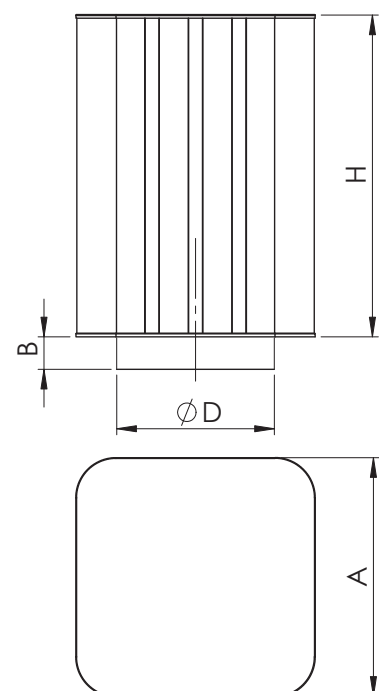

Lubatud õhu liikumiskiirus seadme otspinnas ei tohiks ületada 0,6 m/s.

Kiirvalikugraafik

Materjal, mõõdud ja tehnilised andmed

ULS on valmistatud tsink-magneesium pinnakattega teraslehest (ZM310). ULS Ø 160-400 mm ühendusots on osamõodus ja varustatud tihendiga. Alates mõõdust Ø 500 on õhuvõtuseade äärikühendusega (vastuäärik tellida eraldi).

Eritellimusel valmistame õhuvõtuseadet ka teistest materjalidest ja värvitult. Õhuvõtuotsik on varustatud tõstekonksude või aasadega alates mõõdust Ø 315 mm.

Nimimõõt D, mm	A, mm	H, mm	B, mm	Kaal, kg	Sobiv MKL (50 mm isol.)
160	240	200	90	7	MKL 300
200	280	320	90	10	MKL 300
250	330	340	90	12	MKL 400
315	500	812	90	34	MKL 400
400	600	812	90	40	MKL 500
500	700	1012	90	61	MKL 600
630	830	1220	100	79	MKL 750
800	1000	1220	100	107	MKL 900
1000	1400	1220	100	183	MKL 1100
1250	1450	1525	100	217	MKL 1350
1600	1800	1800	150	329	MKL 1700