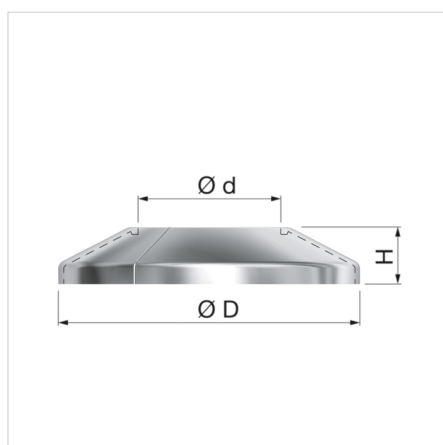

Vet>kroomitud.

Kalasabaseotis.

Valmistatud polüpropüleenist.

Max temperatuur: 120 °C.

Haarduvate tiibadega, mittelibisevad.

Tehnilised andmed

Max temperatuur: 120 °C.

Kirjeldus	Flamco pipe rozets RVC 1/2"-22 chrome	
Tellimuse kood	12451	
EAN number	08712874124516	
Mudel	<u>RVC torurosetid</u>	
Toru Ø	Nom. ["]	1/2"
	Välisläbimõõt [mm]	22
Mõõdud	Ø d [mm]	22
	H [mm]	11,3
	Ø D [mm]	52

Klassifikatsioon üldandmed

Etim grupp	Auxiliary material
Etim klass	Pipe rosette
Toote nimi	FlamcoFix RVC pipe covers 1/2"-22 chrome
Kaubamärk	FLAMCO
Toote tüüp	Escutcheons Single
Artikkelnummer	12451
EAN number	08712874124516

Klassifikatsiooni omadused

Material rosette	Plastic
Toru välimine läbimõõt	22 - 22 mm
Suitable for double pipe/tube	No
Toru välimine läbimõõt (inch)	1/2 inch
With thread	No
Fastening manner	Clamp around pipe
Rosette type	Separable ring
Type of fastening	Clamp around pipe
Rosette length	52 Millimetre
Rosette width	52 Millimetre
Rosette diameter	22 Millimetre
Rosette height	11.3 Millimetre