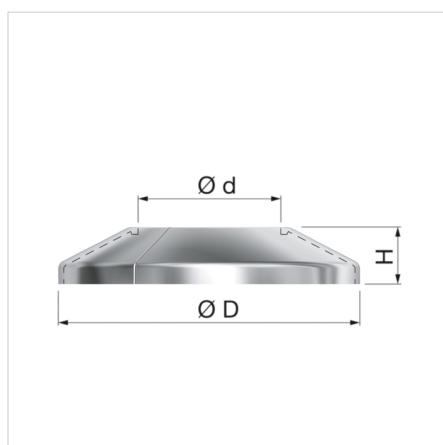

Vet>kroomitud.

Kalasabaseotis.

Valmistatud polüpropüleenist.

Max temperatuur: 120 °C.

Haarduvate tiibadega, mittelibisevad.

Tehnilised andmed

Max temperatuur: 120 °C.

Kirjeldus	Flamco pipe rosetts RVC 3/4"-28 chrome	
Tellimuse kood	12454	
EAN number	08712874124547	
Mudel	<u>RVC torurosetid</u>	
Toru Ø	Nom. ["]	3/4"
	Välisläbimõõt [mm]	28
Mõõdud	Ø d [mm]	28
	H [mm]	11,3
	Ø D [mm]	58

Klassifikatsioon üldandmed

Etim grupp	Auxiliary material
Etim klass	Pipe rosette
Toote nimi	FlamcoFix RVC pipe covers 3/4"-28 chrome
Kaubamärk	FLAMCO
Toote tüüp	Escutcheons Single
Artikkelnummer	12454
EAN number	08712874124547

Klassifikatsiooni omadused

Material rosette	Plastic
Toru välimine läbimõõt	28 - 28 mm
Suitable for double pipe/tube	No
Toru välimine läbimõõt (inch)	3/4 inch
With thread	No
Fastening manner	Clamp around pipe
Rosette type	Separable ring
Type of fastening	Clamp around pipe
Rosette length	58 Millimetre
Rosette width	58 Millimetre
Rosette diameter	28 Millimetre
Rosette height	11.3 Millimetre