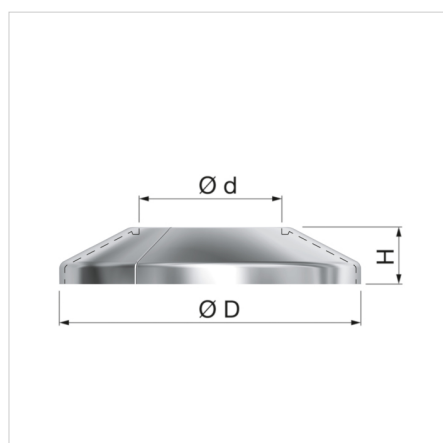

Vet>kroomitud.

Kalasabaseotis.

Valmistatud polüpropüleenist.

Max temperatuur: 120 °C.

Haarduvate tiibadega, mittelibisevad.

Tehnilised andmed

Max temperatuur: 120 °C.

Kirjeldus	Flamco pipe rozets RVC 1/8"-10 chrome	
Tellimuse kood	12460	
EAN number	08712874124608	
Mudel	<u>RVC torurosetid</u>	
Toru Ø	Nom. ["]	1/8"
	Välisläbimõõt [mm]	10
Mõõdud	Ø d [mm]	10
	H [mm]	11,6
	Ø D [mm]	40

Klassifikatsioon üldandmed

Etim grupp	Auxiliary material
Etim klass	Pipe rosette
Toote nimi	FlamcoFix RVC pipe covers 1/8"-10 chrome
Kaubamärk	FLAMCO
Toote tüüp	Escutcheons Single
Artikkelnummer	12460
EAN number	08712874124608

Klassifikatsiooni omadused

Material rosette	Plastic
Toru välimine läbimõõt	10 - 10 mm
Suitable for double pipe/tube	No
Toru välimine läbimõõt (inch)	1/8 inch
With thread	No
Fastening manner	Clamp around pipe
Rosette type	Separable ring
Type of fastening	Clamp around pipe
Rosette length	40 Millimetre
Rosette width	40 Millimetre
Rosette diameter	10 Millimetre
Rosette height	11.6 Millimetre