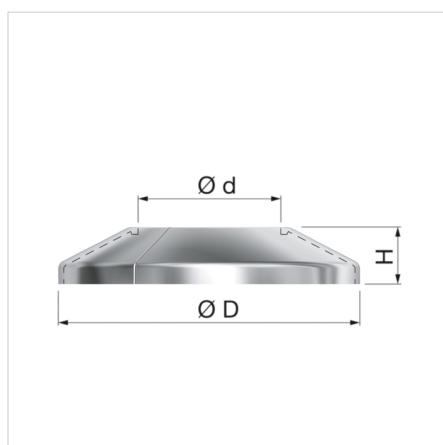

Vet>kroomitud.

Kalasabaseotis.

Valmistatud polüpropüleenist.

Max temperatuur: 120 °C.

Haarduvate tiibadega, mittelibisevad.

Tehnilised andmed

Max temperatuur: 120 °C.

Kirjeldus	Flamco pipe rozets RVC 12 chrome		
Tellimuse kood	12462		
EAN number	08712874124622		
Mudel	<u>RVC torurosetid</u>		
Toru Ø	Nom. ["]	-	
	Välisläbimõõt [mm]	12	
Mõõdud	Ø d [mm]	12	
	H [mm]	11,6	
	Ø D [mm]	42	

Klassifikatsioon üldandmed

Etim grupp	Auxiliary material
Etim klass	Pipe rosette
Toote nimi	FlamcoFix RVC pipe covers 12 mm chrome
Kaubamärk	FLAMCO
Toote tüüp	Escutcheons Single
Artikelnummer	12462
EAN number	08712874124622

Klassifikatsiooni omadused

Material rosette	Plastic
Toru välimine läbimõõt	12 - 12 mm
Suitable for double pipe/tube	No
Toru välimine läbimõõt (inch)	Other
With thread	No
Fastening manner	Clamp around pipe
Rosette type	Separable ring
Type of fastening	Clamp around pipe
Rosette length	42 Millimetre
Rosette width	42 Millimetre
Rosette diameter	12 Millimetre
Rosette height	11.6 Millimetre