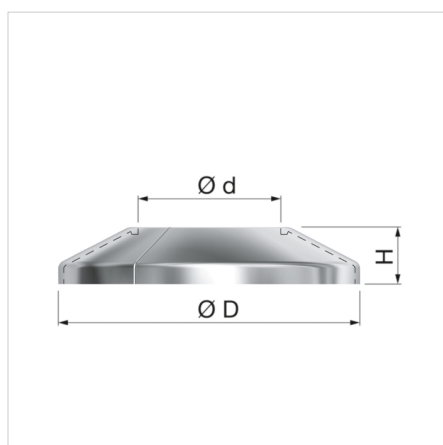

### Tehnilised andmed

Max temperatuur: 120 °C.

Kirjeldus	Flamco pipe rozets RVC 15 chrome		
Tellimuse kood	12465		
EAN number	08712874124653		
Mudel	<u>RVC torurosetid</u>		
Toru Ø	Nom. ["]	-	
	Välisläbimõõt [mm]	15	
Mõõdud	Ø d [mm]	15	
	H [mm]	11,6	
	Ø D [mm]	45	