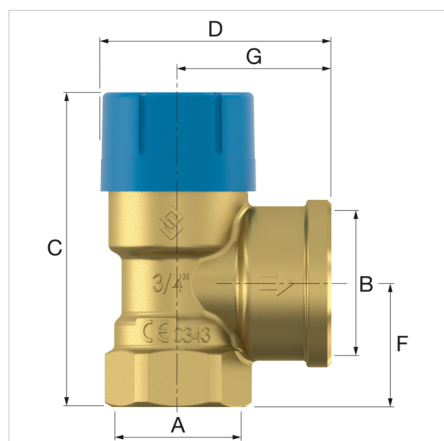

Veesoojendajate ja joogivesüsteemide kaitseks.

Eelised

- Tugev valgevask-korpus.
- Lai valik.
- Iga töö jaoks alati õige ventiil.
- Suur väljalaskevõimsus tänu väljalaskefunktsioonile.
- Saab kasutada koos mis tahes vett hoidva katlasüsteemiga.

Tehnilised andmed

- Min./max. töötemperatuur: 0 °C -/ 95 °C.
- Tippkoormus: 140 °C.

Kirjeldus	Prescor B valve 1/2 x 1/2-6bar	
Tellimuse kood	27100	
EAN number	08712874271005	
Mudel	<u>Prescor B</u>	
Määratud rõhk [bar]	6,0	
Ühendus	A	Rp 1/2"
	B	Rp 1/2"
Mõõdud	C [mm]	68,7
	D [mm]	47,2
	F [mm]	21,5
	G [mm]	28,5
Mahutavus [kW]	75	

Klassifikatsioon üldandmed

Etim grupp	Measuring and control devices
Etim klass	Kaitseklapp
Toote nimi	Prescor B Rp1/2" x Rp1/2" 6.0bar
Kaubamärk	FLAMCO
Toote tüüp	Prescor Safety Valves (with plastic cap)
Artikelnummer	27100
EAN number	08712874271005

Klassifikatsiooni omadused

Housing material	Brass
Nominal diameter	1/2 inch (15)
Outer pipe diameter all connections	22 Millimetre
Connection 1	Internal thread cylindrical BSPT-Rp (ISO 7-1 / EN 10226-1)
Nominal diameter connection 1	1/2 inch (15)
Outer pipe diameter connection 1	21.3 Millimetre
Connection 2	Internal thread cylindrical BSPT-Rp (ISO 7-1 / EN 10226-1)
Nominal diameter connection 2	1/2 inch (15)
Maximum pressure at 20 C	10 Bar
Max. operating pressure at 20 °C	10 Bar
Maks. vedeliku temperatuur (pidev)	95 Degrees celsius
Min. medium temperature (continuous)	0 Degrees celsius
Right-angled model	Yes
Bellows seal	Yes
Sealing	Ethylene-propylene diene monomer rubber (EPDM)
Overflow pressure	5.6 - 6.2 bar
Suitable for continuous operation	Yes
Length of connection 1	21.5 Millimetre
Length of connection 2	28.5 Millimetre
Kõrgus	69 Millimetre
Angle of the device	90 Degrees
Spindle angle	180 Degrees
Suitable for heating	No
Suitable for cooling	No
Suitable for hot tap water	No