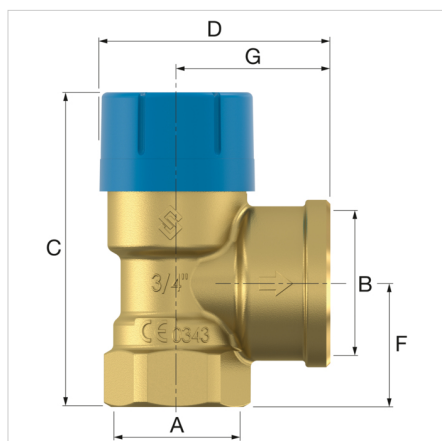

Veesoojendajate ja joogivesüsteemide kaitseks.

Eelised

- Tugev valgevask-korpus.
- Lai valik.
- Iga töö jaoks alati õige ventiil.
- Suur väljalaskevõimsus tänu väljalaskefunktsioonile.
- Saab kasutada koos mis tahes vett hoidva katlasüsteemiga.

Tehnilised andmed

- Min./max. töötemperatuur: 0 °C -/ 95 °C.
- Tippkoormus: 140 °C.

Kirjeldus	Prescor B valve 1/2 x 1/2-8bar	
Tellimuse kood	27101	
EAN number	08712874271012	
Mudel	<u>Prescor B</u>	
Määratud rõhk [bar]	8,0	
Ühendus	A	Rp 1/2"
	B	Rp 1/2"
Mõõdud	C [mm]	68,7
	D [mm]	47,2
	F [mm]	21,5
	G [mm]	28,5
Mahutavus [kW]	75	

Klassifikatsioon üldandmed

Etim grupp	Measuring and control devices
Etim klass	Kaitseklapp
Toote nimi	Prescor B Rp½" x Rp½" 8.0bar
Kaubamärk	FLAMCO
Toote tüüp	Prescor Safety Valves (with plastic cap)
Artikelnummer	27101
EAN number	08712874271012

Klassifikatsiooni omadused

Housing material	Brass
Nominal diameter	1/2 inch (15)
Outer pipe diameter all connections	22 Millimetre
Connection 1	Internal thread cylindrical BSPT-Rp (ISO 7-1 / EN 10226-1)
Nominal diameter connection 1	1/2 inch (15)
Outer pipe diameter connection 1	21.3 Millimetre
Connection 2	Internal thread cylindrical BSPT-Rp (ISO 7-1 / EN 10226-1)
Nominal diameter connection 2	1/2 inch (15)
Maximum pressure at 20 C	10 Bar
Max. operating pressure at 20 °C	10 Bar
Maks. vedeliku temperatuur (pidev)	95 Degrees celsius
Min. medium temperature (continuous)	0 Degrees celsius
Right-angled model	Yes
Bellows seal	Yes
Sealing	Ethylene-propylene diene monomer rubber (EPDM)
Overflow pressure	7.5 - 8.2 bar
Suitable for continuous operation	Yes
Length of connection 1	21.5 Millimetre
Length of connection 2	28.5 Millimetre
Kõrgus	69 Millimetre
Angle of the device	90 Degrees
Spindle angle	180 Degrees
Suitable for heating	No
Suitable for cooling	No
Suitable for hot tap water	No