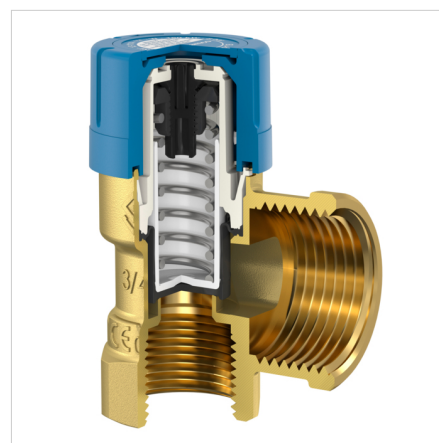

Veesoojendajate ja joogivesüsteemide kaitseks.

Eelised

- Tugev valgevask-korpus.
- Lai valik.
- Iga töö jaoks alati õige ventiil.
- Suur väljalaskevõimsus tänu väljalaskefunktsioonile.
- Saab kasutada koos mis tahes vett hoidva katlasüsteemiga.

Tehnilised andmed

- Min./max. töötemperatuur: 0 °C -/ 95 °C.
- Tippkoormus: 140 °C.

Kirjeldus	Prescor B valve 1/2 x 1/2-10bar	
Tellimuse kood	27102	
EAN number	08712874271029	
Mudel	<u>Prescor B</u>	
Määratud rõhk [bar]	10,0	
Ühendus	A	Rp 1/2"
	B	Rp 1/2"
Mõõdud	C [mm]	68,7
	D [mm]	47,2
	F [mm]	21,5
	G [mm]	28,5
Mahutavus [kW]	75	

Klassifikatsioon üldandmed

Etim grupp	Measuring and control devices
Etim klass	Kaitseklapp
Toote nimi	Prescor B Rp½" x Rp½" 10.0bar
Kaubamärk	FLAMCO
Toote tüüp	Prescor Safety Valves (with plastic cap)
Artikelnummer	27102
EAN number	08712874271029

Klassifikatsiooni omadused

Housing material	Brass
Nominal diameter	1/2 inch (15)
Outer pipe diameter all connections	22 Millimetre
Connection 1	Internal thread cylindrical BSPT-Rp (ISO 7-1 / EN 10226-1)
Nominal diameter connection 1	1/2 inch (15)
Outer pipe diameter connection 1	21.3 Millimetre
Connection 2	Internal thread cylindrical BSPT-Rp (ISO 7-1 / EN 10226-1)
Nominal diameter connection 2	1/2 inch (15)
Maximum pressure at 20 C	10 Bar
Max. operating pressure at 20 °C	10 Bar
Maks. vedeliku temperatuur (pidev)	95 Degrees celsius
Min. medium temperature (continuous)	0 Degrees celsius
Right-angled model	Yes
Bellows seal	Yes
Sealing	Ethylene-propylene diene monomer rubber (EPDM)
Overflow pressure	9.5 - 10.2 bar
Suitable for continuous operation	Yes
Length of connection 1	21.5 Millimetre
Length of connection 2	28.5 Millimetre
Kõrgus	69 Millimetre
Angle of the device	90 Degrees
Spindle angle	180 Degrees
Suitable for heating	No
Suitable for cooling	No
Suitable for hot tap water	No