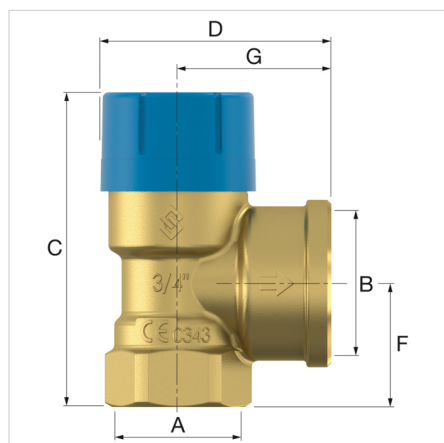

Veesoojendajate ja joogivesüsteemide kaitseks.

Eelised

- Tugev valgevask-korpus.
- Lai valik.
- Iga töö jaoks alati õige ventiil.
- Suur väljalaskevõimsus tänu väljalaskefunktsioonile.
- Saab kasutada koos mis tahes vett hoidva katlasüsteemiga.

Tehnilised andmed

- Min./max. töötemperatuur: 0 °C -/ 95 °C.
- Tippkoormus: 140 °C.

Kirjeldus	Prescor B valve 1/2 x 1/2-10bar	
Tellimuse kood	27102	
EAN number	08712874271029	
Mudel	<u>Prescor B</u>	
Määratud rõhk [bar]	10,0	
Ühendus	A	Rp 1/2"
	B	Rp 1/2"
Mõõdud	C [mm]	68,7
	D [mm]	47,2
	F [mm]	21,5
	G [mm]	28,5
Mahutavus [kW]	75	

Klassifikatsioon üldandmed

Etim grupp	Measuring and control devices
Etim klass	Kaitseklapp
Toote nimi	Prescor B Rp½" x Rp½" 10.0bar
Kaubamärk	FLAMCO
Toote tüüp	Prescor Safety Valves (with plastic cap)
Artikelnummer	27102
EAN number	08712874271029

Klassifikatsiooni omadused

Housing material	Brass
Nominal diameter	1/2 inch (15)
Outer pipe diameter all connections	22 Millimetre
Connection 1	Internal thread cylindrical BSPT-Rp (ISO 7-1 / EN 10226-1)
Nominal diameter connection 1	1/2 inch (15)
Outer pipe diameter connection 1	21.3 Millimetre
Connection 2	Internal thread cylindrical BSPT-Rp (ISO 7-1 / EN 10226-1)
Nominal diameter connection 2	1/2 inch (15)
Maximum pressure at 20 C	10 Bar
Max. operating pressure at 20 °C	10 Bar
Maks. vedeliku temperatuur (pidev)	95 Degrees celsius
Min. medium temperature (continuous)	0 Degrees celsius
Right-angled model	Yes
Bellows seal	Yes
Sealing	Ethylene-propylene diene monomer rubber (EPDM)
Overflow pressure	9.5 - 10.2 bar
Suitable for continuous operation	Yes
Length of connection 1	21.5 Millimetre
Length of connection 2	28.5 Millimetre
Kõrgus	69 Millimetre
Angle of the device	90 Degrees
Spindle angle	180 Degrees
Suitable for heating	No
Suitable for cooling	No
Suitable for hot tap water	No