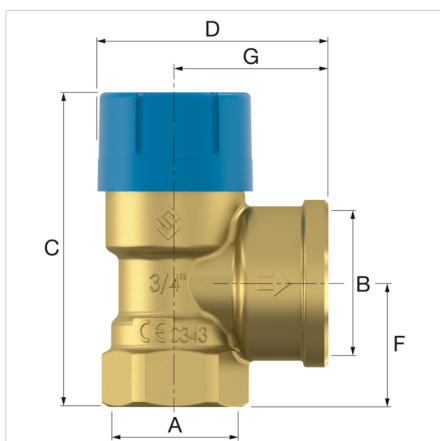

Veesoojendajate ja joogivesüsteemide kaitseks.

Eelised

- Tugev valgevask-korpus.
- Lai valik.
- Iga töö jaoks alati õige ventiil.
- Suur väljalaskevõimsus tänu väljalaskefunktsioonile.
- Saab kasutada koos mis tahes vett hoidva katlasüsteemiga.

Tehnilised andmed

- Min./max. töötemperatuur: 0 °C -/ 95 °C.
- Tippkoormus: 140 °C.

Kirjeldus	Prescor B valve 3/4 x 1-8b TRD	
Tellimuse kood	27111	
EAN number	08712874271111	
Mudel	<u>Prescor B</u>	
Määratud rõhk [bar]	8,0	
Ühendus	A	Rp $\frac{3}{4}$ "
	B	Rp 1"
Mõõdud	C [mm]	76,8
	D [mm]	55,2
	F [mm]	29,5
	G [mm]	36,5
Mahutavus [kW]	150	

Klassifikatsioon üldandmed

Etim grupp	Measuring and control devices
Etim klass	Kaitseklapp
Toote nimi	Prescor B Rp $\frac{3}{4}$ " x Rp1" 8.0bar TRD
Kaubamärk	FLAMCO
Toote tüüp	Prescor Safety Valves (with plastic cap)
Artikkelnummer	27111
EAN number	08712874271111

Klassifikatsiooni omadused

Housing material	Brass
Nominal diameter	3/4 inch (20)
Outer pipe diameter all connections	35 Millimetre
Connection 1	Internal thread cylindrical BSPT-Rp (ISO 7-1 / EN 10226-1)
Nominal diameter connection 1	3/4 inch (20)
Outer pipe diameter connection 1	26.7 Millimetre
Connection 2	Internal thread cylindrical BSPT-Rp (ISO 7-1 / EN 10226-1)
Nominal diameter connection 2	1 inch (25)
Maximum pressure at 20 C	10 Bar
Max. operating pressure at 20 °C	10 Bar
Maks. vedeliku temperatuur (pidev)	95 Degrees celsius
Min. medium temperature (continuous)	0 Degrees celsius
Right-angled model	Yes
Bellows seal	Yes
Sealing	Ethylene-propylene diene monomer rubber (EPDM)
Overflow pressure	7.5 - 8.2 bar
Suitable for continuous operation	Yes
Length of connection 1	29.5 Millimetre
Length of connection 2	36.5 Millimetre
Kõrgus	69 Millimetre
Angle of the device	90 Degrees
Spindle angle	180 Degrees
Suitable for heating	No
Suitable for cooling	No
Suitable for hot tap water	No