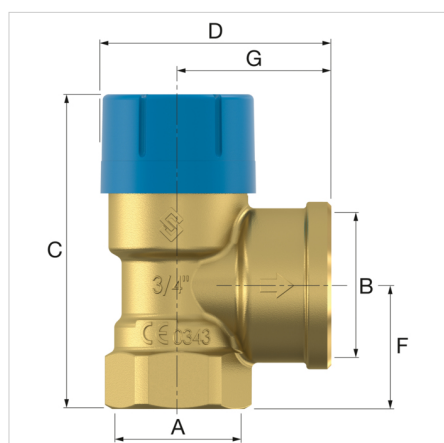

Veesoojendajate ja joogivesüsteemide kaitseks.

Eelised

- Tugev valgevask-korpus.
- Lai valik.
- Iga töö jaoks alati õige ventiil.
- Suur väljalaskevõimsus tänu väljalaskefunktsioonile.
- Saab kasutada koos mis tahes vett hoidva katlasüsteemiga.

Tehnilised andmed

- Min./max. töötemperatuur: 0 °C -/ 95 °C.
- Tippkoormus: 140 °C.

Kirjeldus	Prescor B valve 3/4 x 1-10b TRD	
Tellimuse kood	27112	
EAN number	08712874271128	
Mudel	<u>Prescor B</u>	
Määratud rõhk [bar]	10,0	
Ühendus	A	Rp $\frac{3}{4}$ "
	B	Rp 1"
Mõõdud	C [mm]	76,8
	D [mm]	55,2
	F [mm]	29,5
	G [mm]	36,5
Mahutavus [kW]	150	

Klassifikatsioon üldandmed

Etim grupp	Measuring and control devices
Etim klass	Kaitseklapp
Toote nimi	Prescor B Rp $\frac{3}{4}$ " x Rp1" 10.0bar TRD
Kaubamärk	FLAMCO
Toote tüüp	Prescor Safety Valves (with plastic cap)
Artikelnummer	27112
EAN number	08712874271128

Klassifikatsiooni omadused

Housing material	Brass
Nominal diameter	3/4 inch (20)
Outer pipe diameter all connections	35 Millimetre
Connection 1	Internal thread cylindrical BSPT-Rp (ISO 7-1 / EN 10226-1)
Nominal diameter connection 1	3/4 inch (20)
Outer pipe diameter connection 1	26.7 Millimetre
Connection 2	Internal thread cylindrical BSPT-Rp (ISO 7-1 / EN 10226-1)
Nominal diameter connection 2	1 inch (25)
Maximum pressure at 20 C	10 Bar
Max. operating pressure at 20 °C	10 Bar
Maks. vedeliku temperatuur (pidev)	95 Degrees celsius
Min. medium temperature (continuous)	0 Degrees celsius
Right-angled model	Yes
Bellows seal	Yes
Sealing	Ethylene-propylene diene monomer rubber (EPDM)
Overflow pressure	9.5 - 10.2 bar
Suitable for continuous operation	Yes
Length of connection 1	29.5 Millimetre
Length of connection 2	36.5 Millimetre
Kõrgus	69 Millimetre
Angle of the device	90 Degrees
Spindle angle	180 Degrees
Suitable for heating	No
Suitable for cooling	No
Suitable for hot tap water	No