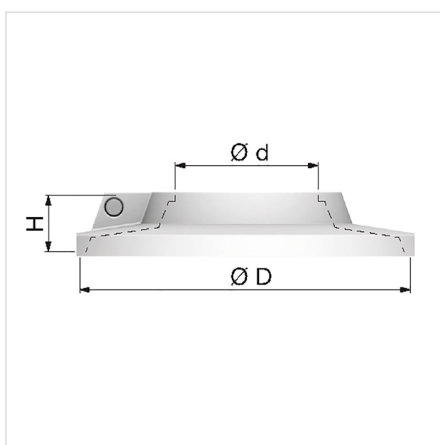

ärvus: **valge**.

Klõpskinnisega klamber (aukkinnis).

Valmistatud polüpropüleenist.

Max temperatuur: 120 °C.

Haarduvate tiibadega, mittelibisevad.

Tehnilised andmed

Max temperatuur: 120 °C.

Kirjeldus	Flamco pipe rozets RKW 15 white		
Tellimuse kood	12115		
EAN number	08712874121157		
Mudel	<u>RKW torurosetid</u>		
Toru Ø	Nom. ["]	-	
	Välisläbimõõt [mm]	15	
Mõõdud	Ø d [mm]	15	
	H [mm]	12	
	Ø D [mm]	55	

Klassifikatsioon üldandmed

Etim grupp	Auxiliary material
Etim klass	Pipe rosette
Toote nimi	FlamcoFix RKW pipe covers 15 mm white
Kaubamärk	FLAMCO
Toote tüüp	Escutcheons Single
Artikelnummer	12115
EAN number	08712874121157

Klassifikatsiooni omadused

Material rosette	Plastic
Colour	White
RAL-number	9010
Toru välimine läbimõõt	15 - 15 mm
Suitable for double pipe/tube	No
Toru välimine läbimõõt (inch)	Other
With thread	No
Shape	Round
Fastening manner	Clamp around pipe
Rosette type	Separable ring
Type of fastening	Clamp around pipe
Rosette length	55 Millimetre
Rosette width	55 Millimetre
Rosette diameter	15 Millimetre
Rosette height	12 Millimetre