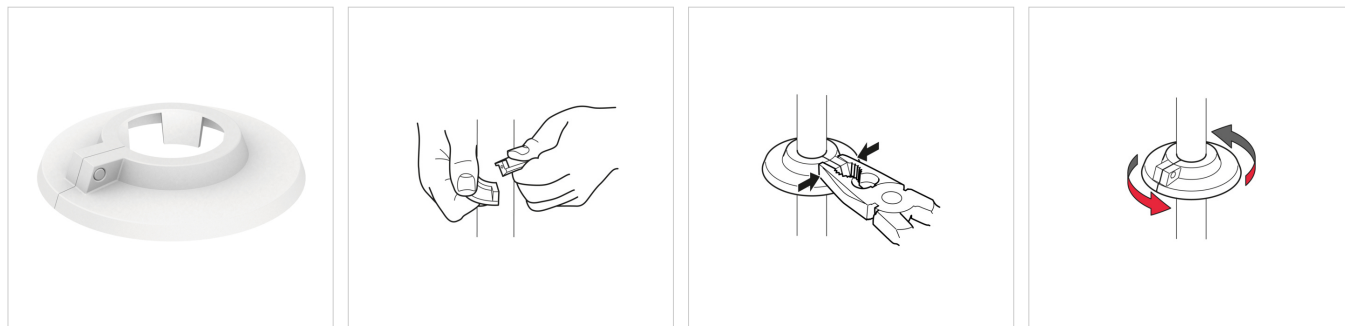

Kaunis ja tõhus viis põrandates, seintes ja lagedes olevate toruavade varjamiseks.

Eelised

Värvus: **valge**.

Klõpskinnisega klamber (aukkinnis).

- Valmistatud polüpropüleenist.

Max temperatuur: 120 °C.

Haarduvate tiibadega, mittelibisevad.

ärvus: **valge**.

Klõpskinnisega klamber (aukkinnis).

Valmistatud polüpropüleenist.

Max temperatuur: 120 °C.

Haarduvate tiibadega, mittelibisevad.

Tehnilised andmed

Max temperatuur: 120 °C.

Kirjeldus	Flamco pipe rozets RKW 15 white		
Tellimuse kood	12115		
EAN number	08712874121157		
Mudel	<u>RKW torurosetid</u>		
Toru Ø	Nom. ["]	-	
	Välisläbimõõt [mm]	15	
Mõõdud	Ø d [mm]	15	
	H [mm]	12	
	Ø D [mm]	55	

Klassifikatsioon üldandmed

Etim grupp	Auxiliary material
Etim klass	Pipe rosette
Toote nimi	FlamcoFix RKW pipe covers 15 mm white
Kaubamärk	FLAMCO
Toote tüüp	Escutcheons Single
Artikelnummer	12115
EAN number	08712874121157

Klassifikatsiooni omadused

Material rosette	Plastic
Colour	White
RAL-number	9010
Toru välimine läbimõõt	15 - 15 mm
Suitable for double pipe/tube	No
Toru välimine läbimõõt (inch)	Other
With thread	No
Shape	Round
Fastening manner	Clamp around pipe
Rosette type	Separable ring
Type of fastening	Clamp around pipe
Rosette length	55 Millimetre
Rosette width	55 Millimetre
Rosette diameter	15 Millimetre
Rosette height	12 Millimetre