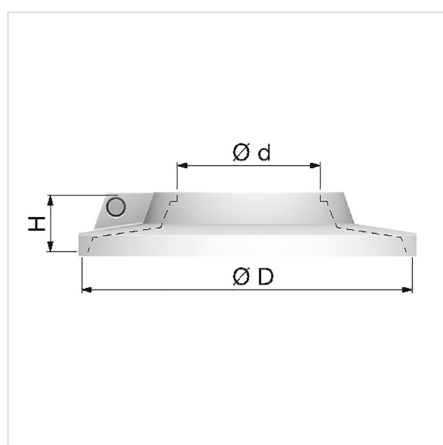

ärvus: **valge**.

Klõpskinnisega klamber (aukkinnis).

Valmistatud polüpropüleenist.

Max temperatuur: 120 °C.

Haarduvate tiibadega, mittelibisevad.

Tehnilised andmed

Max temperatuur: 120 °C.

Kirjeldus	Flamco pipe rozets RKW 16 white		
Tellimuse kood	12116		
EAN number	08712874121164		
Mudel	<u>RKW torurosetid</u>		
Toru Ø	Nom. ["]	-	
	Välisläbimõõt [mm]	16	
Mõõdud	Ø d [mm]	16	
	H [mm]	12	
	Ø D [mm]	55	

Klassifikatsioon üldandmed

Etim grupp	Auxiliary material
Etim klass	Pipe rosette
Toote nimi	FlamcoFix RKW pipe covers 16 mm white
Kaubamärk	FLAMCO
Toote tüüp	Escutcheons Single
Artikkelnummer	12116
EAN number	08712874121164

Klassifikatsiooni omadused

Material rosette	Plastic
Colour	White
RAL-number	9010
Toru välimine läbimõõt	16 - 16 mm
Suitable for double pipe/tube	No
Toru välimine läbimõõt (inch)	Other
With thread	No
Shape	Round
Fastening manner	Clamp around pipe
Rosette type	Separable ring
Type of fastening	Clamp around pipe
Rosette length	55 Millimetre
Rosette width	55 Millimetre
Rosette diameter	16 Millimetre
Rosette height	12 Millimetre