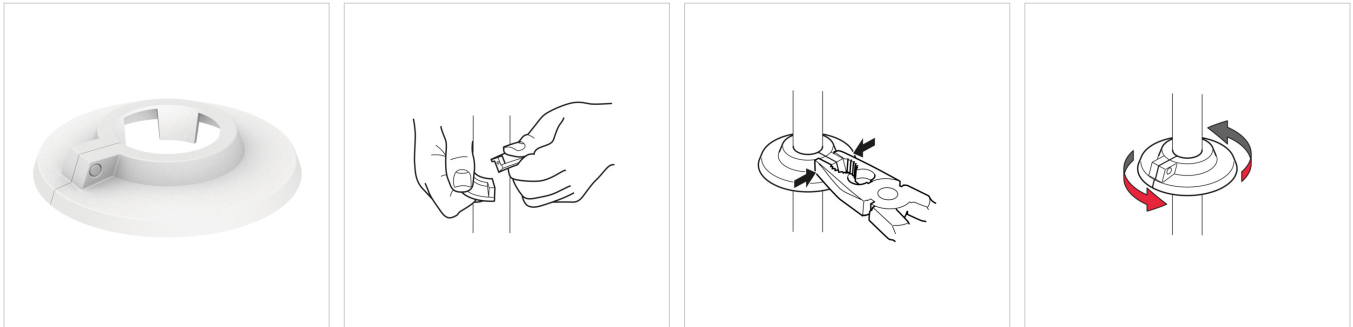

Kaunis ja tõhus viis põrandates, seintes ja lagedes olevate toruavade varjamiseks.

Eelised

Värvus: **valge**.

Klõpskinnisega klamber (aukkinnis).

- Valmistatud polüpropüleenist.

Max temperatuur: 120 °C.

Haarduvate tiibadega, mittelibisevad.

ärvus: **valge**.

Klõpskinnisega klamber (aukkinnis).

Valmistatud polüpropüleenist.

Max temperatuur: 120 °C.

Haarduvate tiibadega, mittelibisevad.

Tehnilised andmed

Max temperatuur: 120 °C.

Kirjeldus	Flamco pipe rozets RKW 16 white		
Tellimuse kood	12116		
EAN number	08712874121164		
Mudel	<u>RKW torurosetid</u>		
Toru Ø	Nom. ["]	-	
	Välisläbimõõt [mm]	16	
Mõõdud	Ø d [mm]	16	
	H [mm]	12	
	Ø D [mm]	55	

Klassifikatsioon üldandmed

Etim grupp	Auxiliary material
Etim klass	Pipe rosette
Toote nimi	FlamcoFix RKW pipe covers 16 mm white
Kaubamärk	FLAMCO
Toote tüüp	Escutcheons Single
Artikkelnummer	12116
EAN number	08712874121164

Klassifikatsiooni omadused

Material rosette	Plastic
Colour	White
RAL-number	9010
Toru välimine läbimõõt	16 - 16 mm
Suitable for double pipe/tube	No
Toru välimine läbimõõt (inch)	Other
With thread	No
Shape	Round
Fastening manner	Clamp around pipe
Rosette type	Separable ring
Type of fastening	Clamp around pipe
Rosette length	55 Millimetre
Rosette width	55 Millimetre
Rosette diameter	16 Millimetre
Rosette height	12 Millimetre