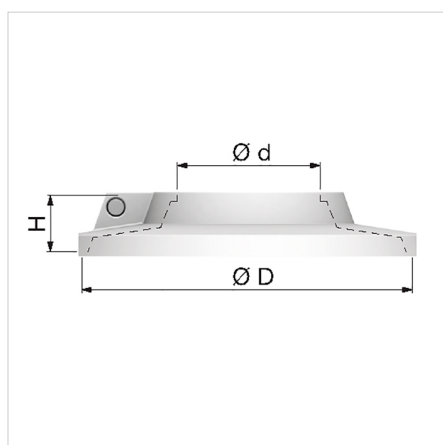

ärvus: **valge**.

Klõpskinnisega klamber (aukkinnis).

Valmistatud polüpropüleenist.

Max temperatuur: 120 °C.

Haarduvate tiibadega, mittelibisevad.

Tehnilised andmed

Max temperatuur: 120 °C.

Kirjeldus	Flamco pipe rozets RKW 25 white		
Tellimuse kood	12125		
EAN number	08712874121256		
Mudel	<u>RKW torurosetid</u>		
Toru Ø	Nom. ["]	-	
	Välisläbimõõt [mm]	25	
Mõõdud	Ø d [mm]	25	
	H [mm]	12	
	Ø D [mm]	60	

Klassifikatsioon üldandmed

Etim grupp	Auxiliary material
Etim klass	Pipe rosette
Toote nimi	FlamcoFix RKW pipe covers 25 mm white
Kaubamärk	FLAMCO
Toote tüüp	Escutcheons Single
Artikelnummer	12125
EAN number	08712874121256

Klassifikatsiooni omadused

Material rosette	Plastic
Colour	White
RAL-number	9010
Toru välimine läbimõõt	25 - 25 mm
Suitable for double pipe/tube	No
Toru välimine läbimõõt (inch)	Other
With thread	No
Shape	Round
Fastening manner	Clamp around pipe
Rosette type	Separable ring
Type of fastening	Clamp around pipe
Rosette length	60 Millimetre
Rosette width	60 Millimetre
Rosette diameter	25 Millimetre
Rosette height	12 Millimetre