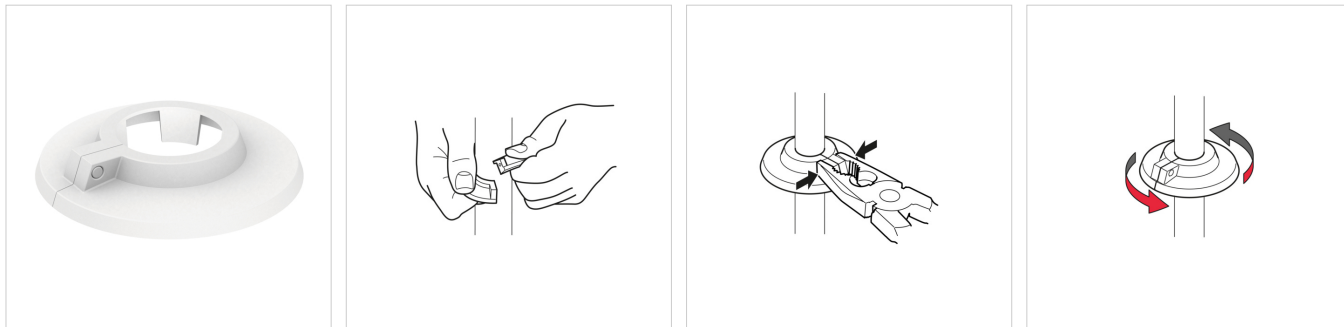

Kaunis ja tõhus viis põrandates, seintes ja lagedes olevate toruavade varjamiseks.

Eelised

Värvus: **valge**.

Klõpskinnisega klamber (aukkinnis).

- Valmistatud polüpropüleenist.

Max temperatuur: 120 °C.

Haarduvate tiibadega, mittelibisevad.

ärvus: **valge**.

Klõpskinnisega klamber (aukkinnis).

Valmistatud polüpropüleenist.

Max temperatuur: 120 °C.

Haarduvate tiibadega, mittelibisevad.

Tehnilised andmed

Max temperatuur: 120 °C.

Kirjeldus	Flamco pipe rozets RKW 25 white		
Tellimuse kood	12125		
EAN number	08712874121256		
Mudel	<u>RKW torurosetid</u>		
Toru Ø	Nom. ["]	-	
	Välisläbimõõt [mm]	25	
Mõõdud	Ø d [mm]	25	
	H [mm]	12	
	Ø D [mm]	60	

Klassifikatsioon üldandmed

Etim grupp	Auxiliary material
Etim klass	Pipe rosette
Toote nimi	FlamcoFix RKW pipe covers 25 mm white
Kaubamärk	FLAMCO
Toote tüüp	Escutcheons Single
Artikelnummer	12125
EAN number	08712874121256

Klassifikatsiooni omadused

Material rosette	Plastic
Colour	White
RAL-number	9010
Toru välimine läbimõõt	25 - 25 mm
Suitable for double pipe/tube	No
Toru välimine läbimõõt (inch)	Other
With thread	No
Shape	Round
Fastening manner	Clamp around pipe
Rosette type	Separable ring
Type of fastening	Clamp around pipe
Rosette length	60 Millimetre
Rosette width	60 Millimetre
Rosette diameter	25 Millimetre
Rosette height	12 Millimetre