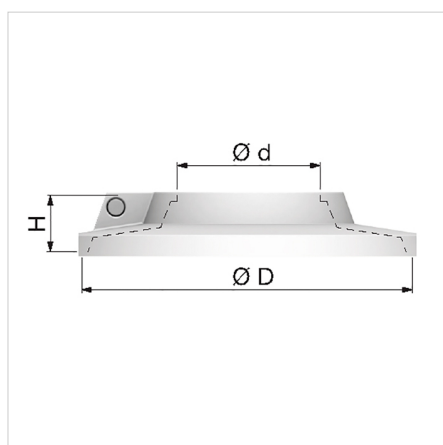

ärvus: **valge**.

Klõpskinnisega klamber (aukkinnis).

Valmistatud polüpropüleenist.

Max temperatuur: 120 °C.

Haarduvate tiibadega, mittelibisevad.

Tehnilised andmed

Max temperatuur: 120 °C.

Kirjeldus	Flamco pipe rozets RKW 3/4" white	
Tellimuse kood	12102	
EAN number	08712874121027	
Mudel	<u>RKW torurosetid</u>	
Toru Ø	Nom. ["]	3/4"
	Välisläbimõõt [mm]	28
Mõõdud	Ø d [mm]	28
	H [mm]	12
	Ø D [mm]	68

Klassifikatsioon üldandmed

Etim grupp	Auxiliary material
Etim klass	Pipe rosette
Toote nimi	FlamcoFix RKW pipe covers 3/4"-28 white
Kaubamärk	FLAMCO
Toote tüüp	Escutcheons Single
Artikelnummer	12102
EAN number	08712874121027

Klassifikatsiooni omadused

Material rosette	Plastic
Colour	White
RAL-number	9010
Toru välimine läbimõõt	28 - 28 mm
Suitable for double pipe/tube	No
Toru välimine läbimõõt (inch)	3/4 inch
With thread	No
Shape	Round
Fastening manner	Clamp around pipe
Rosette type	Separable ring
Type of fastening	Clamp around pipe
Rosette length	68 Millimetre
Rosette width	68 Millimetre
Rosette diameter	28 Millimetre
Rosette height	12 Millimetre