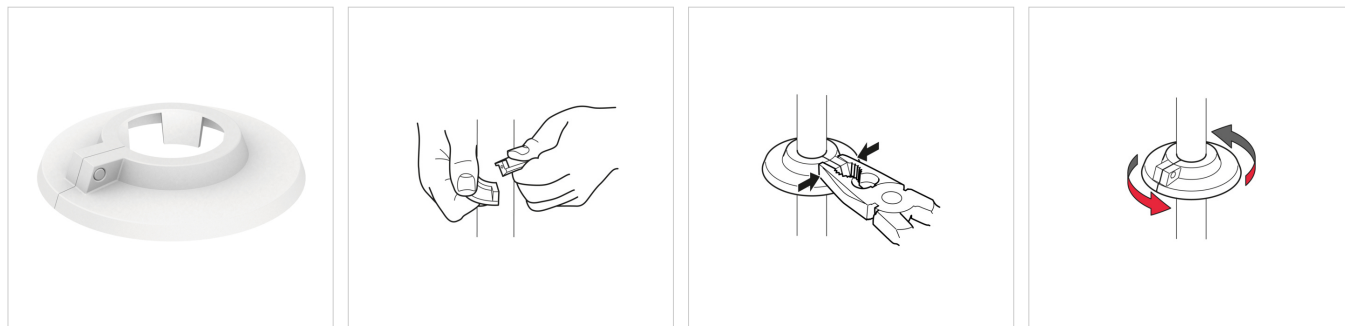

Kaunis ja tõhus viis põrandates, seintes ja lagedes olevate toruavade varjamiseks.

Eelised

Värvus: **valge**.

Klõpskinnisega klamber (aukkinnis).

- Valmistatud polüpropüleenist.
Max temperatuur: 120 °C.
Haarduvate tiibadega, mittelibisevad.

ärvus: **valge**.

Klõpskinnisega klamber (aukkinnis).

Valmistatud polüpropüleenist.

Max temperatuur: 120 °C.

Haarduvate tiibadega, mittelibisevad.

Tehnilised andmed

Max temperatuur: 120 °C.

Kirjeldus	Flamco pipe rozets RKW 1 1/4" white	
Tellimuse kood	12104	
EAN number	08712874121041	
Mudel	<u>RKW torurosetid</u>	
Toru Ø	Nom. ["]	1 1/4"
	Välisläbimõõt [mm]	42
Mõõdud	Ø d [mm]	42,9
	H [mm]	12
	Ø D [mm]	88

Klassifikatsioon üldandmed

Etim grupp	Auxiliary material
Etim klass	Pipe rosette
Toote nimi	FlamcoFix RKW pipe covers 1¼"-42 white
Kaubamärk	FLAMCO
Toote tüüp	Escutcheons Single
Artikelnummer	12104
EAN number	08712874121041

Klassifikatsiooni omadused

Material rosette	Plastic
Colour	White
RAL-number	9010
Toru välimine läbimõõt	38 - 42 mm
Suitable for double pipe/tube	No
Toru välimine läbimõõt (inch)	1 1/4 inch
With thread	No
Shape	Round
Fastening manner	Clamp around pipe
Rosette type	Separable ring
Type of fastening	Clamp around pipe
Rosette length	88 Millimetre
Rosette width	88 Millimetre
Rosette diameter	42.9 Millimetre
Rosette height	12.5 Millimetre