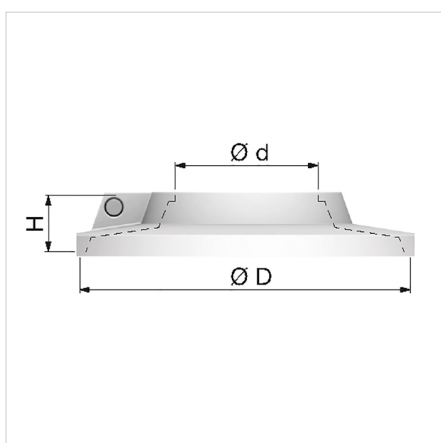

ärvus: **valge**.

Klõpskinnisega klamber (aukkinnis).

Valmistatud polüpropüleenist.

Max temperatuur: 120 °C.

Haarduvate tiibadega, mittelibisevad.

Tehnilised andmed

Max temperatuur: 120 °C.

Kirjeldus	Flamco pipe rozets RKW 1 1/4" white	
Tellimuse kood	12104	
EAN number	08712874121041	
Mudel	<u>RKW torurosetid</u>	
Toru Ø	Nom. ["]	1 1/4"
	Välisläbimõõt [mm]	42
Mõõdud	Ø d [mm]	42,9
	H [mm]	12
	Ø D [mm]	88

Klassifikatsioon üldandmed

Etim grupp	Auxiliary material
Etim klass	Pipe rosette
Toote nimi	FlamcoFix RKW pipe covers 1¼"-42 white
Kaubamärk	FLAMCO
Toote tüüp	Escutcheons Single
Artikelnummer	12104
EAN number	08712874121041

Klassifikatsiooni omadused

Material rosette	Plastic
Colour	White
RAL-number	9010
Toru välimine läbimõõt	38 - 42 mm
Suitable for double pipe/tube	No
Toru välimine läbimõõt (inch)	1 1/4 inch
With thread	No
Shape	Round
Fastening manner	Clamp around pipe
Rosette type	Separable ring
Type of fastening	Clamp around pipe
Rosette length	88 Millimetre
Rosette width	88 Millimetre
Rosette diameter	42.9 Millimetre
Rosette height	12.5 Millimetre