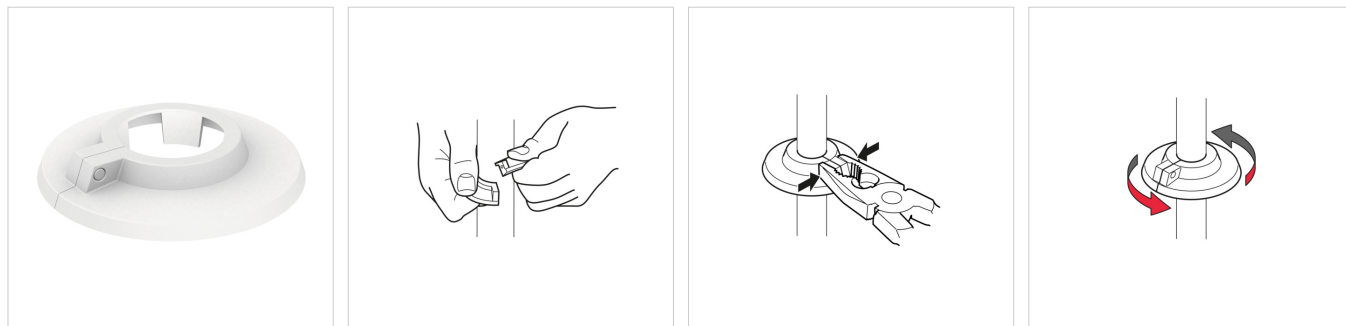

Kaunis ja tõhus viis põrandates, seintes ja lagedes olevate toruavade varjamiseks.

Eelised

Värvus: **valge**.

Klõpskinnisega klamber (aukkinnis).

- Valmistatud polüpropüleenist.
Max temperatuur: 120 °C.
Haarduvate tiibadega, mittelibisevad.

ärvus: **valge**.

Klõpskinnisega klamber (aukkinnis).

Valmistatud polüpropüleenist.

Max temperatuur: 120 °C.

Haarduvate tiibadega, mittelibisevad.

Tehnilised andmed

Max temperatuur: 120 °C.

Kirjeldus	Flamco pipe rozets RKW 1 1/2" white	
Tellimuse kood	12105	
EAN number	08712874121058	
Mudel	<u>RKW torurosetid</u>	
Toru Ø	Nom. ["]	1 1/2"
	Välisläbimõõt [mm]	48
Mõõdud	Ø d [mm]	48,8
	H [mm]	12
	Ø D [mm]	95

Klassifikatsioon üldandmed

Etim grupp	Auxiliary material
Etim klass	Pipe rosette
Toote nimi	FlamcoFix RKW pipe covers 1½"-48 white
Kaubamärk	FLAMCO
Toote tüüp	Escutcheons Single
Artikelnummer	12105
EAN number	08712874121058

Klassifikatsiooni omadused

Material rosette	Plastic
Colour	White
RAL-number	9010
Toru välimine läbimõõt	48 - 48 mm
Suitable for double pipe/tube	No
Toru välimine läbimõõt (inch)	1 1/2 inch
With thread	No
Shape	Round
Fastening manner	Clamp around pipe
Rosette type	Separable ring
Type of fastening	Clamp around pipe
Rosette length	95 Millimetre
Rosette width	95 Millimetre
Rosette diameter	48.8 Millimetre
Rosette height	12.5 Millimetre