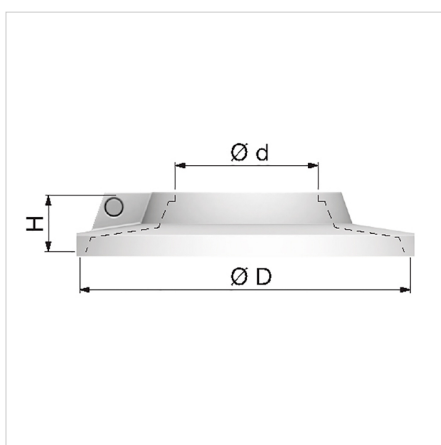

ärvus: **valge**.

Klõpskinnisega klamber (aukkinnis).

Valmistatud polüpropüleenist.

Max temperatuur: 120 °C.

Haarduvate tiibadega, mittelibisevad.

Tehnilised andmed

Max temperatuur: 120 °C.

Kirjeldus	Flamco pipe rozets RKW 1 1/2" white	
Tellimuse kood	12105	
EAN number	08712874121058	
Mudel	<u>RKW torurosetid</u>	
Toru Ø	Nom. ["]	1 1/2"
	Välisläbimõõt [mm]	48
Mõõdud	Ø d [mm]	48,8
	H [mm]	12
	Ø D [mm]	95

Klassifikatsioon üldandmed

Etim grupp	Auxiliary material
Etim klass	Pipe rosette
Toote nimi	FlamcoFix RKW pipe covers 1½"-48 white
Kaubamärk	FLAMCO
Toote tüüp	Escutcheons Single
Artikelnummer	12105
EAN number	08712874121058

Klassifikatsiooni omadused

Material rosette	Plastic
Colour	White
RAL-number	9010
Toru välimine läbimõõt	48 - 48 mm
Suitable for double pipe/tube	No
Toru välimine läbimõõt (inch)	1 1/2 inch
With thread	No
Shape	Round
Fastening manner	Clamp around pipe
Rosette type	Separable ring
Type of fastening	Clamp around pipe
Rosette length	95 Millimetre
Rosette width	95 Millimetre
Rosette diameter	48.8 Millimetre
Rosette height	12.5 Millimetre