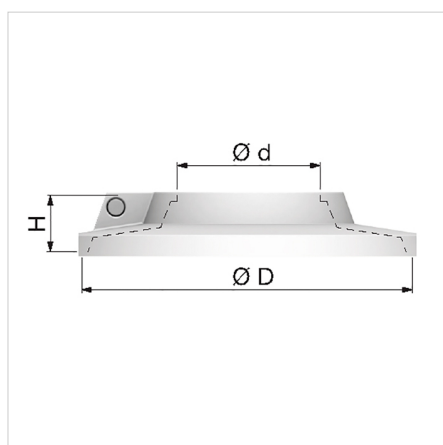

ärvus: **valge**.

Klõpskinnisega klamber (aukkinnis).

Valmistatud polüpropüleenist.

Max temperatuur: 120 °C.

Haarduvate tiibadega, mittelibisevad.

Tehnilised andmed

Max temperatuur: 120 °C.

Kirjeldus	Flamco pipe rozets RKW 2" white	
Tellimuse kood	12106	
EAN number	08712874121065	
Mudel	<u>RKW torurosetid</u>	
Toru Ø	Nom. ["]	2"
	Välisläbimõõt [mm]	60
Mõõdud	Ø d [mm]	60,8
	H [mm]	12,5
	Ø D [mm]	109

Klassifikatsioon üldandmed

Etim grupp	Auxiliary material
Etim klass	Pipe rosette
Toote nimi	FlamcoFix RKW pipe covers 2"-60 white
Kaubamärk	FLAMCO
Toote tüüp	Escutcheons Single
Artikkelnummer	12106
EAN number	08712874121065

Klassifikatsiooni omadused

Material rosette	Plastic
Colour	White
RAL-number	9010
Toru välimine läbimõõt	60 - 60 mm
Suitable for double pipe/tube	No
Toru välimine läbimõõt (inch)	2 inch
With thread	No
Shape	Round
Fastening manner	Clamp around pipe
Rosette type	Separable ring
Type of fastening	Clamp around pipe
Rosette length	109 Millimetre
Rosette width	109 Millimetre
Rosette diameter	60.8 Millimetre
Rosette height	12.5 Millimetre