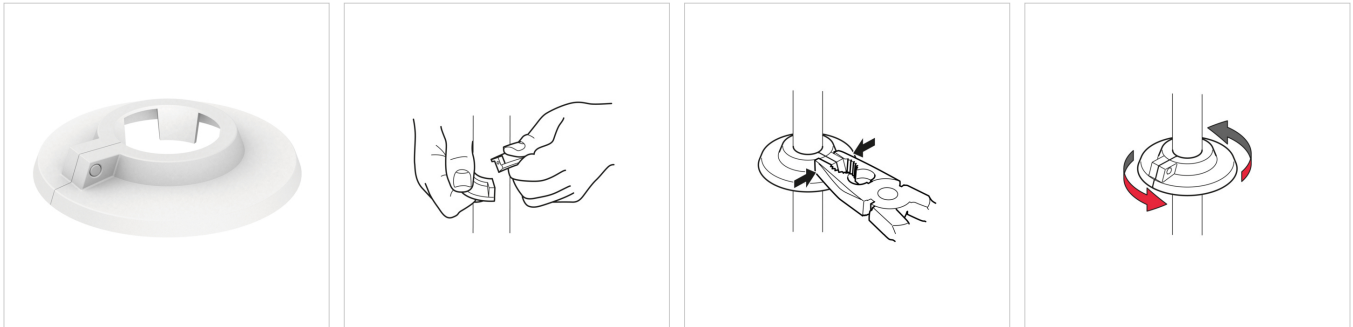

Kaunis ja tõhus viis põrandates, seintes ja lagedes olevate toruavade varjamiseks.

Eelised

Värvus: **valge**.

Klõpskinnisega klamber (aukkinnis).

- Valmistatud polüpropüleenist.
Max temperatuur: 120 °C.
Haarduvate tiibadega, mittelibisevad.

ärvus: **valge**.

Klõpskinnisega klamber (aukkinnis).

Valmistatud polüpropüleenist.

Max temperatuur: 120 °C.

Haarduvate tiibadega, mittelibisevad.

Tehnilised andmed

Max temperatuur: 120 °C.

Kirjeldus	Flamco pipe rozets RKW 2" white	
Tellimuse kood	12106	
EAN number	08712874121065	
Mudel	<u>RKW torurosetid</u>	
Toru Ø	Nom. ["]	2"
	Välisläbimõõt [mm]	60
Mõõdud	Ø d [mm]	60,8
	H [mm]	12,5
	Ø D [mm]	109

Klassifikatsioon üldandmed

Etim grupp	Auxiliary material
Etim klass	Pipe rosette
Toote nimi	FlamcoFix RKW pipe covers 2"-60 white
Kaubamärk	FLAMCO
Toote tüüp	Escutcheons Single
Artikkelnummer	12106
EAN number	08712874121065

Klassifikatsiooni omadused

Material rosette	Plastic
Colour	White
RAL-number	9010
Toru välimine läbimõõt	60 - 60 mm
Suitable for double pipe/tube	No
Toru välimine läbimõõt (inch)	2 inch
With thread	No
Shape	Round
Fastening manner	Clamp around pipe
Rosette type	Separable ring
Type of fastening	Clamp around pipe
Rosette length	109 Millimetre
Rosette width	109 Millimetre
Rosette diameter	60.8 Millimetre
Rosette height	12.5 Millimetre