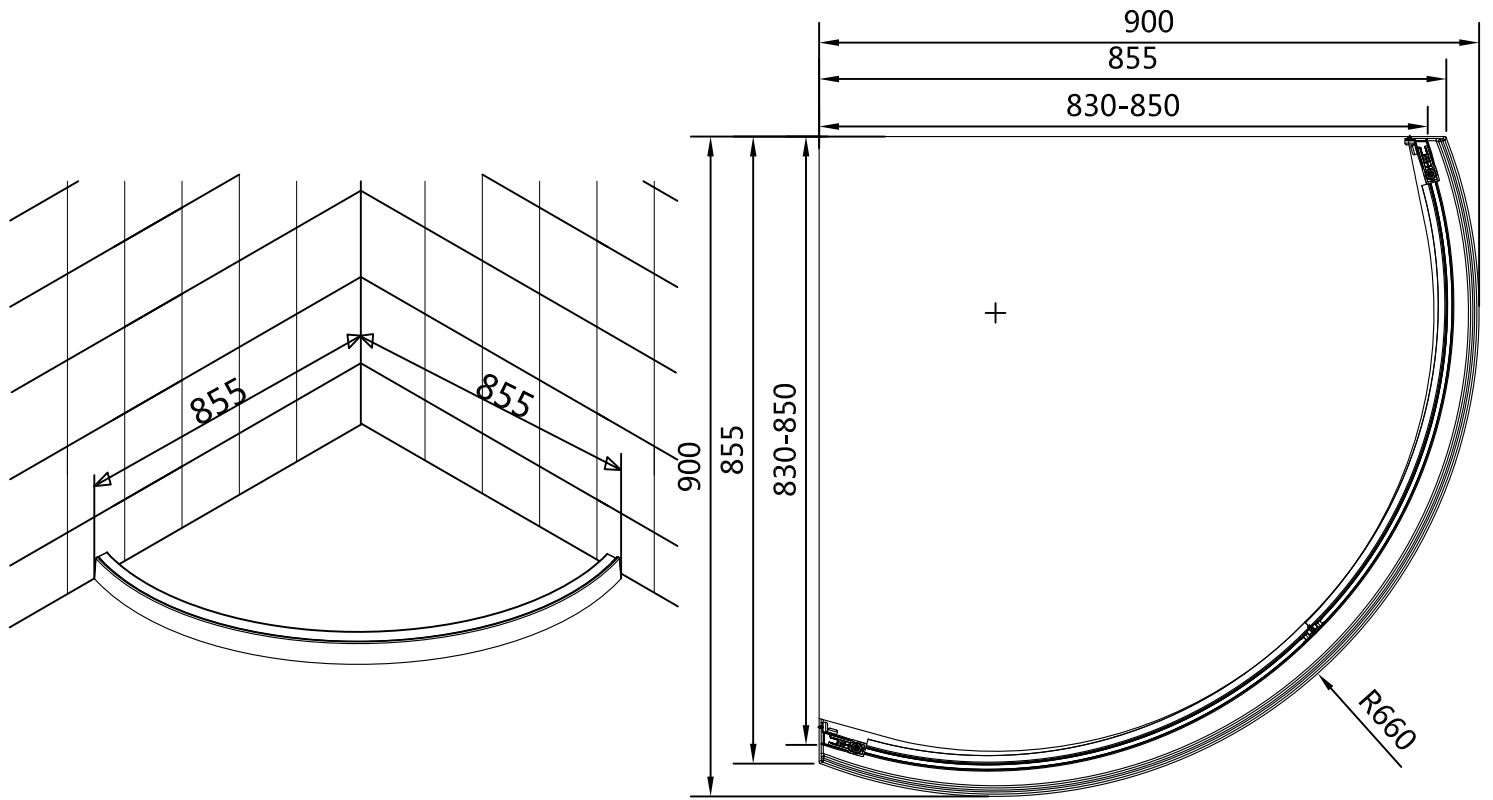

Paigaldusjuhend

FLORY
FSE15048

(1)	R		1	(5)		2	(9)	ST4.2X32 	8
(2)	L		1	(6)		8	(10)		1
(3)	L		1	(7)		16	(11)	R 	1
(4)	L=1900		2	(8)	ST3.5X9.5 	8			

1.)

2.)

3.)

4.)

5.)