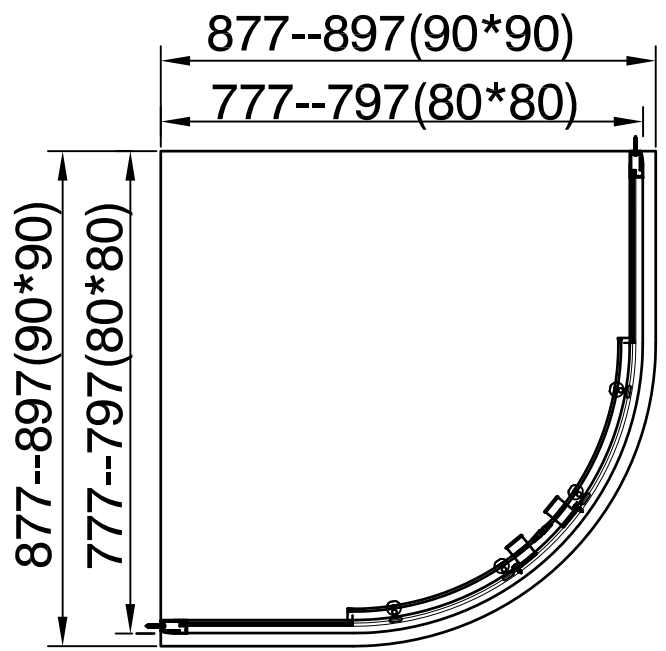

Paigaldusjuhend

FLORY
FSE90087

①		x2	⑥		x2	⑪		x2	⑯		x2
②		x6	⑦		x2	⑫		x1	⑰		x1
③	 ST4.2X32	x6	⑧		x4	⑬		x2	⑱		x4
④		x14	⑨		x2	⑭		x1	⑲		x4
⑤	 ST3.5X9.5	x14	⑩		x2	⑮		x1	⑳		x8

1).

2).

3).

4).

5).