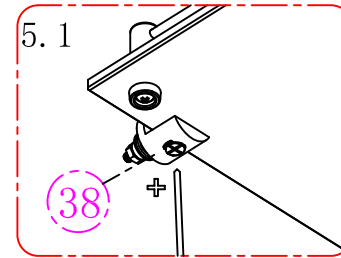

1.)

2.)

3.)

Eelseadistatud 38°C

Kuumema vee saamiseks vajutage piiraja nuppu ja keerake käepidet päripäeva

Külmema vee saamiseks keerake käepidet vastupäeva

4.)

5.)