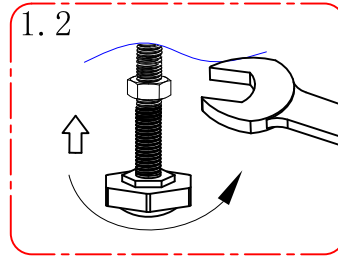

1.)

2.)

3.)

Eelseadistatud 38°C

Kuumema vee saamiseks vajutage piiraja nuppu ja keerake käepidet päripäeva

Külmema vee saamiseks keerake käepidet vastupäeva

4.)

5.)