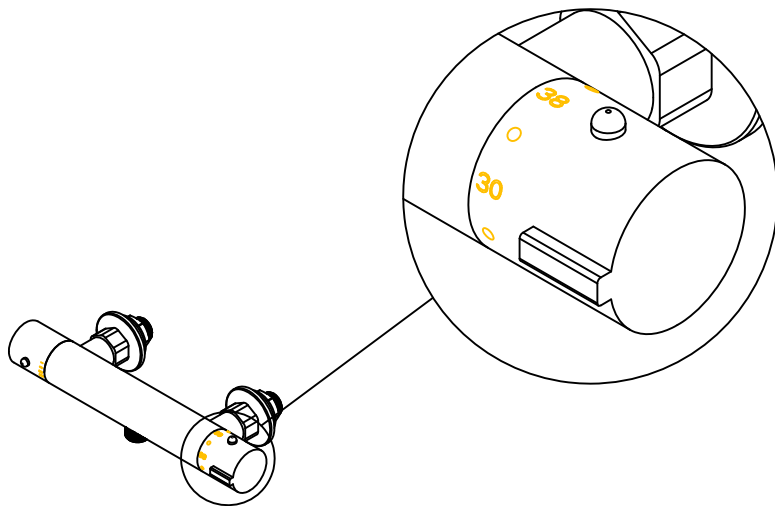

1.)

2.)

3.)

Eelseadistatud 38°C

Kuumema vee saamiseks vajutage piiraja nuppu ja keerake käepidet päripäeva

Külmema vee saamiseks keerake käepidet vastupäeva

4.)

5.)