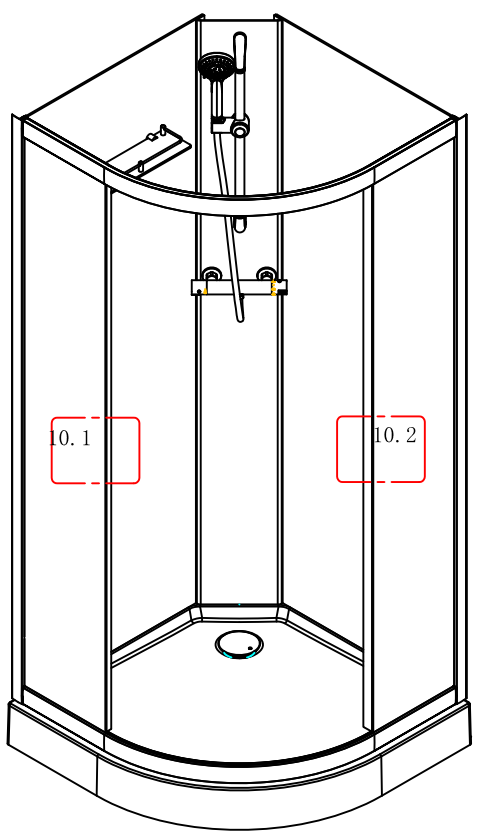

1.)

2.)

3.)

Eelseadistatud 38°C

Kuumema vee saamiseks vajutage piiraja nuppu ja keerake käepidet päripäeva

Külmema vee saamiseks keerake käepidet vastupäeva

4.)

5.)

6.)

7.)

8.)

9.)

10.)

11.)

12.)

13.)