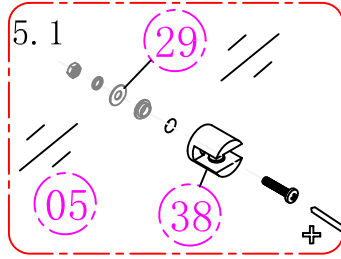

1.)

2.)

3.)

Eelseadistatud 38°C

Kuumema vee saamiseks vajutage piiraja nuppu ja keerake käepidet päripäeva

Külmema vee saamiseks keerake käepidet vastupäeva

4.)

5.)