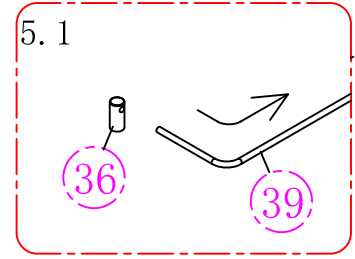

1.)

2.)

3.)

Eelseadistatud 38°C

Kuumema vee saamiseks vajutage piiraja nuppu ja keerake käepidet päripäeva

Külmema vee saamiseks keerake käepidet vastupäeva

4.)

5.)