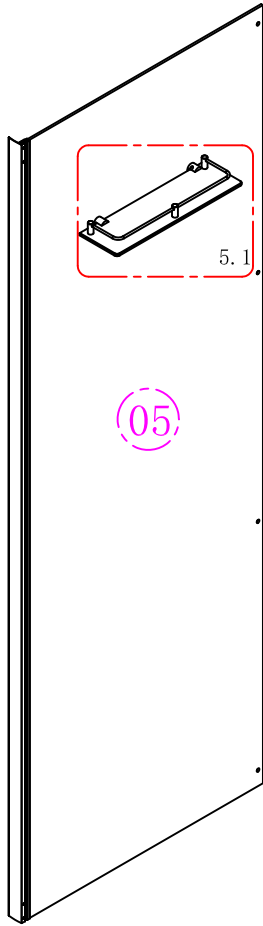

Paigaldusjuhend

FLORY
FSR18035

(01)		X1	(11)		X2	(21)		X8	(31)		X4
(02)		X1	(12)		X1	(22)		X2	(32)		X1
(03)		X2	(13)		X1	(23)		X2	(33)		X4
(04)		X2	(14)		X1	(24)		X4	(34)		X2
(05)		X1	(15)		X2	(25)		X2	(35)		X2
(06)		X4	(16)		X1	(26)		X4	(36)		X1
(07)		X1	(17)		X2	(27)		X2	(37)		X3
(08)		X1	(18)		X1	(28)		X2	(38)		X2
(09)		X8	(19)		X4	(29)		X2	(39)		X1
(10)		X8	(20)		X2	(30)		X2	(40)		X1

1.)

2.)

3.)

Eelseadistatud 38°C

Kuumema vee saamiseks vajutage piiraja nuppu ja keerake käepidet päripäeva

Külmema vee saamiseks keerake käepidet vastupäeva

4.)

5.)