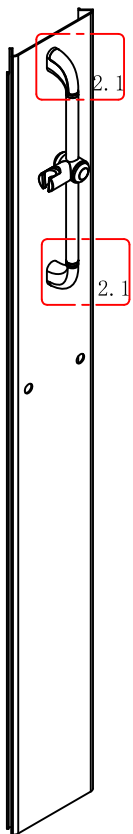

Paigaldusjuhend

FLORY
FSR18035

(01)		X1	(11)		X2	(21)		X8	(31)		X4
(02)		X1	(12)		X1	(22)		X2	(32)		X1
(03)		X2	(13)		X1	(23)		X2	(33)		X4
(04)		X2	(14)		X1	(24)		X4	(34)		X2
(05)		X1	(15)		X2	(25)		X2	(35)		X2
(06)		X4	(16)		X1	(26)		X4	(36)		X1
(07)		X1	(17)		X2	(27)		X2	(37)		X3
(08)		X1	(18)		X1	(28)		X2	(38)		X2
(09)		X8	(19)		X4	(29)		X2	(39)		X1
(10)		X8	(20)		X2	(30)		X2	(40)		X1

1.)

2.)

3.)

Eelseadistatud 38°C

Kuumema vee saamiseks vajutage piiraja nuppu ja keerake käepidet päripäeva

Külmema vee saamiseks keerake käepidet vastupäeva

4.)

5.)

6.)

7.)

8.)

9.)

10.)

11.)

12.)

13.)

14.)

15.)

16.)

19.)