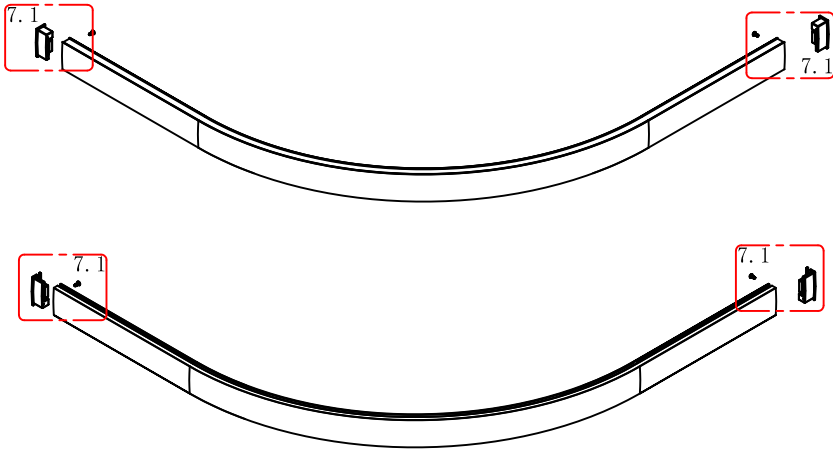

1.)

2.)

3.)

Eelseadistatud 38°C

Kuumema vee saamiseks vajutage piiraja nuppu ja keerake käepidet päripäeva

Külmema vee saamiseks keerake käepidet vastupäeva

4.)

5.)

6.)

7.)

8.)

9.)

10.)

11.)

12.)

13.)