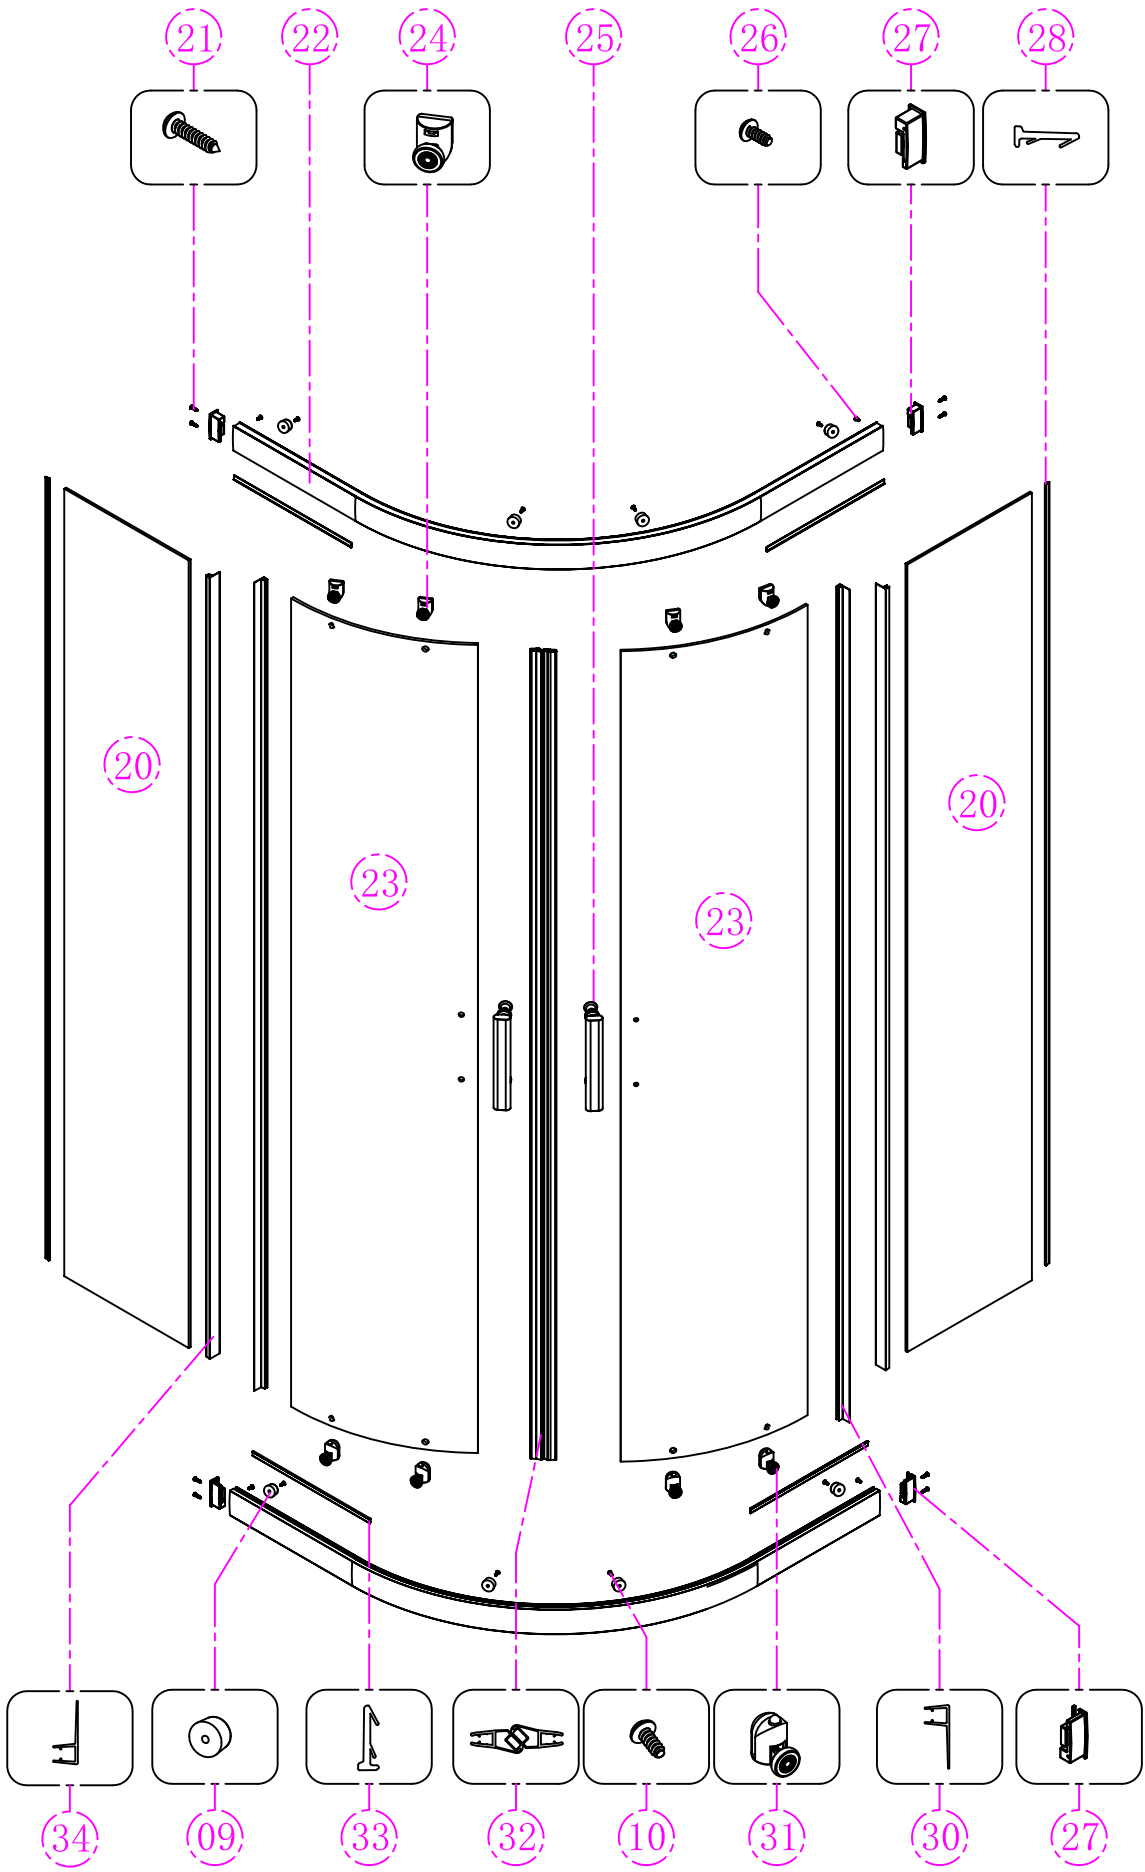

Paigaldusjuhend

FLORY
FSR18035

(01)		X1	(11)		X2	(21)		X8	(31)		X4
(02)		X1	(12)		X1	(22)		X2	(32)		X1
(03)		X2	(13)		X1	(23)		X2	(33)		X4
(04)		X2	(14)		X1	(24)		X4	(34)		X2
(05)		X1	(15)		X2	(25)		X2	(35)		X2
(06)		X4	(16)		X1	(26)		X4	(36)		X1
(07)		X1	(17)		X2	(27)		X2	(37)		X3
(08)		X1	(18)		X1	(28)		X2	(38)		X2
(09)		X8	(19)		X4	(29)		X2	(39)		X1
(10)		X8	(20)		X2	(30)		X2	(40)		X1

1.)

2.)

3.)

Eelseadistatud 38°C

Kuumema vee saamiseks vajutage piiraja nuppu ja keerake käepidet päripäeva

Külmema vee saamiseks keerake käepidet vastupäeva

4.)

5.)