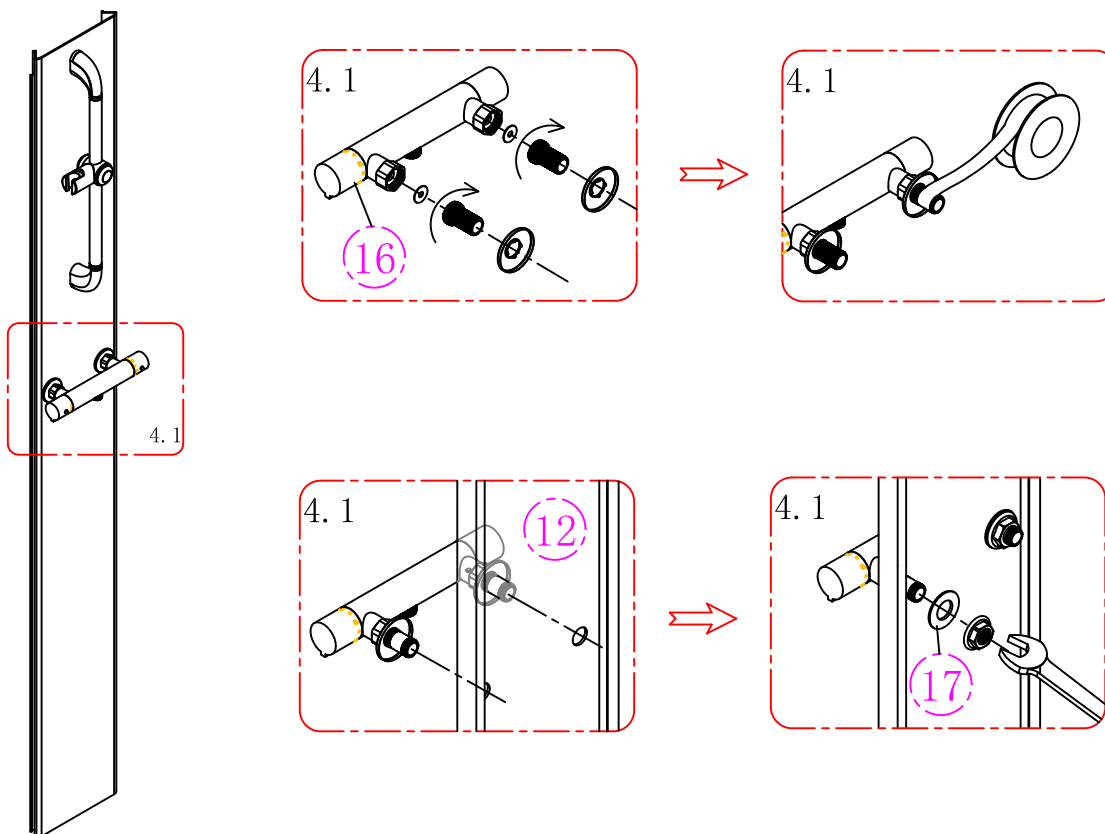

1.)

2.)

3.)

Eelseadistatud 38°C

Kuumema vee saamiseks vajutage piiraja nuppu ja keerake käepidet päripäeva

Külmema vee saamiseks keerake käepidet vastupäeva

4.)

5.)