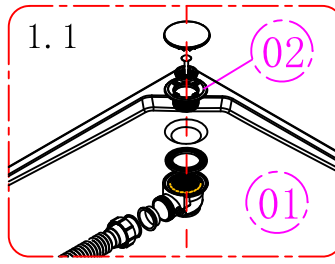

Paigaldusjuhend

FLORY
FSR18035

(01)		X1	(11)		X2	(21)		X8	(31)		X4
(02)		X1	(12)		X1	(22)		X2	(32)		X1
(03)		X2	(13)		X1	(23)		X2	(33)		X4
(04)		X2	(14)		X1	(24)		X4	(34)		X2
(05)		X1	(15)		X2	(25)		X2	(35)		X2
(06)		X4	(16)		X1	(26)		X4	(36)		X1
(07)		X1	(17)		X2	(27)		X2	(37)		X3
(08)		X1	(18)		X1	(28)		X2	(38)		X2
(09)		X8	(19)		X4	(29)		X2	(39)		X1
(10)		X8	(20)		X2	(30)		X2	(40)		X1

1.)

2.)

3.)

Eelseadistatud 38°C

Kuumema vee saamiseks vajutage piiraja nuppu ja keerake käepidet päripäeva

Külmema vee saamiseks keerake käepidet vastupäeva

4.)

5.)