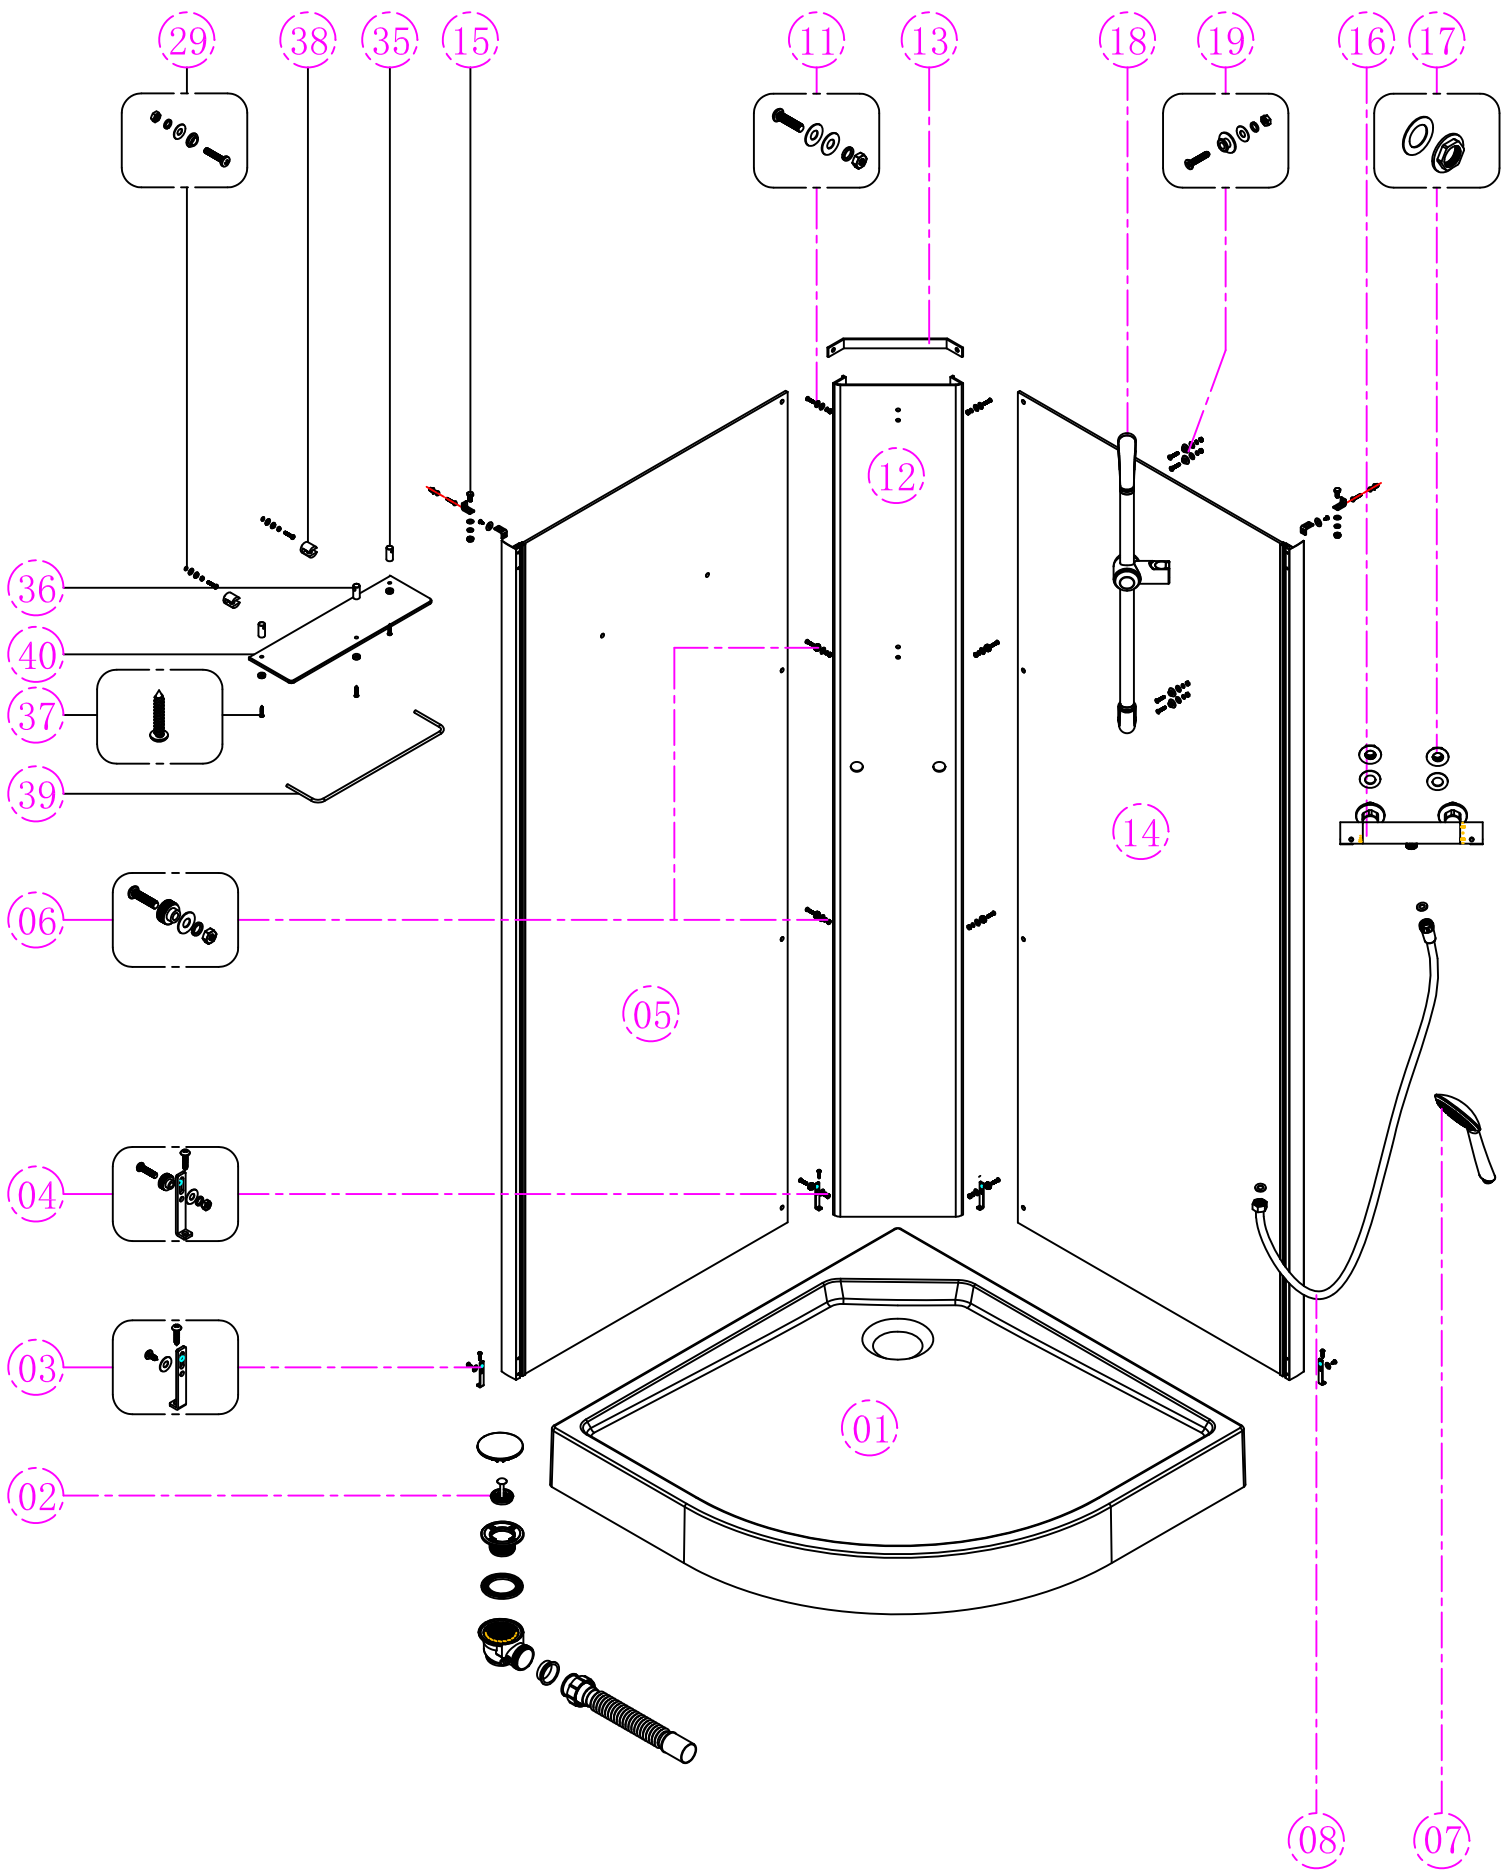

Paigaldusjuhend

FLORY
FSR18035

(01)		X1	(11)		X2	(21)		X8	(31)		X4
(02)		X1	(12)		X1	(22)		X2	(32)		X1
(03)		X2	(13)		X1	(23)		X2	(33)		X4
(04)		X2	(14)		X1	(24)		X4	(34)		X2
(05)		X1	(15)		X2	(25)		X2	(35)		X2
(06)		X4	(16)		X1	(26)		X4	(36)		X1
(07)		X1	(17)		X2	(27)		X2	(37)		X3
(08)		X1	(18)		X1	(28)		X2	(38)		X2
(09)		X8	(19)		X4	(29)		X2	(39)		X1
(10)		X8	(20)		X2	(30)		X2	(40)		X1

1.)

2.)

3.)

Eelseadistatud 38°C

Kuumema vee saamiseks vajutage piiraja nuppu ja keerake käepidet päripäeva

Külmema vee saamiseks keerake käepidet vastupäeva

4.)

5.)