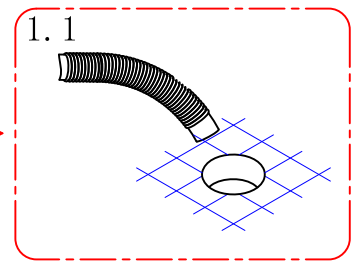

Paigaldusjuhend

FLORY
FSR18035

(01)		X1	(11)		X2	(21)		X8	(31)		X4
(02)		X1	(12)		X1	(22)		X2	(32)		X1
(03)		X2	(13)		X1	(23)		X2	(33)		X4
(04)		X2	(14)		X1	(24)		X4	(34)		X2
(05)		X1	(15)		X2	(25)		X2	(35)		X2
(06)		X4	(16)		X1	(26)		X4	(36)		X1
(07)		X1	(17)		X2	(27)		X2	(37)		X3
(08)		X1	(18)		X1	(28)		X2	(38)		X2
(09)		X8	(19)		X4	(29)		X2	(39)		X1
(10)		X8	(20)		X2	(30)		X2	(40)		X1

1.)

2.)

3.)

Eelseadistatud 38°C

Kuumema vee saamiseks vajutage piiraja nuppu ja keerake käepidet päripäeva

Külmema vee saamiseks keerake käepidet vastupäeva

4.)

5.)