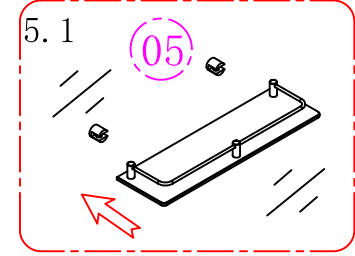

1.)

2.)

3.)

Eelseadistatud 38°C

Kuumema vee saamiseks vajutage piiraja nuppu ja keerake käepidet päripäeva

Külmema vee saamiseks keerake käepidet vastupäeva

4.)

5.)