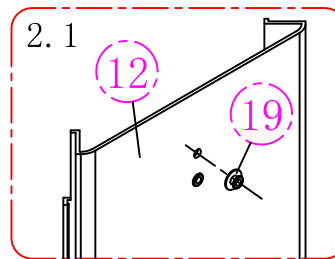

Paigaldusjuhend

FLORY
FSR18035

(01)		X1	(11)		X2	(21)		X8	(31)		X4
(02)		X1	(12)		X1	(22)		X2	(32)		X1
(03)		X2	(13)		X1	(23)		X2	(33)		X4
(04)		X2	(14)		X1	(24)		X4	(34)		X2
(05)		X1	(15)		X2	(25)		X2	(35)		X2
(06)		X4	(16)		X1	(26)		X4	(36)		X1
(07)		X1	(17)		X2	(27)		X2	(37)		X3
(08)		X1	(18)		X1	(28)		X2	(38)		X2
(09)		X8	(19)		X4	(29)		X2	(39)		X1
(10)		X8	(20)		X2	(30)		X2	(40)		X1

1.)

2.)

3.)

Eelseadistatud 38°C

Kuumema vee saamiseks vajutage piiraja nuppu ja keerake käepidet päripäeva

Külmema vee saamiseks keerake käepidet vastupäeva

4.)

5.)