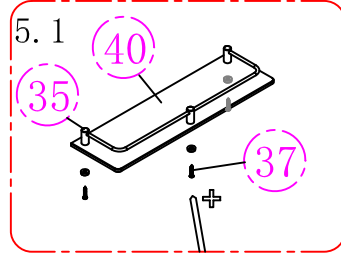

1.)

2.)

3.)

Eelseadistatud 38°C

Kuumema vee saamiseks vajutage piiraja nuppu ja keerake käepidet päripäeva

Külmema vee saamiseks keerake käepidet vastupäeva

4.)

5.)