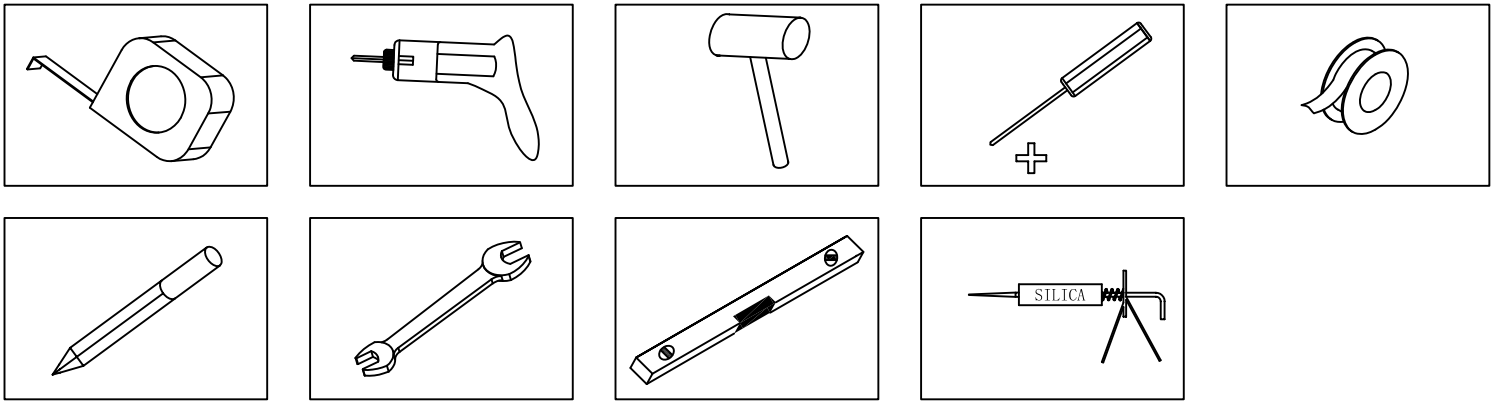

(01)		X1	(11)		X2	(21)		X8	(31)		X4
(02)		X1	(12)		X1	(22)		X2	(32)		X1
(03)		X2	(13)		X1	(23)		X2	(33)		X4
(04)		X2	(14)		X1	(24)		X4	(34)		X2
(05)		X1	(15)		X2	(25)		X2	(35)		X2
(06)		X4	(16)		X1	(26)		X4	(36)		X1
(07)		X1	(17)		X2	(27)		X2	(37)		X3
(08)		X1	(18)		X1	(28)		X2	(38)		X2
(09)		X8	(19)		X4	(29)		X2	(39)		X1
(10)		X8	(20)		X2	(30)		X2	(40)		X1