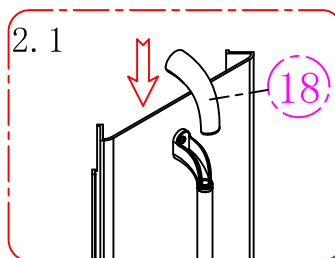

1.)

2.)

3.)

Eelseadistatud 38°C

Kuumema vee saamiseks vajutage piiraja nuppu ja keerake käepidet päripäeva

Külmema vee saamiseks keerake käepidet vastupäeva

4.)

5.)