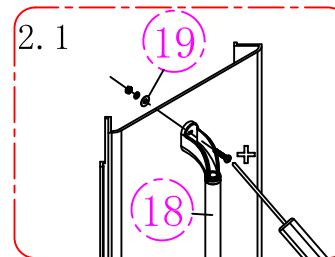

1.)

2.)

3.)

Eelseadistatud 38°C

Kuumema vee saamiseks vajutage piiraja nuppu ja keerake käepidet päripäeva

Külmema vee saamiseks keerake käepidet vastupäeva

4.)

5.)