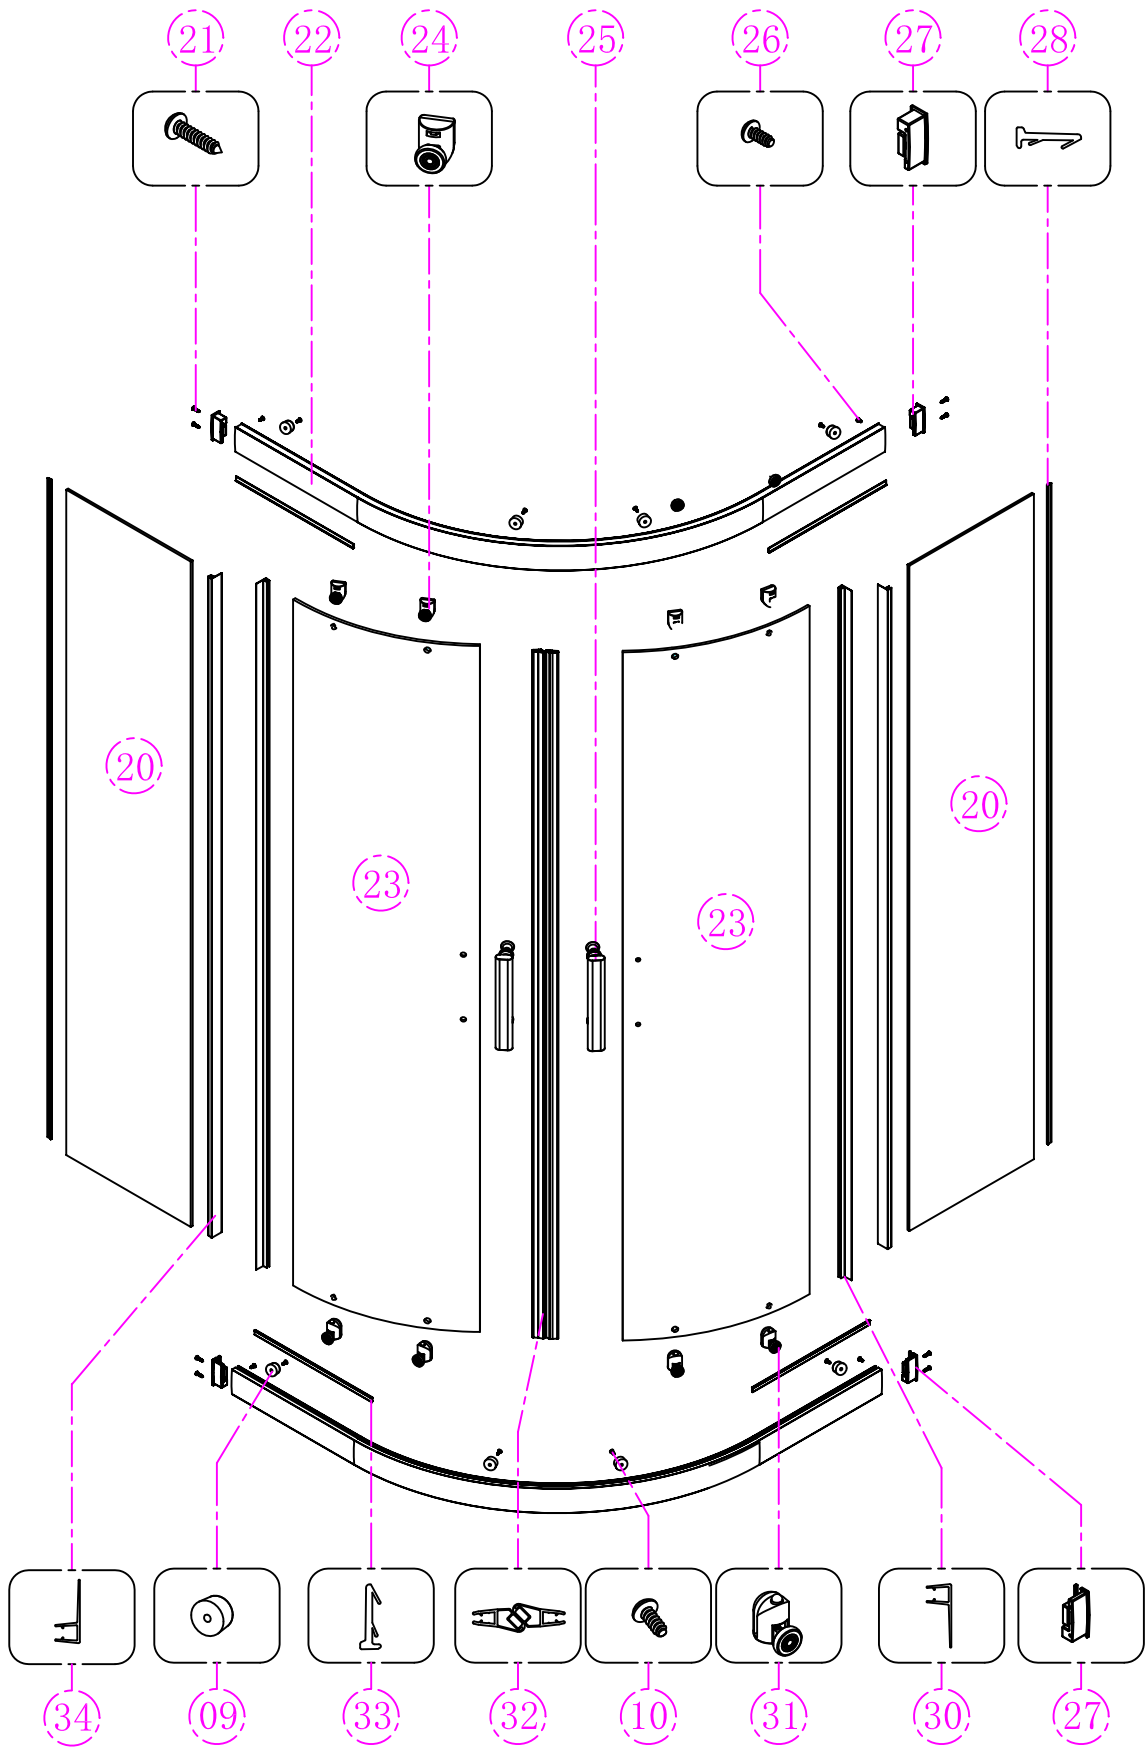

Paigaldusjuhend

FLORY
FSR18035SA

(01)		X1	(11)		X2	(21)		X8	(31)		X4
(02)		X1	(12)		X1	(22)		X2	(32)		X1
(03)		X2	(13)		X1	(23)		X2	(33)		X4
(04)		X2	(14)		X1	(24)		X4	(34)		X2
(05)		X1	(15)		X2	(25)		X2	(35)		X2
(06)		X4	(16)		X1	(26)		X4	(36)		X1
(07)		X1	(17)		X2	(27)		X2	(37)		X3
(08)		X1	(18)		X1	(28)		X2	(38)		X2
(09)		X8	(19)		X4	(29)		X2	(39)		X1
(10)		X8	(20)		X2	(30)		X2			

1.)

2.)

3.)

Eelseadistatud 38°C

Kuumema vee saamiseks vajutage piiraja nuppu ja keerake käepidet päripäeva

Külmema vee saamiseks keerake käepidet vastupäeva

4.)

5.)