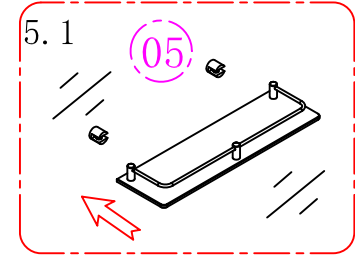

1.)

2.)

3.)

Eelseadistatud 38°C

Kuumema vee saamiseks vajutage piiraja nuppu ja keerake käepidet päripäeva

Külmema vee saamiseks keerake käepidet vastupäeva

4.)

5.)