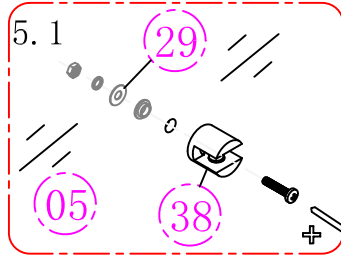

1.)

2.)

3.)

Eelseadistatud 38°C

Kuumema vee saamiseks vajutage piiraja nuppu ja keerake käepidet päripäeva

Külmema vee saamiseks keerake käepidet vastupäeva

4.)

5.)