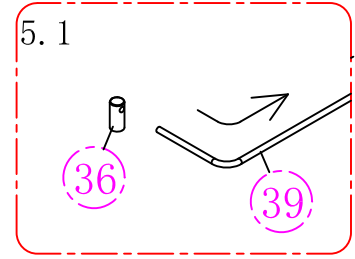

1.)

2.)

3.)

Eelseadistatud 38°C

Kuumema vee saamiseks vajutage piiraja nuppu ja keerake käepidet päripäeva

Külmema vee saamiseks keerake käepidet vastupäeva

4.)

5.)