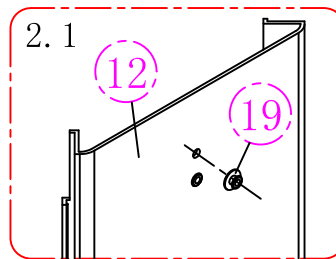

Paigaldusjuhend

FLORY
FSR18035SA

(01)		X1	(11)		X2	(21)		X8	(31)		X4
(02)		X1	(12)		X1	(22)		X2	(32)		X1
(03)		X2	(13)		X1	(23)		X2	(33)		X4
(04)		X2	(14)		X1	(24)		X4	(34)		X2
(05)		X1	(15)		X2	(25)		X2	(35)		X2
(06)		X4	(16)		X1	(26)		X4	(36)		X1
(07)		X1	(17)		X2	(27)		X2	(37)		X3
(08)		X1	(18)		X1	(28)		X2	(38)		X2
(09)		X8	(19)		X4	(29)		X2	(39)		X1
(10)		X8	(20)		X2	(30)		X2			

1.)

2.)

3.)

Eelseadistatud 38°C

Kuumema vee saamiseks vajutage piiraja nuppu ja keerake käepidet päripäeva

Külmema vee saamiseks keerake käepidet vastupäeva

4.)

5.)