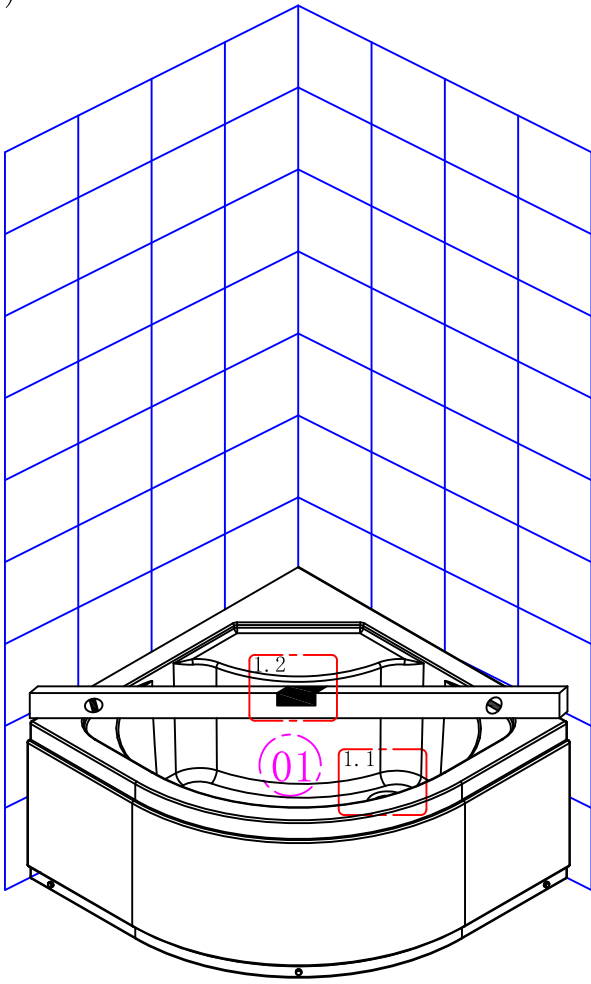

Paigaldusjuhend

FLORY
FSR18035SA

(01)		X1	(11)		X2	(21)		X8	(31)		X4
(02)		X1	(12)		X1	(22)		X2	(32)		X1
(03)		X2	(13)		X1	(23)		X2	(33)		X4
(04)		X2	(14)		X1	(24)		X4	(34)		X2
(05)		X1	(15)		X2	(25)		X2	(35)		X2
(06)		X4	(16)		X1	(26)		X4	(36)		X1
(07)		X1	(17)		X2	(27)		X2	(37)		X3
(08)		X1	(18)		X1	(28)		X2	(38)		X2
(09)		X8	(19)		X4	(29)		X2	(39)		X1
(10)		X8	(20)		X2	(30)		X2			

1.)

2.)

3.)

Eelseadistatud 38°C

Kuumema vee saamiseks vajutage piiraja nuppu ja keerake käepidet päripäeva

Külmema vee saamiseks keerake käepidet vastupäeva

4.)

5.)