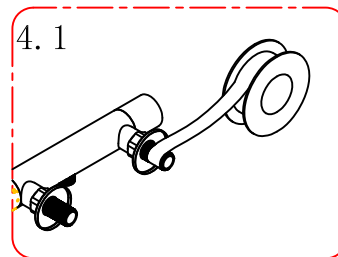

1.)

2.)

3.)

Eelseadistatud 38°C

Kuumema vee saamiseks vajutage piiraja nuppu ja keerake käepidet päripäeva

Külmema vee saamiseks keerake käepidet vastupäeva

4.)

5.)