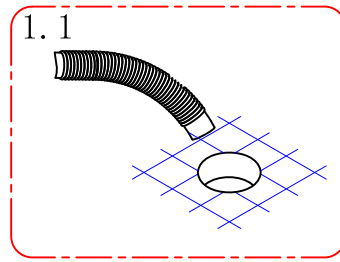

Paigaldusjuhend

FLORY
FSR18035SA

(01)		X1	(11)		X2	(21)		X8	(31)		X4
(02)		X1	(12)		X1	(22)		X2	(32)		X1
(03)		X2	(13)		X1	(23)		X2	(33)		X4
(04)		X2	(14)		X1	(24)		X4	(34)		X2
(05)		X1	(15)		X2	(25)		X2	(35)		X2
(06)		X4	(16)		X1	(26)		X4	(36)		X1
(07)		X1	(17)		X2	(27)		X2	(37)		X3
(08)		X1	(18)		X1	(28)		X2	(38)		X2
(09)		X8	(19)		X4	(29)		X2	(39)		X1
(10)		X8	(20)		X2	(30)		X2			

1.)

2.)

3.)

Eelseadistatud 38°C

Kuumema vee saamiseks vajutage piiraja nuppu ja keerake käepidet päripäeva

Külmema vee saamiseks keerake käepidet vastupäeva

4.)

5.)