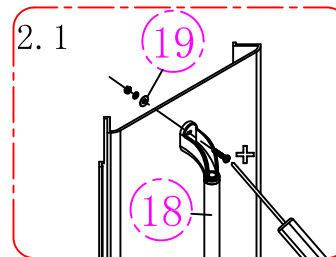

1.)

2.)

3.)

Eelseadistatud 38°C

Kuumema vee saamiseks vajutage piiraja nuppu ja keerake käepidet päripäeva

Külmema vee saamiseks keerake käepidet vastupäeva

4.)

5.)