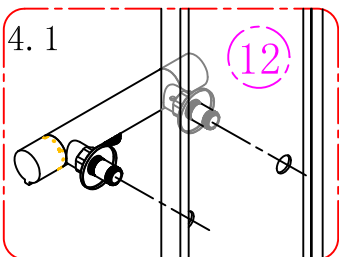

1.)

2.)

3.)

Eelseadistatud 38°C

Kuumema vee saamiseks vajutage piiraja nuppu ja keerake käepidet päripäeva

Külmema vee saamiseks keerake käepidet vastupäeva

4.)

5.)