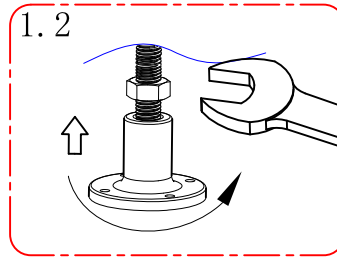

1.)

2.)

3.)

Eelseadistatud 38°C

Kuumema vee saamiseks vajutage piiraja nuppu ja keerake käepidet päripäeva

Külmema vee saamiseks keerake käepidet vastupäeva

4.)

5.)