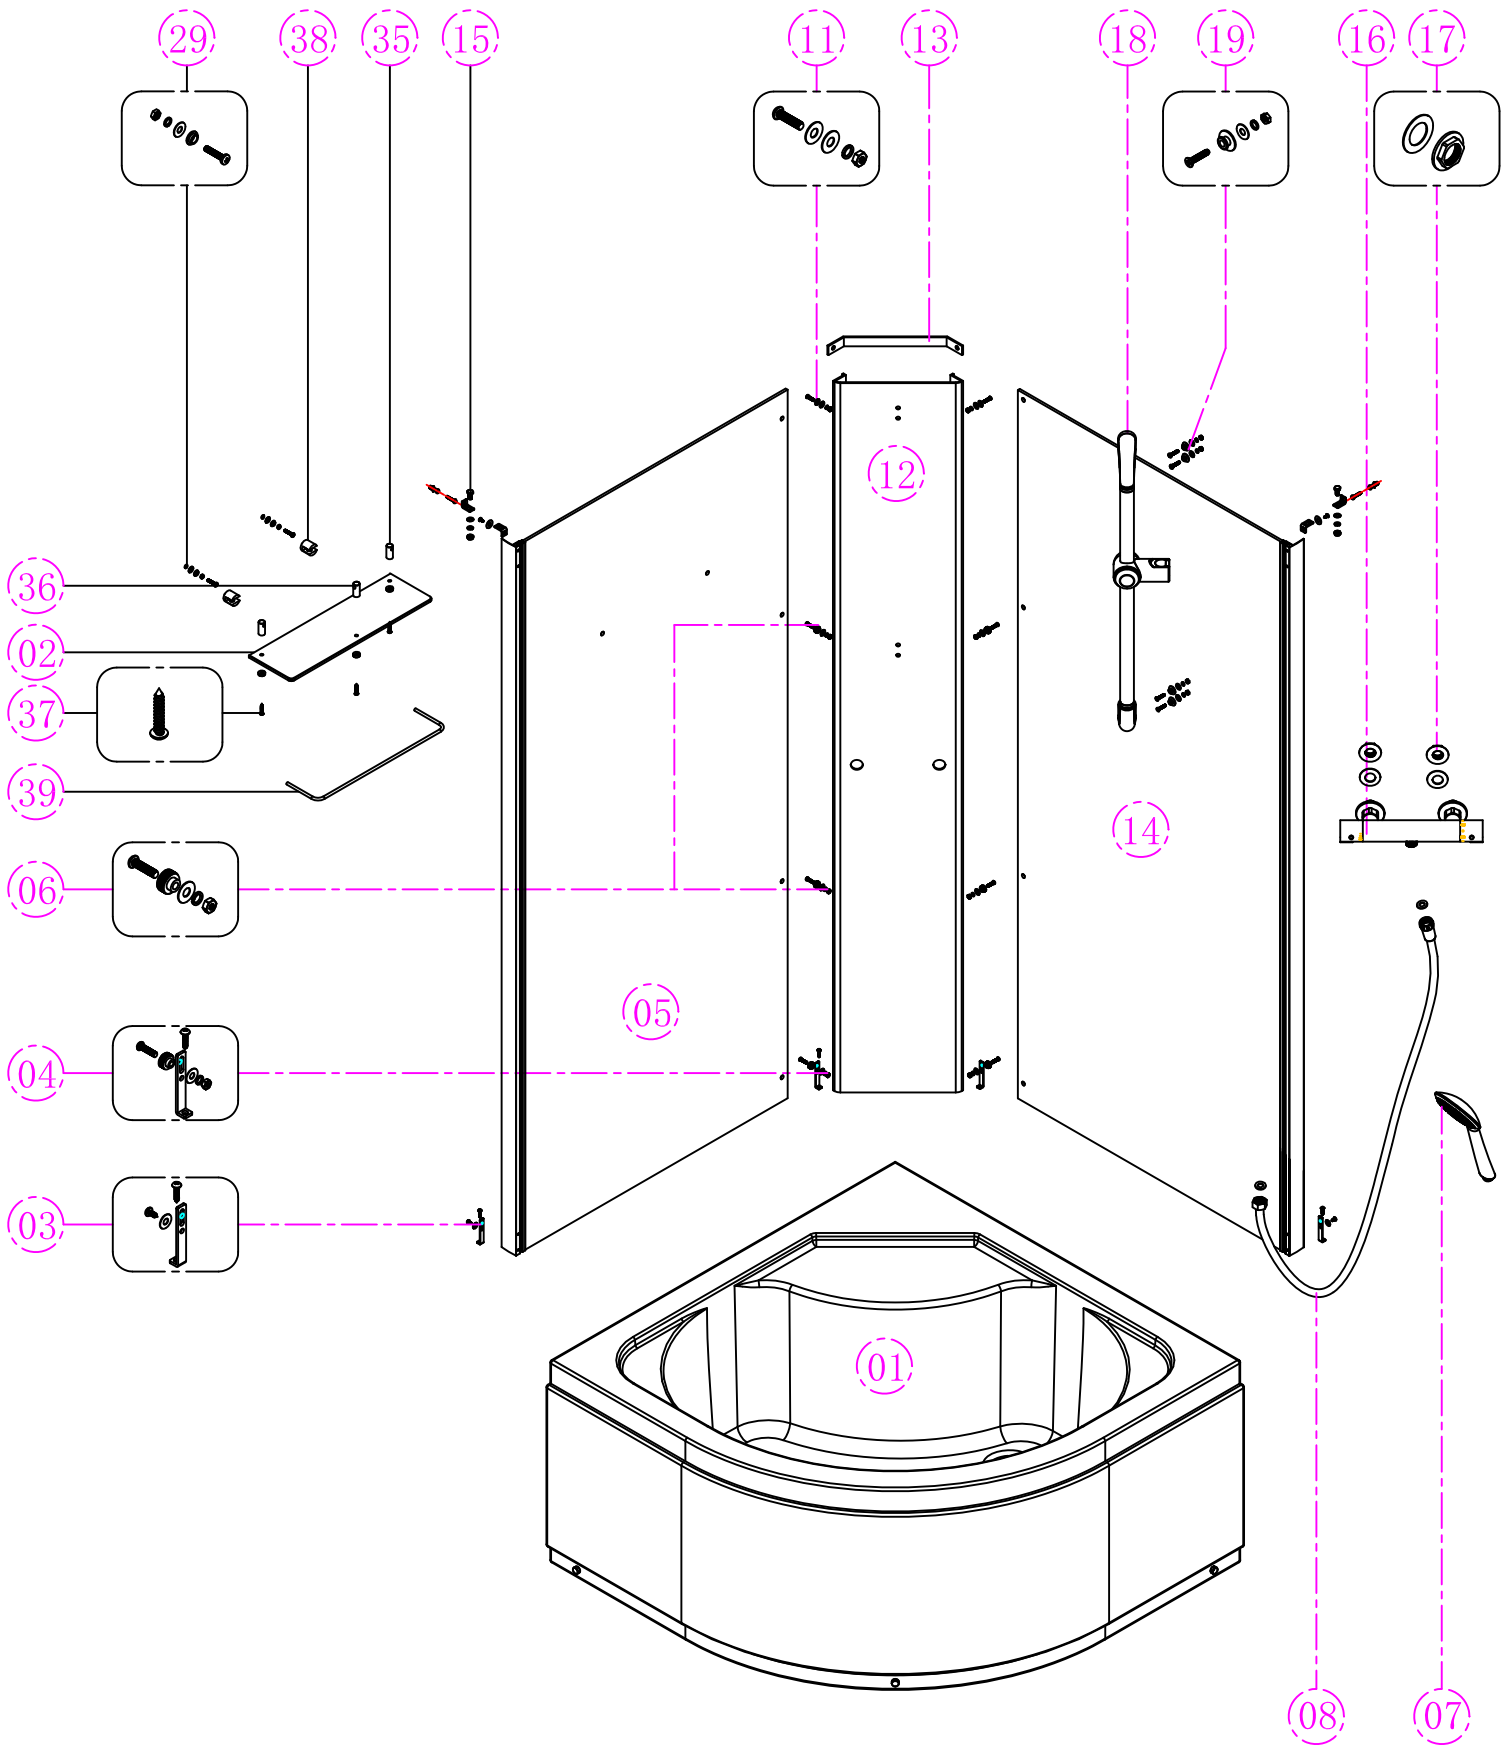

Paigaldusjuhend

FLORY
FSR18035SA

(01)		X1	(11)		X2	(21)		X8	(31)		X4
(02)		X1	(12)		X1	(22)		X2	(32)		X1
(03)		X2	(13)		X1	(23)		X2	(33)		X4
(04)		X2	(14)		X1	(24)		X4	(34)		X2
(05)		X1	(15)		X2	(25)		X2	(35)		X2
(06)		X4	(16)		X1	(26)		X4	(36)		X1
(07)		X1	(17)		X2	(27)		X2	(37)		X3
(08)		X1	(18)		X1	(28)		X2	(38)		X2
(09)		X8	(19)		X4	(29)		X2	(39)		X1
(10)		X8	(20)		X2	(30)		X2			

1.)

2.)

3.)

Eelseadistatud 38°C

Kuumema vee saamiseks vajutage piiraja nuppu ja keerake käepidet päripäeva

Külmema vee saamiseks keerake käepidet vastupäeva

4.)

5.)