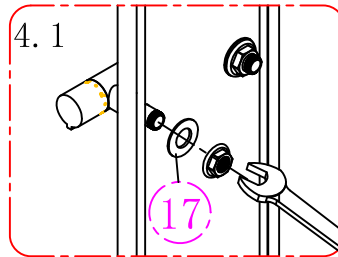

1.)

2.)

3.)

Eelseadistatud 38°C

Kuumema vee saamiseks vajutage piiraja nuppu ja keerake käepidet päripäeva

Külmema vee saamiseks keerake käepidet vastupäeva

4.)

5.)