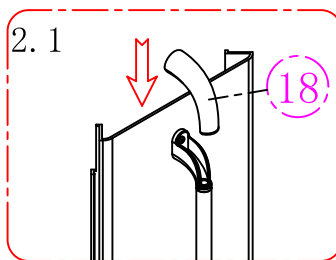

1.)

2.)

3.)

Eelseadistatud 38°C

Kuumema vee saamiseks vajutage piiraja nuppu ja keerake käepidet päripäeva

Külmema vee saamiseks keerake käepidet vastupäeva

4.)

5.)