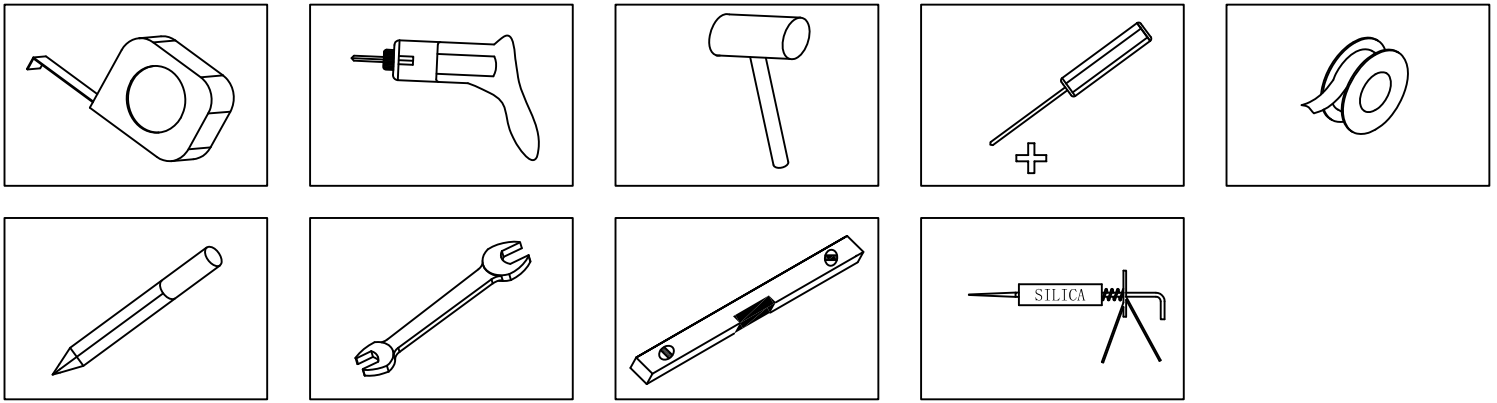

Paigaldusjuhend

FLORY
FSR18035SA

(01)		X1	(11)		X2	(21)		X8	(31)		X4
(02)		X1	(12)		X1	(22)		X2	(32)		X1
(03)		X2	(13)		X1	(23)		X2	(33)		X4
(04)		X2	(14)		X1	(24)		X4	(34)		X2
(05)		X1	(15)		X2	(25)		X2	(35)		X2
(06)		X4	(16)		X1	(26)		X4	(36)		X1
(07)		X1	(17)		X2	(27)		X2	(37)		X3
(08)		X1	(18)		X1	(28)		X2	(38)		X2
(09)		X8	(19)		X4	(29)		X2	(39)		X1
(10)		X8	(20)		X2	(30)		X2			

1.)

2.)

3.)

Eelseadistatud 38°C

Kuumema vee saamiseks vajutage piiraja nuppu ja keerake käepidet päripäeva

Külmema vee saamiseks keerake käepidet vastupäeva

4.)

5.)