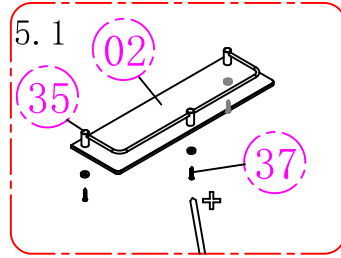

1.)

2.)

3.)

Eelseadistatud 38°C

Kuumema vee saamiseks vajutage piiraja nuppu ja keerake käepidet päripäeva

Külmema vee saamiseks keerake käepidet vastupäeva

4.)

5.)