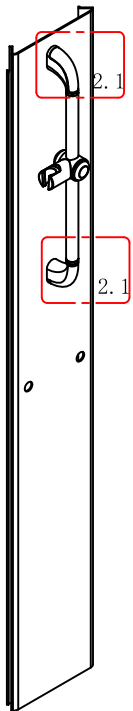

Paigaldusjuhend

FLORY
FSR18035SA

(01)		X1	(11)		X2	(21)		X8	(31)		X4
(02)		X1	(12)		X1	(22)		X2	(32)		X1
(03)		X2	(13)		X1	(23)		X2	(33)		X4
(04)		X2	(14)		X1	(24)		X4	(34)		X2
(05)		X1	(15)		X2	(25)		X2	(35)		X2
(06)		X4	(16)		X1	(26)		X4	(36)		X1
(07)		X1	(17)		X2	(27)		X2	(37)		X3
(08)		X1	(18)		X1	(28)		X2	(38)		X2
(09)		X8	(19)		X4	(29)		X2	(39)		X1
(10)		X8	(20)		X2	(30)		X2			

1.)

2.)

3.)

Eelseadistatud 38°C

Kuumema vee saamiseks vajutage piiraja nuppu ja keerake käepidet päripäeva

Külmema vee saamiseks keerake käepidet vastupäeva

4.)

5.)

6.)

7.)

8.)

9.)

10.)

11.)

12.)

13.)

14.)

15.)

16.)

17.)

18.)

19.)