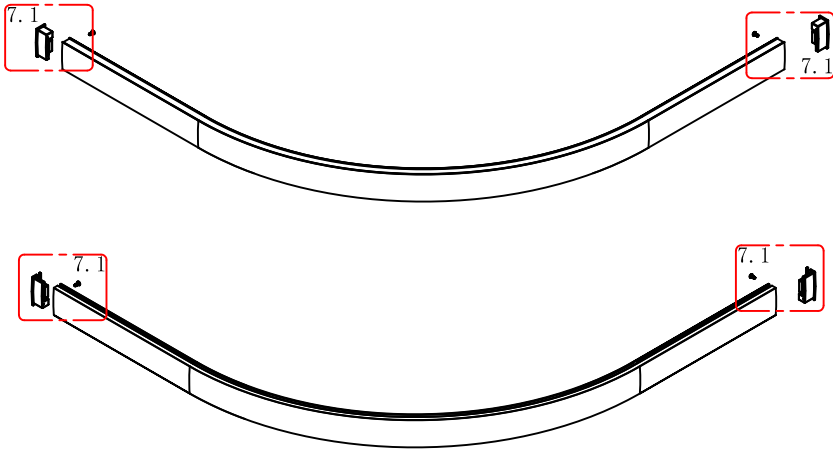

1.)

2.)

3.)

Eelseadistatud 38°C

Kuumema vee saamiseks vajutage piiraja nuppu ja keerake käepidet päripäeva

Külmema vee saamiseks keerake käepidet vastupäeva

4.)

5.)

6.)

7.)

8.)

9.)

10.)

11.)

12.)

13.)