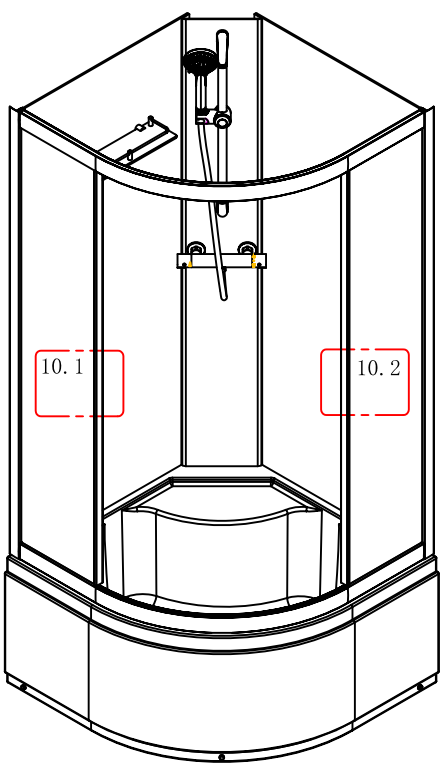

1.)

2.)

3.)

Eelseadistatud 38°C

Kuumema vee saamiseks vajutage piiraja nuppu ja keerake käepidet päripäeva

Külmema vee saamiseks keerake käepidet vastupäeva

4.)

5.)

6.)

7.)

8.)

9.)

10.)

11.)

12.)

13.)