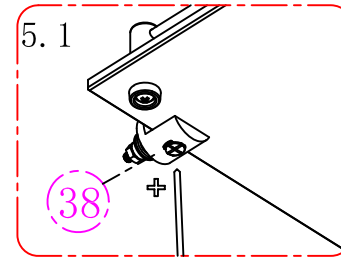

1.)

2.)

3.)

Eelseadistatud 38°C

Kuumema vee saamiseks vajutage piiraja nuppu ja keerake käepidet päripäeva

Külmema vee saamiseks keerake käepidet vastupäeva

4.)

5.)