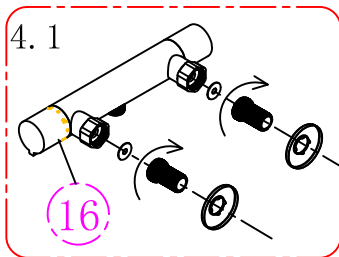

1.)

2.)

3.)

Eelseadistatud 38°C

Kuumema vee saamiseks vajutage piiraja nuppu ja keerake käepidet päripäeva

Külmema vee saamiseks keerake käepidet vastupäeva

4.)

5.)