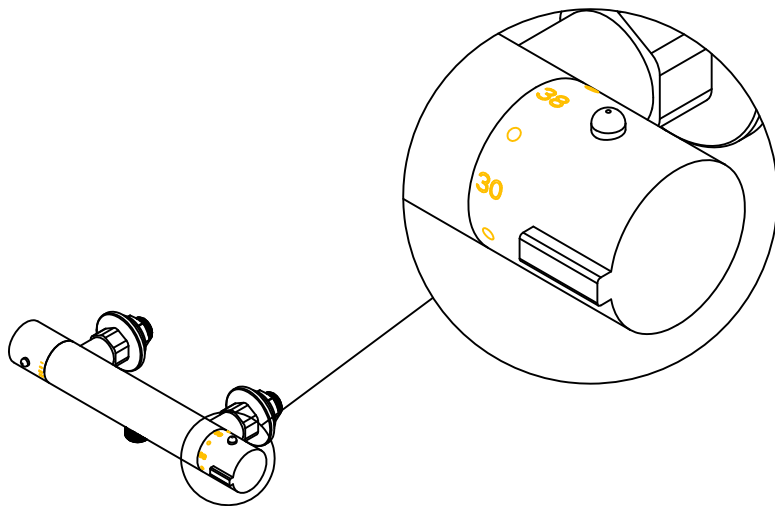

1.)

2.)

3.)

Eelseadistatud 38°C

Kuumema vee saamiseks vajutage piiraja nuppu ja keerake käepidet päripäeva

Külmema vee saamiseks keerake käepidet vastupäeva

4.)

5.)