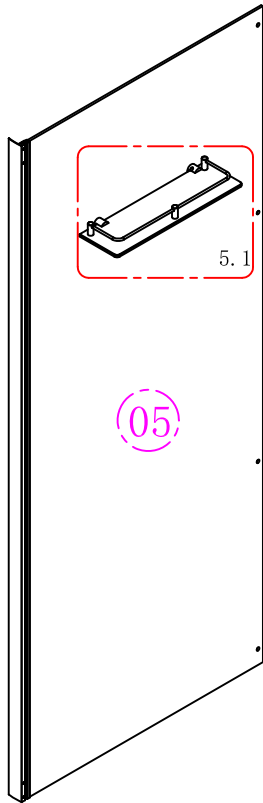

Paigaldusjuhend

FLORY
FSR18035SA

(01)		X1	(11)		X2	(21)		X8	(31)		X4
(02)		X1	(12)		X1	(22)		X2	(32)		X1
(03)		X2	(13)		X1	(23)		X2	(33)		X4
(04)		X2	(14)		X1	(24)		X4	(34)		X2
(05)		X1	(15)		X2	(25)		X2	(35)		X2
(06)		X4	(16)		X1	(26)		X4	(36)		X1
(07)		X1	(17)		X2	(27)		X2	(37)		X3
(08)		X1	(18)		X1	(28)		X2	(38)		X2
(09)		X8	(19)		X4	(29)		X2	(39)		X1
(10)		X8	(20)		X2	(30)		X2			

1.)

2.)

3.)

Eelseadistatud 38°C

Kuumema vee saamiseks vajutage piiraja nuppu ja keerake käepidet päripäeva

Külmema vee saamiseks keerake käepidet vastupäeva

4.)

5.)