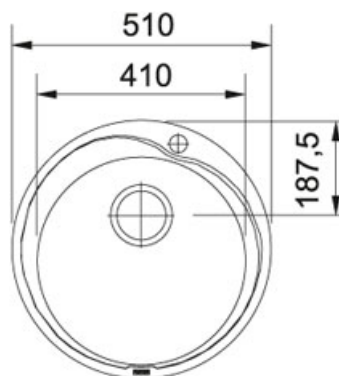

## Ronda RON 610-41 roostevaba teras sile | 101.0000.561

TOOTERÜHM : Valamud | SEERIA : Ronda | MUDEL : RON 610-41 | MATERJAL : roostevaba teras sile | PAIGALDUSVIIS : Süvistatav

### TECHNICAL DATA

Aluskapi laius	450,00 mm
Väljavoolu läbimõõt	3 1/2"
Segisti auk	1
Kogupikkus	510,00 mm
Suure kausi pikkus	410,00 mm
Suure kausi sügavus	175,00 mm
Väljalõike pikkus	490,00 mm
Nõrutuspinna asend	mitte ükski
Kausside arv	1
Materjali tüüp	roostevaba teras
Ventiil on komplektis	Ei