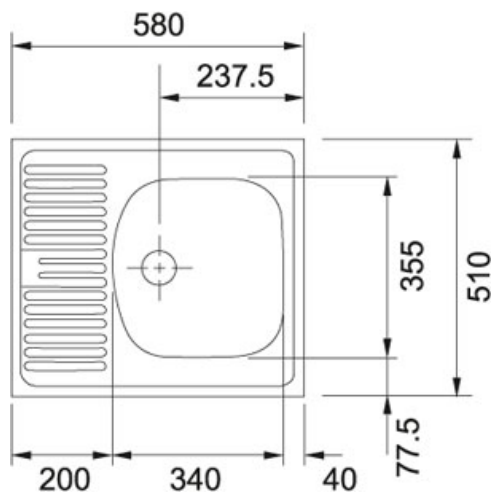

Eurostar ETN 611-58 Roostevabast terasest | 101.0009.362

TOOTERÜHM : Valamud | SEERIA : Eurostar | MUDEL : ETN 611-58 | MATERJAL : Roostevabast terasest | PAIGALDUSVIIS : Süvistatav

TECHNICAL DATA

Aluskapi laius	400,00 mm
Väljavoolu läbimõõt	1 1/2"
Kogupikkus	580,00 mm
Kogulaius	510,00 mm
Suure kausi pikkus	340,00 mm
Suure kausi laius	355,00 mm
Suure kausi sügavus	145 mm ou 150 mm
Väljalõike pikkus	560,00 mm
Väljalõike laius	490,00 mm
Nõrutuspinna asend	Pööratav
Kausside arv	1
Materjali tüüp	roostevaba teras
Ventiil on komplektis	Jah