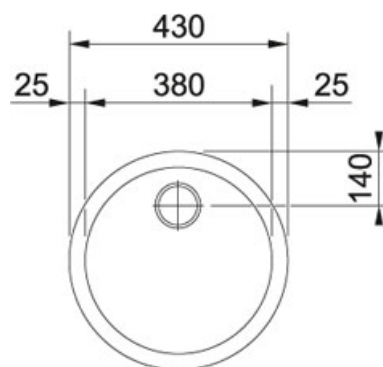

## Rambla RAN 610-38 Roostevabast terasest | 101.0017.901

TOOTERÜHM : Valamud | SEERIA : Rambla | MUDEL : RAN 610-38 | MATERJAL : Roostevabast terasest | PAIGALDUSVIIS : Süvistatav

### TECHNICAL DATA

Aluskapi laius	450,00 mm
Kogupikkus	430,00 mm
Suure kausi pikkus	380,00 mm
Suure kausi sügavus	180,00 mm
Kausside arv	1