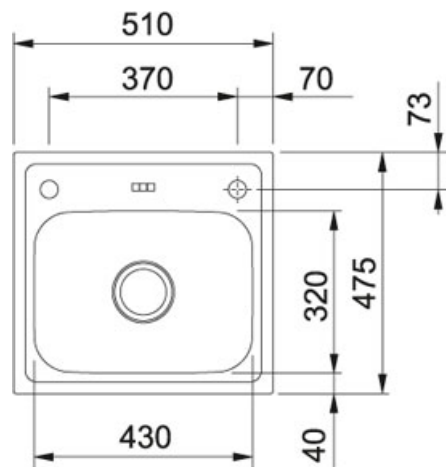

## Euroform EFN 610 Roostevabast terasest | 101.0151.185

TOOTERÜHM : Valamud | SEERIA : Euroform | MUDEL : EFN 610 | MATERJAL : Roostevabast terasest | PAIGALDUSVIIS : Süvistatav

### TECHNICAL DATA

Aluskapi laius	500,00 mm
Väljavoolu läbimõõt	3 1/2"
Segisti auk	2
Kogupikkus	510,00 mm
Kogulaius	475,00 mm
Suure kausi pikkus	430,00 mm
Suure kausi laius	320,00 mm
Suure kausi sügavus	150,00 mm
Väljalõike pikkus	490,00 mm
Väljalõike laius	455,00 mm
Kausside arv	1
Materjali tüüp	roostevaba teras