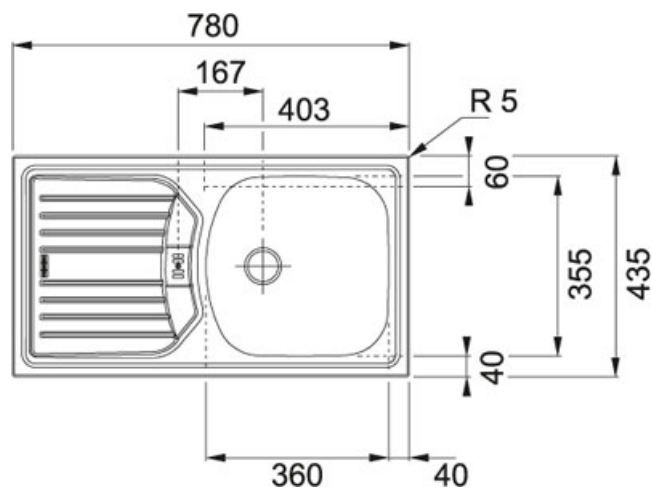

Eurostar ETN 614 Nova roostevaba teras sile | 101.0288.027

TOOTERÜHM : Valamud | SEERIA : Eurostar | MUDEL : ETN 614 Nova | MATERJAL : roostevaba teras sile | PAIGALDUSVIIS : Süvistatav

TECHNICAL DATA

Aluskapi laius	450,00 mm
Kogupikkus	780,00 mm
Kogulaius	435,00 mm
Suure kausi pikkus	360,00 mm
Suure kausi laius	355,00 mm
Suure kausi sügavus	140,00 mm
Kausside arv	1
Väljalõike pikkus	760,00 mm
Väljalõike laius	415,00 mm
Nõrutuspinna asend	Pööratav
Väljavoolu läbimõõt	3 1/2"
Materjali tüüp	roostevaba teras
Segisti auk	ei