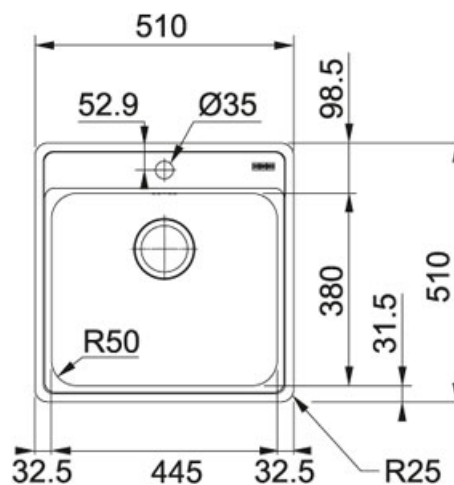

## Roostevabast terasest | 101.0622.893

TOOTERÜHM : Valamud | PAIGALDUSVIIS : Süvistatav | SEERIA : Bell | MUDEL : BCX 610-51 | MATERJAL : Roostevabast terasest

### TECHNICAL DATA

Suure kausi sügavus	200,00 mm
Suure kausi pikkus	445,00 mm
Suure kausi laius	380,00 mm
Kogupikkus	510,00 mm
Kogulaius	510,00 mm
Aluskapi laius	600,00 mm
Segisti auk	1
Materjali tüüp	roostevaba teras
Kausside arv	1
Väljalõike laius	486,00 mm
Väljalõike pikkus	486,00 mm
Hind	110,00 €