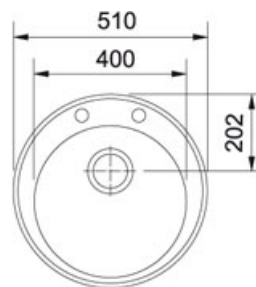

Ronda ROG 610-41 Fraganite Beež | 114.0009.506

TOOTERÜHM : Valamud | MUDEL : ROG 610-41 | MATERJAL : Fraganite Beež | SEERIA : Ronda | PAIGALDUSVIIS : Süvistatav

TECHNICAL DATA

Aluskapi laius	450,00 mm
Väljavoolu läbimõõt	Sõelkorv-ektsenterventiil 3½" (nupuga avatav)
Kogupikkus	-510,00 mm
Suure kausi pikkus	-400,00 mm
Suure kausi sügavus	195,00 mm
Väljalõike pikkus	490,00 mm
Kausside arv	1
Nõrutuspinna asend	mitte ükski
Segisti auk	1- ette freesitud(välja lõõdavad)
Materjali tüüp	Graniit