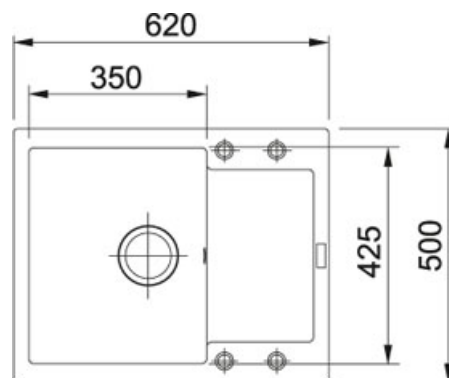

Maris MRG 611-62 Fraganite Onyx | 114.0253.322

TOOTERÜHM : Valamud | SEERIA : Maris | MUDEL : MRG 611-62 | MATERJAL : Fraganite Onyx | TOOTESEERIAD : Maris | PAIGALDUSVIIS : Süvistatav

TECHNICAL DATA

Aluskapi laius	450,00 mm
Väljavoolu läbimõõt	Sõelkorv-ektsenterventiiil 3½" (nupuga avatav)
Kogupikkus	620,00 mm
Kogulaius	500,00 mm
Suure kausi pikkus	350,00 mm
Suure kausi laius	425,00 mm
Suure kausi sügavus	200,00 mm
Väljalõike pikkus	600,00 mm
Väljalõike laius	480,00 mm
Kausside arv	1
Nõrutuspinna asend	Pööratav
Aluskapp	45
Segisti auk	2 - Ette freesitud(läbi lüüa või freesida)