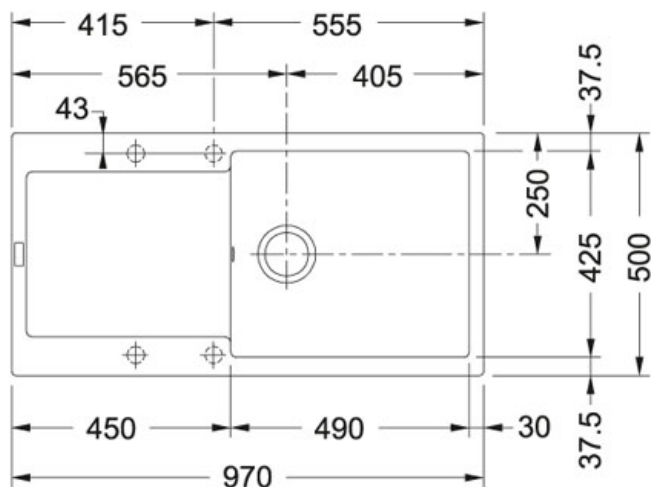

## Maris Fragranite Cashmere | 114.0378.121

TOOTERÜHM : Valamud | SEERIA : Maris | MUDEL : MRG 611-97/49 | MATERJAL : Fragranite Cashmere | TOOTESEERIAD : Maris | PAIGALDUSVIIS : Süvistatav

### TECHNICAL DATA

Aluskapi laius	600,00 mm
Väljavoolu läbimõõt	Sõelkorv-eksenterventiil 3½" (nupuga avatav)
Kogupikkus	970,00 mm
Kogulaius	500,00 mm
Suure kausi pikkus	490,00 mm
Suure kausi laius	425,00 mm
Suure kausi sügavus	200,00 mm
Väljalõike pikkus	950,00 mm
Väljalõike laius	480,00 mm
Materjali tüüp	Graniit
Nõrutuspinna asend	Pööratav
Segisti auk	2 - Ette freesitud(läbi lüüa või freesida)
Kausside arv	1