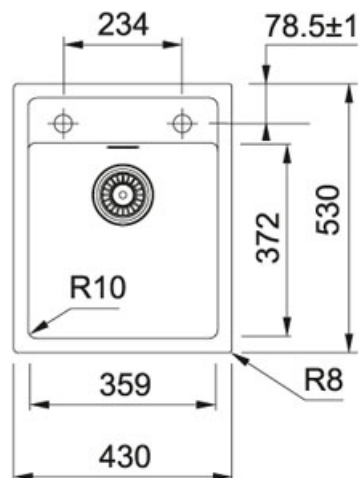

Tectonite Carbon Must | 114.0500.019

TOOTERÜHM : Valamud | SEERIA : Sirius | MUDEL : SID 610-40 | MATERJAL : Tectonite Carbon Must | PAIGALDUSVIIS : Suvistatav

TECHNICAL DATA

Segisti auk	1-X-Ø-35-MM-
Aluskapi laius	450,00 mm
Väljavoolu läbimõõt	Twist pop-up strainer (automatic) 3 1/2"
Kogupikkus	430,00 mm
Kogulaius	530,00 mm
Suure kausi pikkus	371,00 mm
Suure kausi laius	385,00 mm
Suure kausi sügavus	200,00 mm
Kausside arv	1
Väljalõike pikkus	414,00 mm
Väljalõike laius	514,00 mm